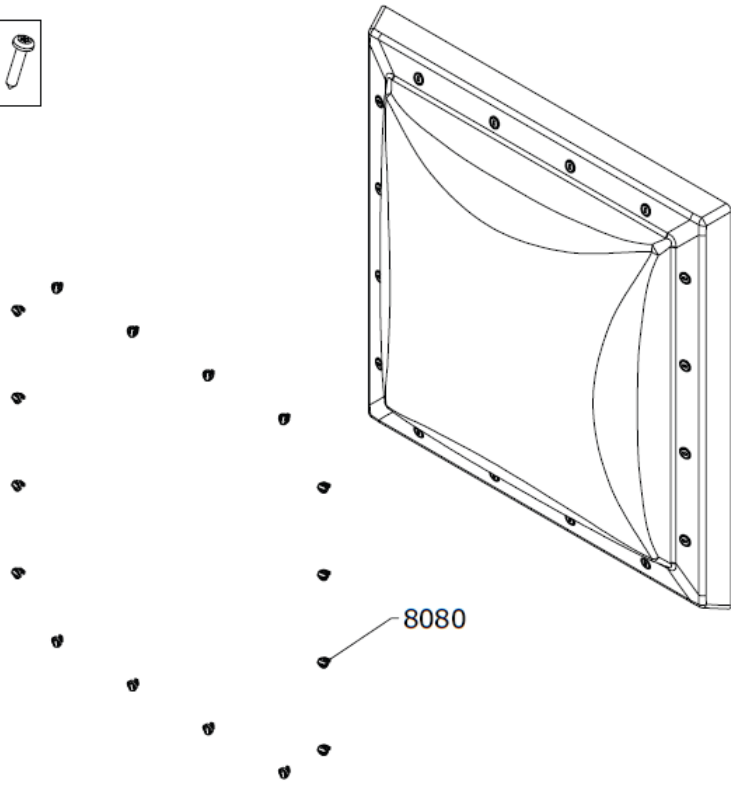

60--
Screws/fixation

ISD 0000
ISD 0100
ISD 0010A
ISD 0110A