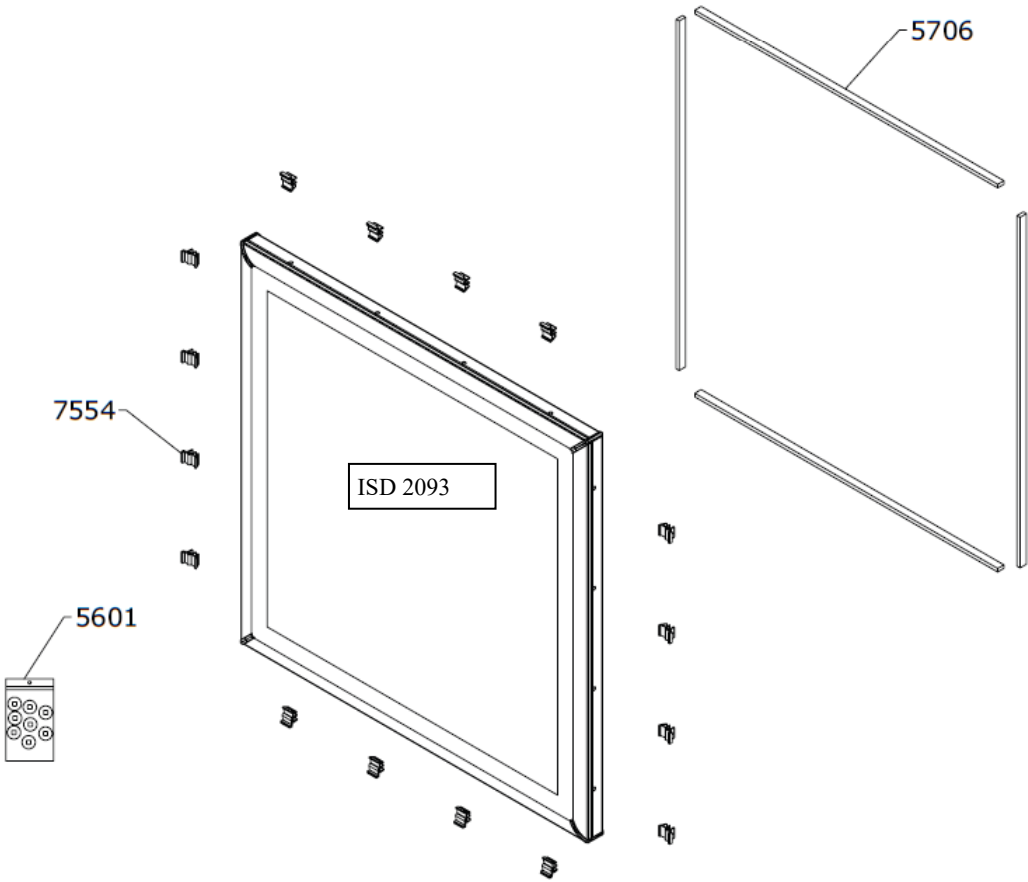

60--
Screws/fixation

ISD 0000
ISD 0100
ISD 0010A
ISD 0110A