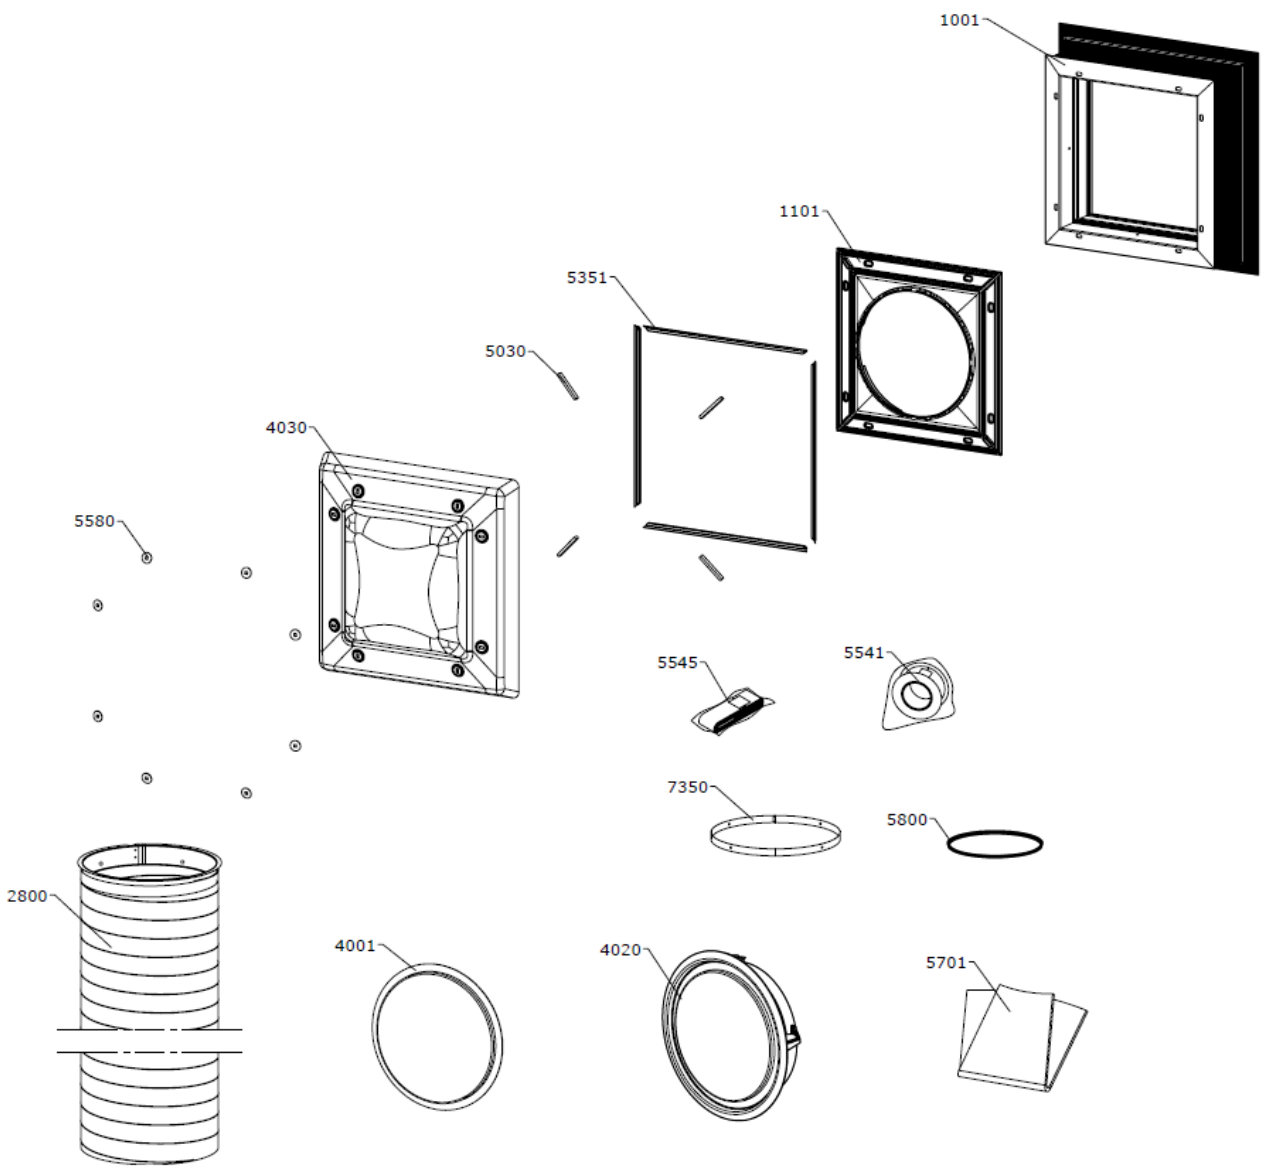

Hinweis:

Bei den Ersatzteilbeschriftungen handelt es sich um Positionsnummern, die sich bei allen VELUX Produkten wiederholen. Ohne die Informationen des Typenschildes können wir deshalb keine Ersatzteile ermitteln.