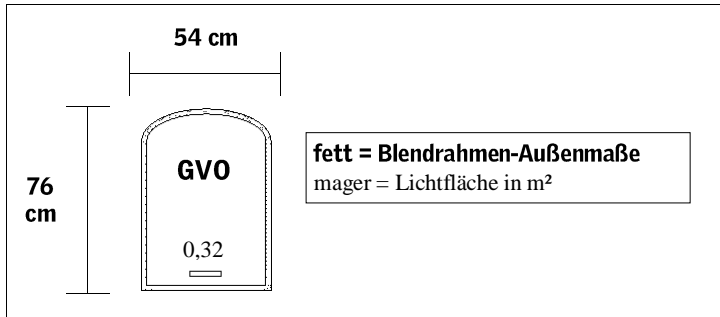

Größenraster

Lieferbares Zubehör

Sonnenschutz

- Serienmäßig mit integriertem Netz-Rollo, schwarz

Artikelnummern, Preise und Lieferzeiten

Alle Preise sind unverbindliche Preisempfehlungen in EURO

fett = ohne MwSt., mager = einschließlich 19% MwSt.

(gerundet auf volle EURO).

AT = Lieferzeit in Arbeitstagen

Artikelnummer	Bezeichnung	AT	Preis
GVO 0059P	Dachfenster zur Altbausanierung in Kalträumen (mit Rundbogen)	5	438,00 521,00

Weitere Fachinformationen und Unterlagen

erhalten Sie über unseren Internetauftritt www.velux.de/info