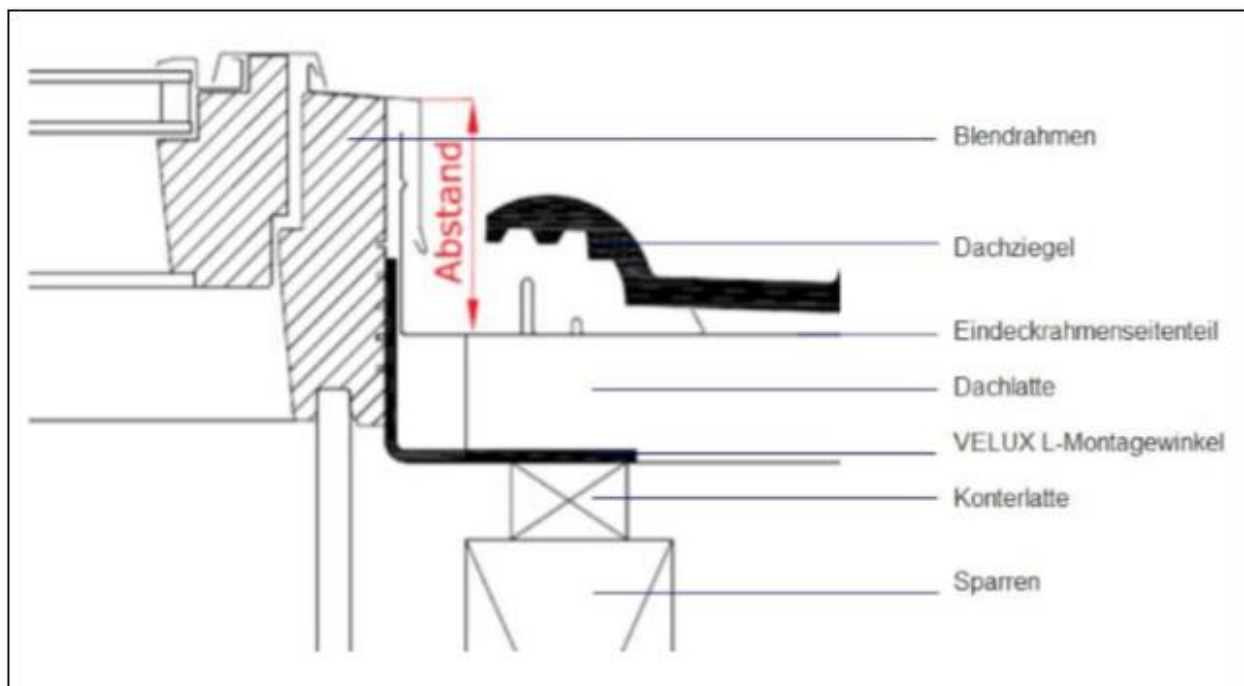

Preise, Bestellnummern und Lieferzeiten für Adapterrahmen ELX für VELUX Fenster bis 1991

Sehr geehrte VELUX Kundin, sehr geehrter VELUX Kunde,

nachfolgend erhalten Sie die gewünschten Informationen über den Adapterrahmen ELX für VELUX Fenster bis 1991.

Bitte beachten Sie, dass für den Austausch von VELUX Fenstern bis 1991 die ELX Adapterrahmen nur bei einem Abstand von 118mm bis 148mm benötigt werden.

Da es sich um eine Sonderfertigung handelt können falsch bestellte Produkte nicht zurückgenommen werden!

Ermittlung des passenden Abstandes:

Für die Ermittlung des passenden Abstandes messen Sie den Abstand zwischen Oberkante Blendrahmen-Verblechung bis zum Eindeckrahmengrund der eingebauten Produkte, Messpunkte siehe folgende Grafik:

Detail: