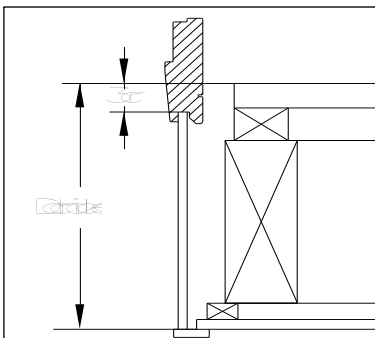

Produktinformationen

Innenfutter – ein Teil des VELUX Systems

Alle VELUX Dachfenster sind für den Einbau von VELUX Innenfuttern vorbereitet, die einen eleganten und technisch richtigen Abschluss zwischen dem Dachfenster und der Wand innen sichern. Die Innenfutter passen genau in die Innenfutter-Nut der Fenster. VELUX Innenfutter werden für alle Größen und Typen der VELUX Dachfenster geliefert.

LSB/LSC/LSD „Elemente 30cm/40cm/50cm“

Diese VELUX Innenfutter gibt es für eine maximale erreichbare Dachdicke von 17 bis 33/43/53cm¹ (siehe Hinweis: „Ermittlung der Dachdicke“)

¹⁾ Ermittlung der Dachdicke

Artikelnummer	Größe		SK06	SK08	SK10	UK04	UK08	UK10
	AT		114 x 118	114 x 140	114 x 160	134 x 98	134 x 140	134 x 160
LSB 2222E, 30cm Kunststoff weiß	15		409,00	409,00	409,00	409,00	409,00	409,00
			487,00	487,00	487,00	487,00	487,00	487,00
LSC 2222E, 40cm Kunststoff weiß	15		450,00	450,00	450,00	450,00	450,00	450,00
			536,00	536,00	536,00	536,00	536,00	536,00