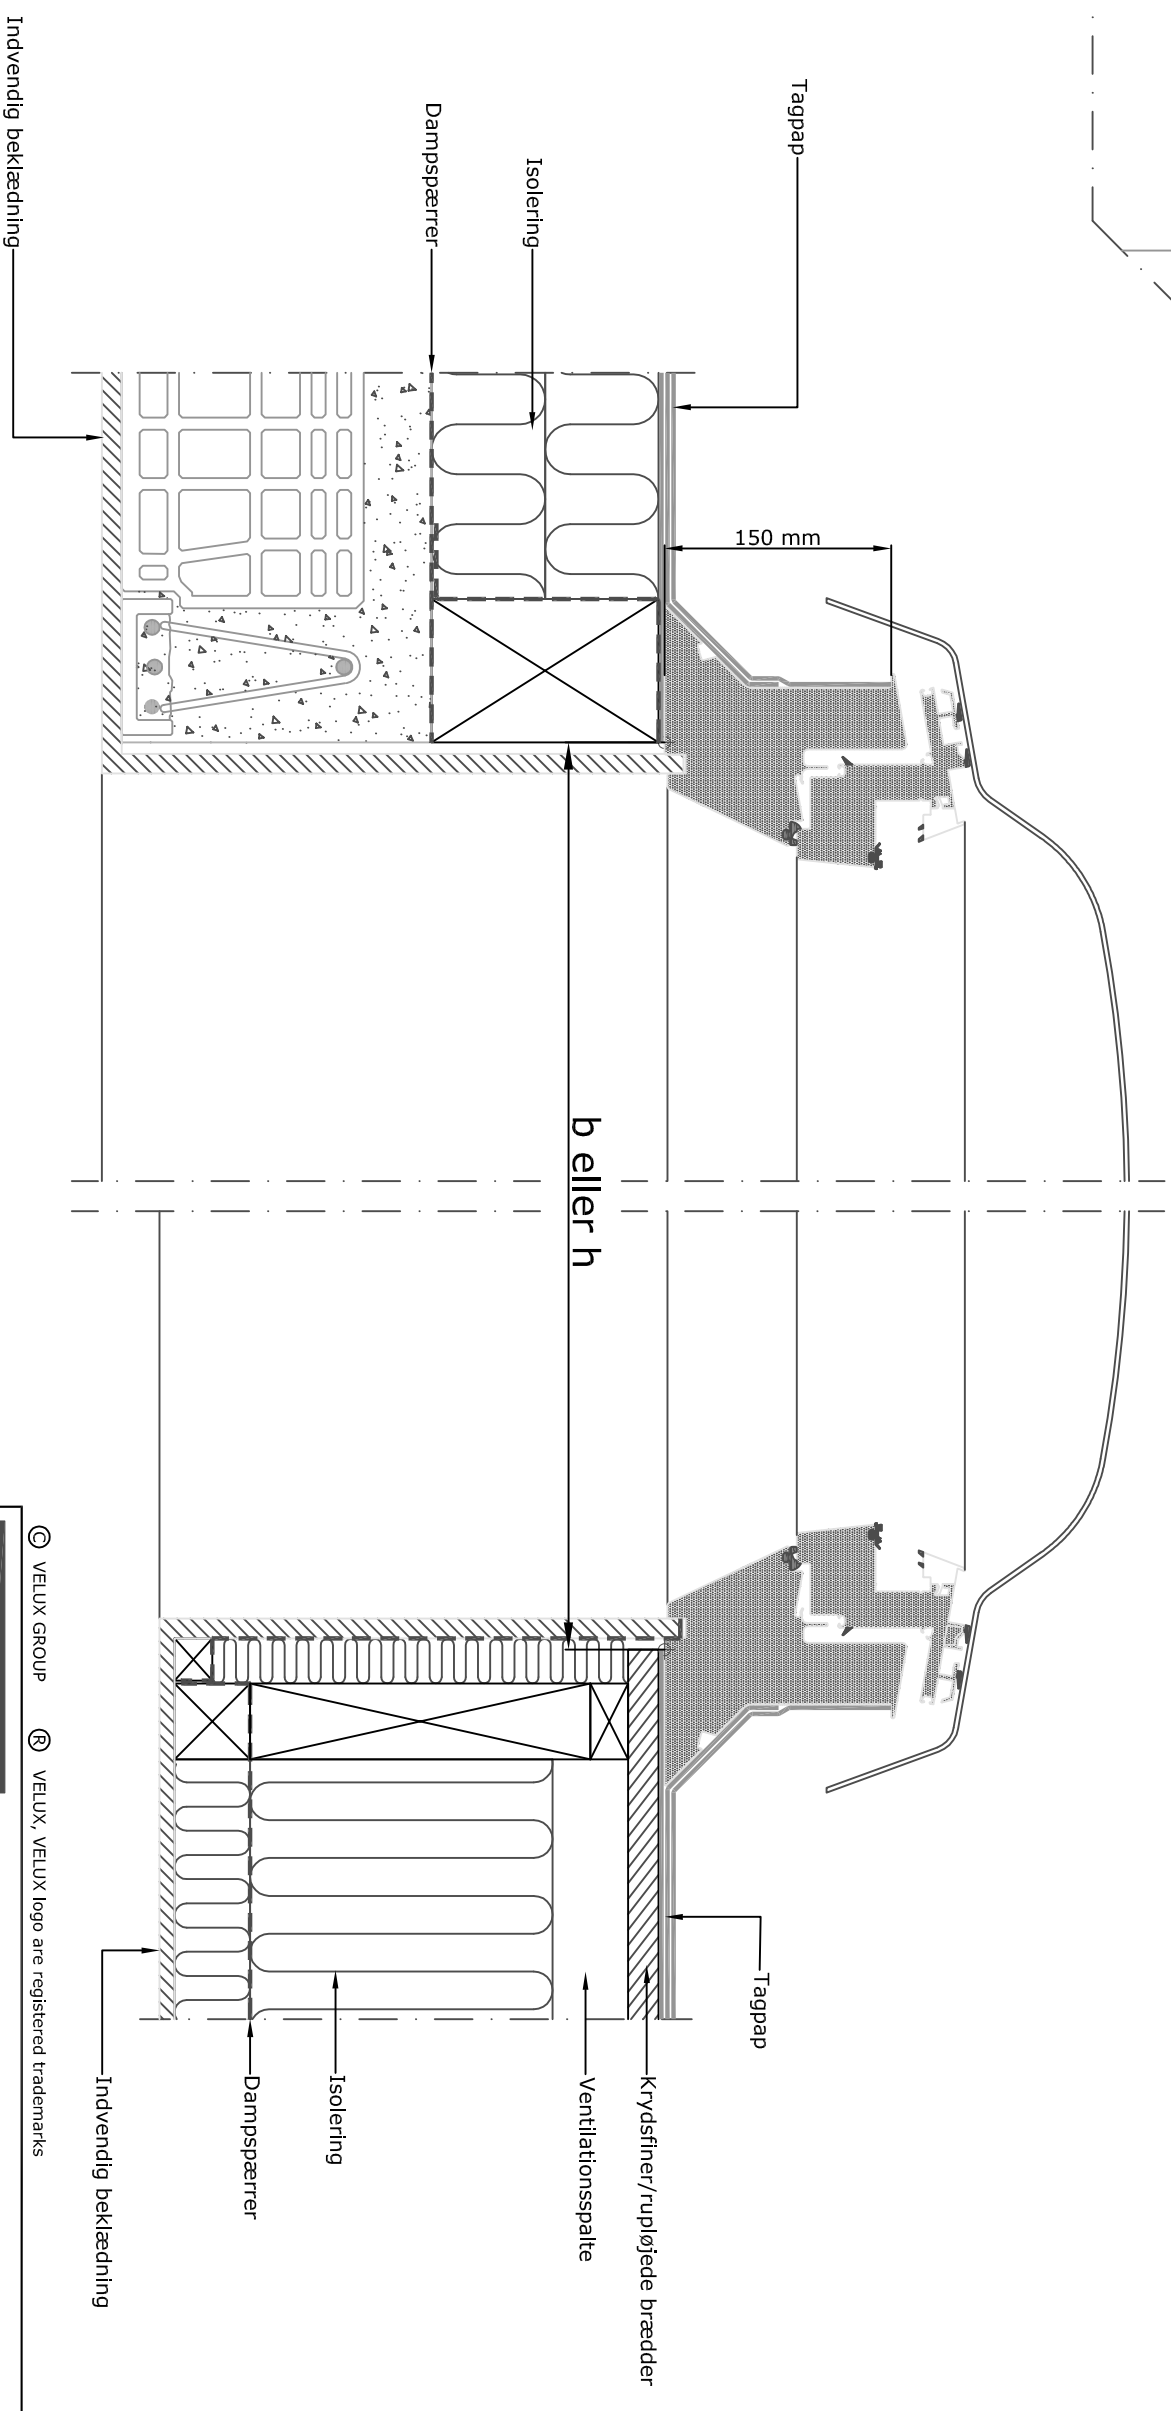

Tagbeklædning:

Hulmåål i tag = b x h (bredde x højde)
 600 x 600
 800 x 800
 600 x 900
 900 x 900
 1000 x 1000
 1200 x 1200

CVP (oplukkelig kuppel)

CFP (Fast kuppel)

Snit A-A

Note:
 Ved indbygning af VELUX ovenlysvinduer skal det sikres, at gældende bygge- og brandmyndighedskrav overholdes.
 Tegningen viser principperne for den viste tagkonstruktionsstype og skal tilpasses den konkrete byggesag, lokal praksis for god byggeskik og øvrige byggevarerleverandørers anvisninger.

© VELUX GROUP ® VELUX, VELUX logo are registered trademarks

VELUX A/S

Emne: Ovenlyskuppel i fladt tag med tagpap.
 Tagkonstruktionen vist som med betondek og træspar

Dato 26.05.2016	File navn CVP-VAS-401-0110	Tegnings nr. -
Alle mål er i mm		
SCO		