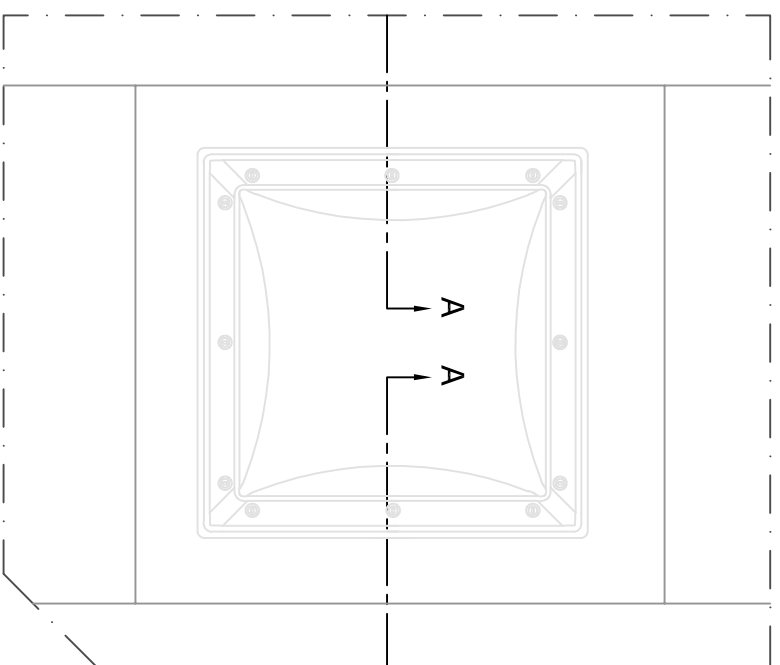

Tagbeklædning:

Hulmåål i tag = b x h (bredde x højde)
 600 x 600
 800 x 800
 600 x 900
 900 x 900
 1000 x 1000
 1200 x 1200

CVP (oplukkelig kuppel)

CFP (Fast kuppel)

Snit A-A

Note:
 Ved indbygning af VELUX ovenlysvinduer skal det sikres, at gældende bygge- og brandmyndighedskrav overholdes.
 Tegningen viser principperne for den viste tagkonstruktionsstype og skal tilpasses den konkrete byggesag, lokal praksis for god byggeskik og øvrige byggevarerleverandørers anvisninger.

© VELUX GROUP ® VELUX, VELUX logo are registered trademarks

VELUX A/S

Emne: Ovenlyskuppel i fladt tag med tagpap.
 Tagkonstruktionen vist som med betondek og træspar

Dato 26.05.2016	File navn CVP-VAS-401-0110	Tegnings nr. -
Alle mål er i mm		
SCO		