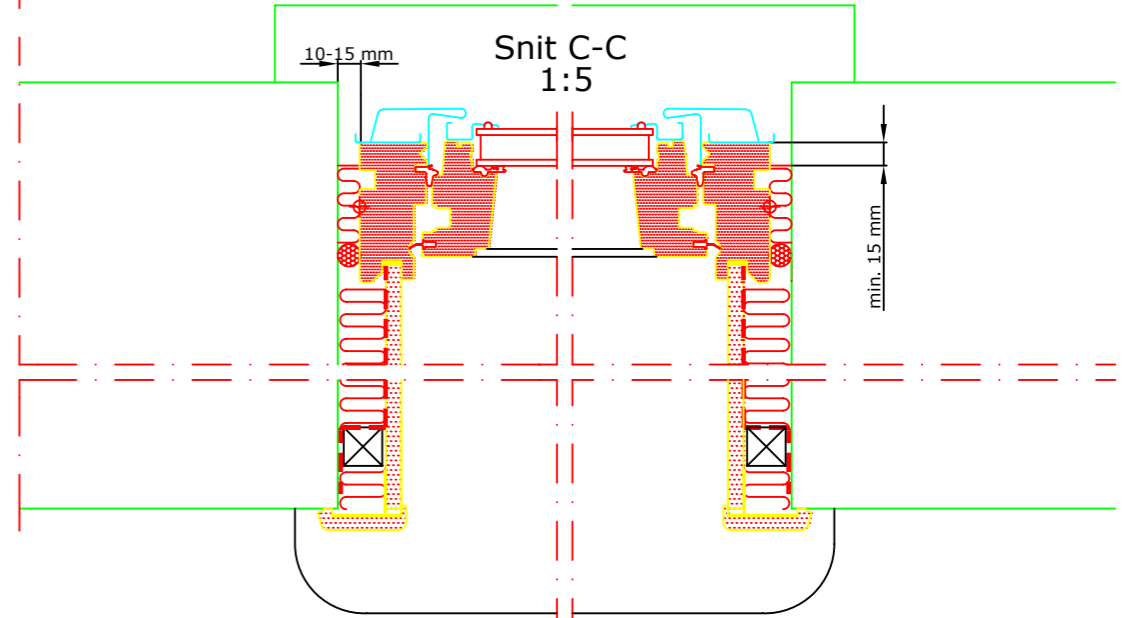

istalt vinkelret på facade
25

Snit A-A
1:5

15°-55°	A mm	B mm
15	50	40
20	55	45
25	60	45
30	65	50
35	70	55
40	75	60
45	85	65
50	95	75
55	105	85

Snit B-B
1:5

Snit C-C
1:5

Note:
Hvis VELUX lysningspanel ikke benyttes kan der med fordel anvendes VELUX dampspærre BBX

© VELUX GROUP ® VELUX, VELUX logo are registered trademarks

VELUX A/S
Product Management
Installation support

<p>VELUX ovenlysvindue GGL/VFA facadeløselement indbygget i cementtagsten. VELUX indækning EFW, karmisolering BDX, undertagskrave BFX, lysningspanel LSC/LVI og dampspærrekrave BBX.</p>	<p>Date 10.05.06</p> <p>All measurement in mm</p> <p>SCo www.velux.dk</p>	<p>File name 000166-A</p>	<p>Drawing no. 10.14.0</p>
--	--	--------------------------------------	---------------------------------------

Ved indbygning af VELUX ovenlysvinduer skal det sikres, at gældende bygge- og brandmyndighedskrav overholdes. Tagkonstruktionen angivet på tegningen viser principperne for en tagkonstruktion og skal tilpasses den konkrete byggesag, lokal praksis for god byggeskik og øvrige byggevarerleverandørers anvisninger.