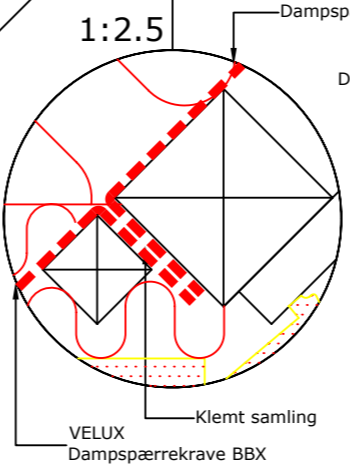

istalt vinkelret på facade
25

Snit A-A
1:5

15°-55°	A mm	B mm
15	50	40
20	55	45
25	60	45
30	65	50
35	70	55
40	75	60
45	85	65
50	95	75
55	105	85

Snit B-B
1:5

Snit C-C
1:5

Note:
Hvis VELUX lysningspanel ikke benyttes kan der med fordel anvendes VELUX dampspærre BBX

© VELUX GROUP ® VELUX, VELUX logo are registered trademarks

VELUX A/S
Product Management
Installation support

<p>VELUX ovenlysvindue GGL/VFA facadeløselement indbygget i cementtagsten. VELUX indækning EFW, karmisolering BDX, undertagskrave BFX, lysningspanel LSC/LVI og dampspærrekrave BBX.</p>	<p>Date 10.05.06</p> <p>All measurement in mm</p> <p>SCo www.velux.dk</p>	<p>File name 000166-A</p>	<p>Drawing no. 10.14.0</p>
--	--	--------------------------------------	---------------------------------------

Ved indbygning af VELUX ovenlysvinduer skal det sikres, at gældende bygge- og brandmyndighedskrav overholdes. Tagkonstruktionen angivet på tegningen viser principperne for en tagkonstruktion og skal tilpasses den konkrete byggesag, lokal praksis for god byggeskik og øvrige byggevarerleverandørers anvisninger.

GGL/VFA
CEMENT-TAGSTEN
FACADE
EFW
BDX
BFX

Note:
Hvis VELUX lysningspanel ikke benyttes kan der med fordel anvendes VELUX dampspærre BBX

Ved indbygning af VELUX ovenlysindvuder skal det sikres, at gældende bygge- og brandmyndighedskrav overholdes. Tagkonstruktionen angivet på tegningen viser principperne for en tagkonstruktion og skal tilpasses den konkrete byggesag, lokal praksis for god byggeskik og øvrige byggevarerleverandørers anvisninger.