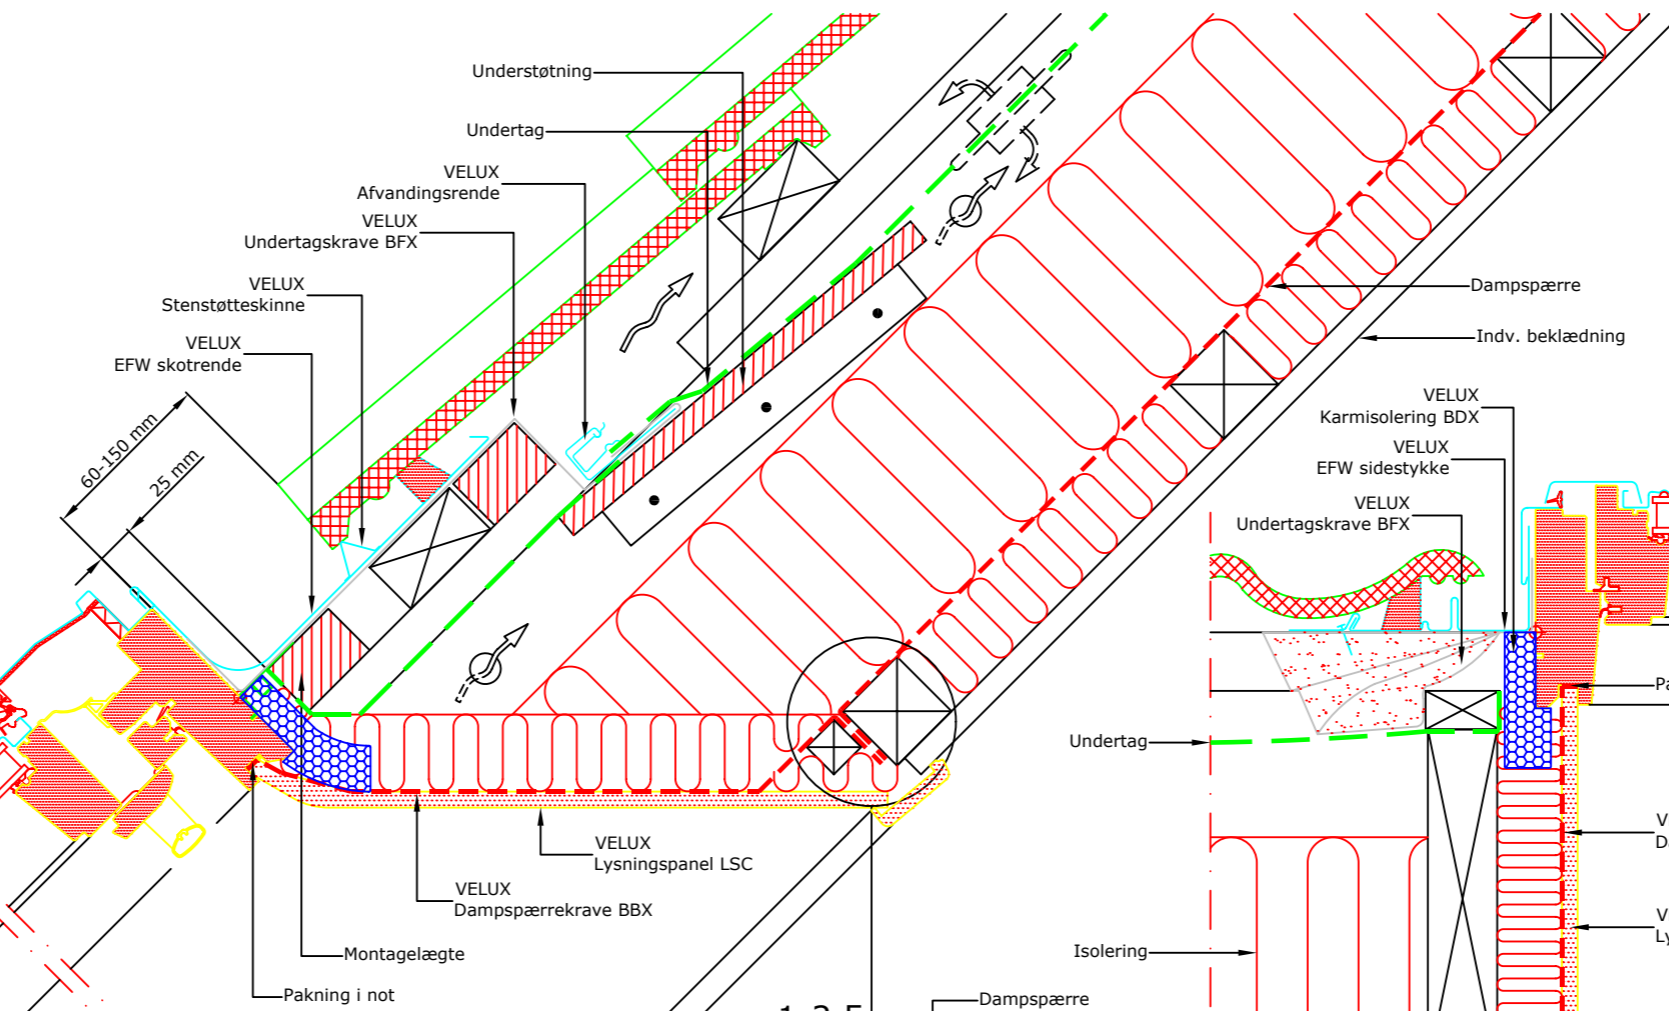

istalt vinkelret på facade
25

Snit A-A
1:5

15°-55°	A mm	B mm
15	50	40
20	55	45
25	60	45
30	65	50
35	70	55
40	75	60
45	85	65
50	95	75
55	105	85

Snit B-B
1:5

Snit C-C
1:5

Note:
Hvis VELUX lysningspanel ikke benyttes kan der med fordel anvendes VELUX dampspærre BBX

© VELUX GROUP ® VELUX, VELUX logo are registered trademarks

VELUX A/S
Product Management
Installation support

<p>VELUX ovenlysvindue GGL/VFA facadeløselement indbygget i cementtagsten. VELUX indækning EFW, karmisolering BDX, undertagskrave BFX, lysningspanel LSC/LVI og dampspærrekrave BBX.</p>	<p>Date 10.05.06</p> <p>All measurement in mm</p> <p>SCo www.velux.dk</p>	<p>File name 000166-A</p>	<p>Drawing no. 10.14.0</p>
--	--	--------------------------------------	---------------------------------------

Ved indbygning af VELUX ovenlysvinduer skal det sikres, at gældende bygge- og brandmyndighedskrav overholdes. Tagkonstruktionen angivet på tegningen viser principperne for en tagkonstruktion og skal tilpasses den konkrete byggesag, lokal praksis for god byggeskik og øvrige byggevarerleverandørers anvisninger.

Odsælt vinkelret på facade 1:2.5

Snit A-A 1:5

Snit B-B 1:5

Snit C-C 1:5

LSC-53°	A		B	
	mm	mm	mm	mm
15	50	40		
20	55	45		
25	60	45		
30	65	50		
35	70	55		
40	75	60		
45	85	65		
50	95	75		
55	105	85		

55°
20°