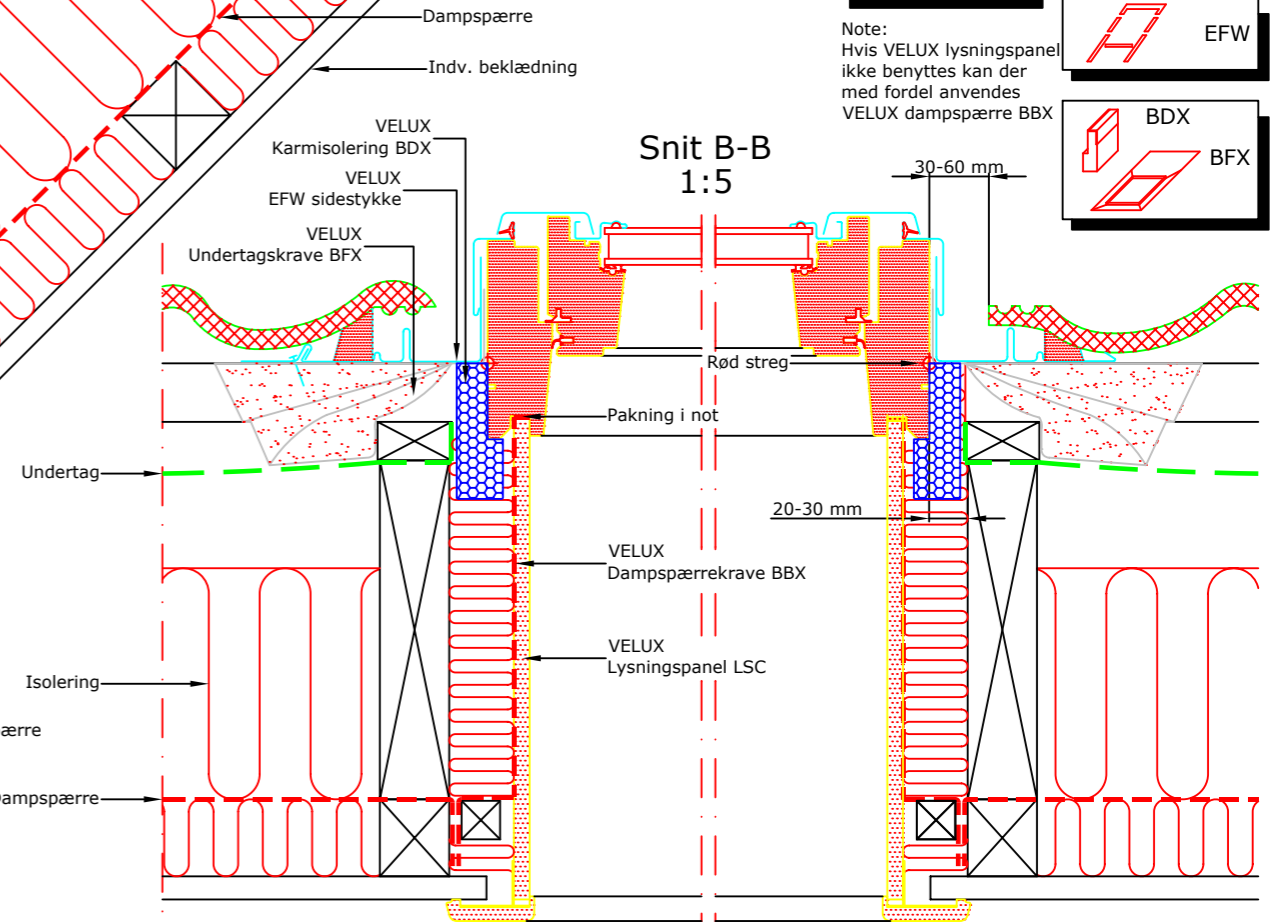

istalt vinkelret på facade
25

Snit A-A
1:5

15°-55°	A mm	B mm
15	50	40
20	55	45
25	60	45
30	65	50
35	70	55
40	75	60
45	85	65
50	95	75
55	105	85

Snit B-B
1:5

Snit C-C
1:5

Note:
Hvis VELUX lysningspanel ikke benyttes kan der med fordel anvendes VELUX dampspærre BBX

© VELUX GROUP ® VELUX, VELUX logo are registered trademarks

VELUX A/S
Product Management
Installation support

<p>VELUX ovenlysvindue GGL/VFA facadeløselement indbygget i cementtagsten. VELUX indækning EFW, karmisolering BDX, undertagskrave BFX, lysningspanel LSC/LVI og dampspærrekrave BBX.</p>	<p>Date 10.05.06</p> <p>All measurement in mm</p> <p>SCo www.velux.dk</p>	<p>File name 000166-A</p>	<p>Drawing no. 10.14.0</p>
--	--	--------------------------------------	---------------------------------------

Ved indbygning af VELUX ovenlysvinduer skal det sikres, at gældende bygge- og brandmyndighedskrav overholdes. Tagkonstruktionen angivet på tegningen viser principperne for en tagkonstruktion og skal tilpasses den konkrete byggesag, lokal praksis for god byggeskik og øvrige byggevarerleverandørers anvisninger.

Odsælt vinkelret på facade 1:2.5

Snit A-A 1:5

Snit B-B 1:5

Snit C-C 1:5

LSC-53°	A		B	
	mm	mm	mm	mm
15	50	40		
20	55	45		
25	60	45		
30	65	50		
35	70	55		
40	75	60		
45	85	65		
50	95	75		
55	105	85		

55°
20°