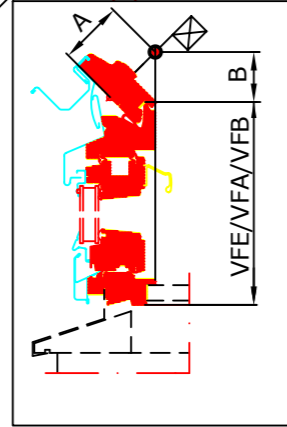

istalt vinkelret på facade
25

Snit A-A
1:5

15°-55°	A mm	B mm
15	50	40
20	55	45
25	60	45
30	65	50
35	70	55
40	75	60
45	85	65
50	95	75
55	105	85

Snit B-B
1:5

Snit C-C
1:5

Note:
Hvis VELUX lysningspanel ikke benyttes kan der med fordel anvendes VELUX dampspærre BBX