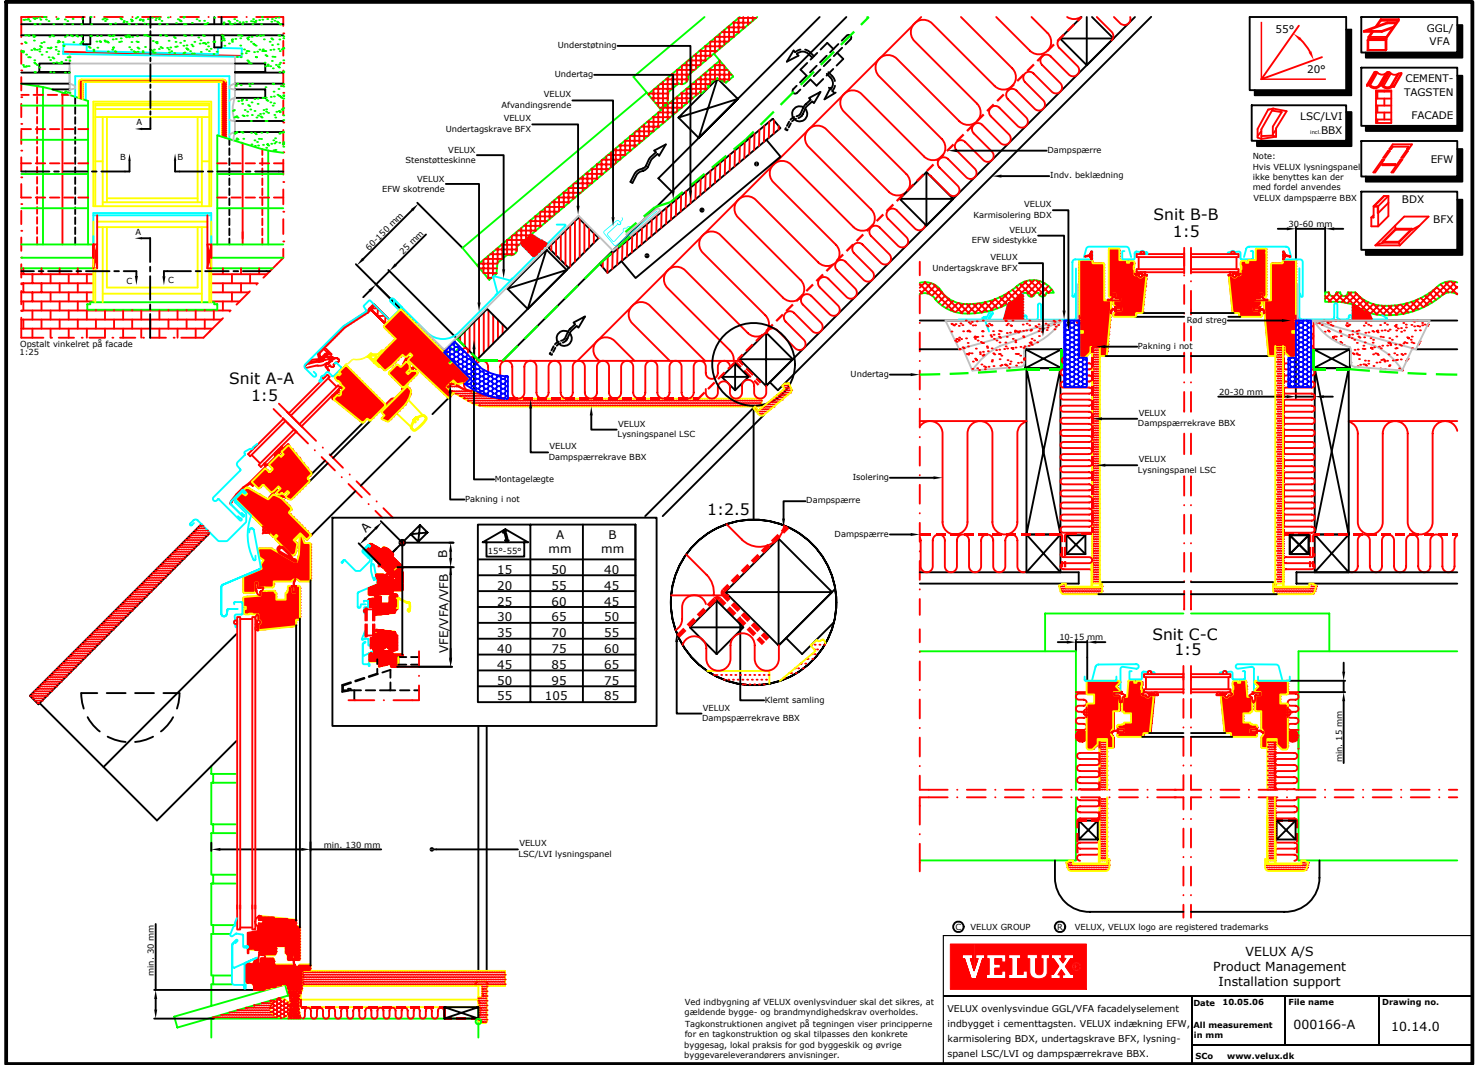

Odsælt vinkelret på facade 1:2.5

Snit A-A 1:5

Snit B-B 1:5

Snit C-C 1:5

LSC-53°	A		B	
	mm	mm	mm	mm
15	50	40		
20	55	45		
25	60	45		
30	65	50		
35	70	55		
40	75	60		
45	85	65		
50	95	75		
55	105	85		

55°
20°

GGL/VFA
CEMENT-TAGSTEN
FACADE
EFW
BDX
BFX

Note:
Hvis VELUX lysningspanel ikke benyttes kan der med fordel anvendes VELUX dampspærre BBX

© VELUX GROUP   © VELUX, VELUX logo are registered trademarks

VELUX

VELUX A/S
Product Management
Installation support

Date	10.05.06	File name	000166-A	Drawing no.	10.14.0
All measurement in mm					
SCo	www.velux.dk