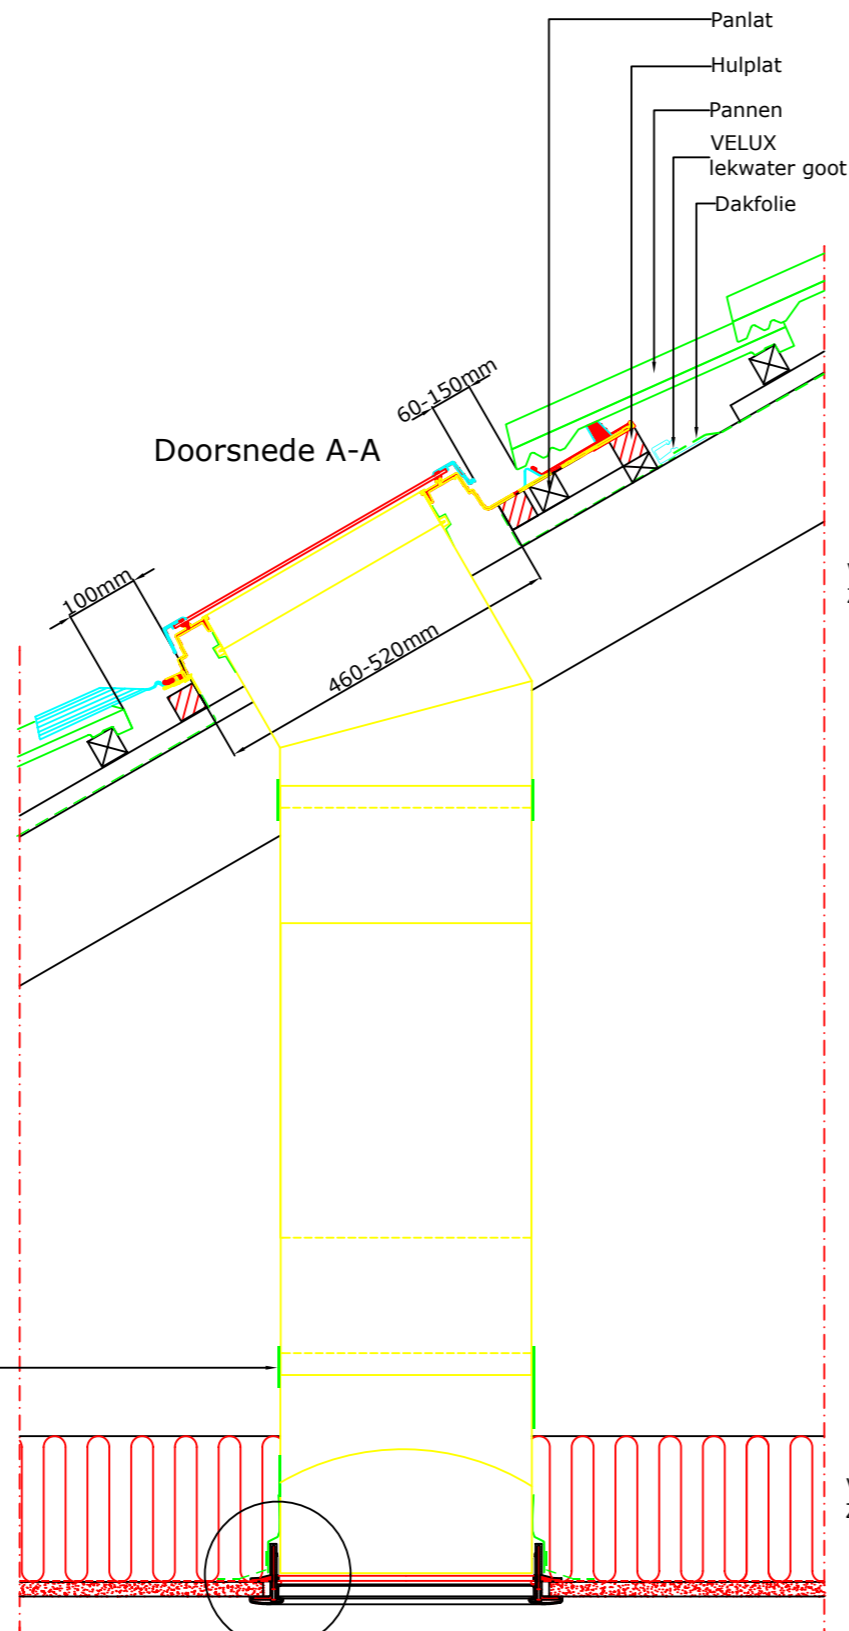

Vooraanzicht

Doorsnede A-A

Doorsnede B-B

VELUX
Zilver kleurige tape
Alle naden dienen met de
VELUX zilver kleurige tape
afgedicht te worden

VELUX
Zilver kleurige tape

Tape om af te dichten
tussen dampremmende
folie en VELUX tape

Dampremmende folie

VELUX
Zilver kleurige tape

Tape om af te dichten
tussen dampremmende
folie en VELUX tape

Dak constructie

VELUX
TWR Tunnel

Isolatie

VELUX schroef

Binnenbekleding

Drawing no.
34

SCo www.velux.nl