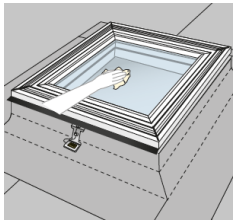

Drift og vedligehold

Afmonter den udvendige regnskærm for at rengøre den udvendige side af lavenergiruden.

Normalt vil rent vand være tilstrækkeligt for at rengøre den udvendige regnskærm. Der kan også anvendes almindelig milde rengøringsmidler.

Indvendig overflade

Hvide PVC profiler	Glat hvid overflade med glans ca. 25. NCS standard farve: S 0500-N, nærmeste RAL farve: 9003