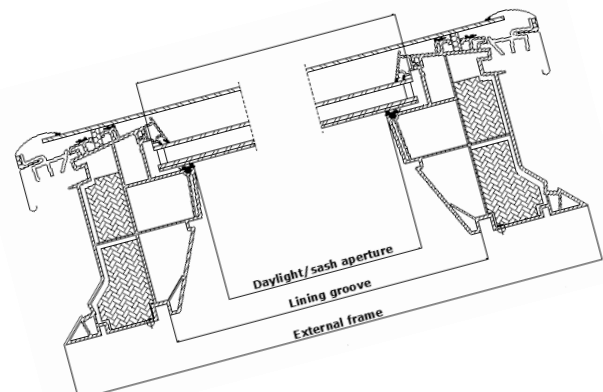

VELUX fast fladtagsvindue med plant glas

- Kan nemt erstatte eksisterende VELUX ovenlyskupler
- Monteres med en hældning fra 5° til 15°
- Har den samme funktionalitet som en ovenlyskuppel
- Tilføjer et moderne men elegant udtryk til bygningen – både indvendigt og udvendigt

VELUX fladtagsvindue er et oplagt produkt til nye bygninger med flade tage

Bredde

Højde

Tværsnit, udvendig ramme med planglas

Mål i mm

Størrelse	Udvendigt rammemål	Påtrykt sort kant	Udvendigt synligt rudemål	Indvendigt synligt rudemål
060060	773 x 773	62,6	674.8 x 674.8	551 x 551
060090	773 x 1073	62,6	674.8 x 974.8	551 x 851
080080	973 x 973	62,6	874.8 x 874.8	751 x 751
090090	1073 x 1073	62,6	974.8 x 974.8	851 x 851
090120	1073 x 1373	62,6	974.8 x 1274.8	851 x 1151
100100	1173 x 1173	62,6	1074.8 x 1074.8	951 x 951
100150	1173 x 1673	62,6	1074.8 x 1574.8	951 x 1451
120120	1373 x 1373	62,6	1274.8 x 1274.8	1151 x 1151