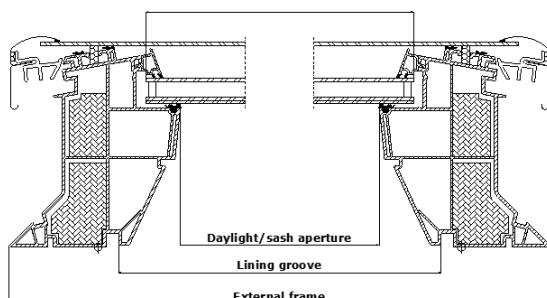

Størrelsesdiagram og rudeareal

	600 mm	800 mm	900 mm	1000 mm	1200 mm	1500 mm
600 mm	CFP/CVP 060060 (0.19)					
800 mm		CFP/CVP 080080 (0.40)				
900 mm	CFP/CVP 060090 (0.32)		CFP/CVP 090090 (0.54)			
1000 mm				CFP/CVP 100100 (0.70)		
1200 mm			CFP/CVP 090120 (0.76)		CFP/CVP 120120 (1.07)	
1500 mm				CFP/CVP 100150 (1.11)		

( ) = Rudeareal, m²

Lysningsmål

Størrelse	b x h mm
060060	559x559
080080	759x759
060090	559x859
090090	859x859
090120	859x1159
100100	959x959
100150	959x1459
120120	1159x1159

Udvendige karm mål

Størrelse	b x h mm
060060	780x780
080080	980x980
060090	780x1080
090090	1080x1080
090120	1080x1380
100100	1180x1180
100150	1180x1680
120120	1380x1380

VELUX fast fladtagsvindue med plant glas

- Kan nemt erstatte eksisterende VELUX ovenlyskupler
- Monteres med en hældning fra 5° til 15°
- Har den samme funktionalitet som en ovenlyskuppel
- Tilføjer et moderne men elegant udtryk til bygningen – både indvendigt og udvendigt

VELUX fladtagsvindue er et oplagt produkt til nye bygninger med flade tage

Bredde

Højde