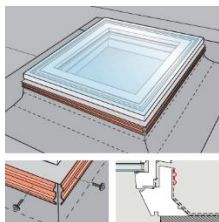

Tilbehør

Fastgørelseslister ZZZ 210 skal altid anvendes for at sikre tæt tilslutning mellem karm og tagets tagbeklædning

Præfabrikeret dampspærrekrave BBX 0000C med medfølgende dampspærretape kan med fordel anvendes for tilslutning til den indvendige dampspærre i tagkonstruktionen