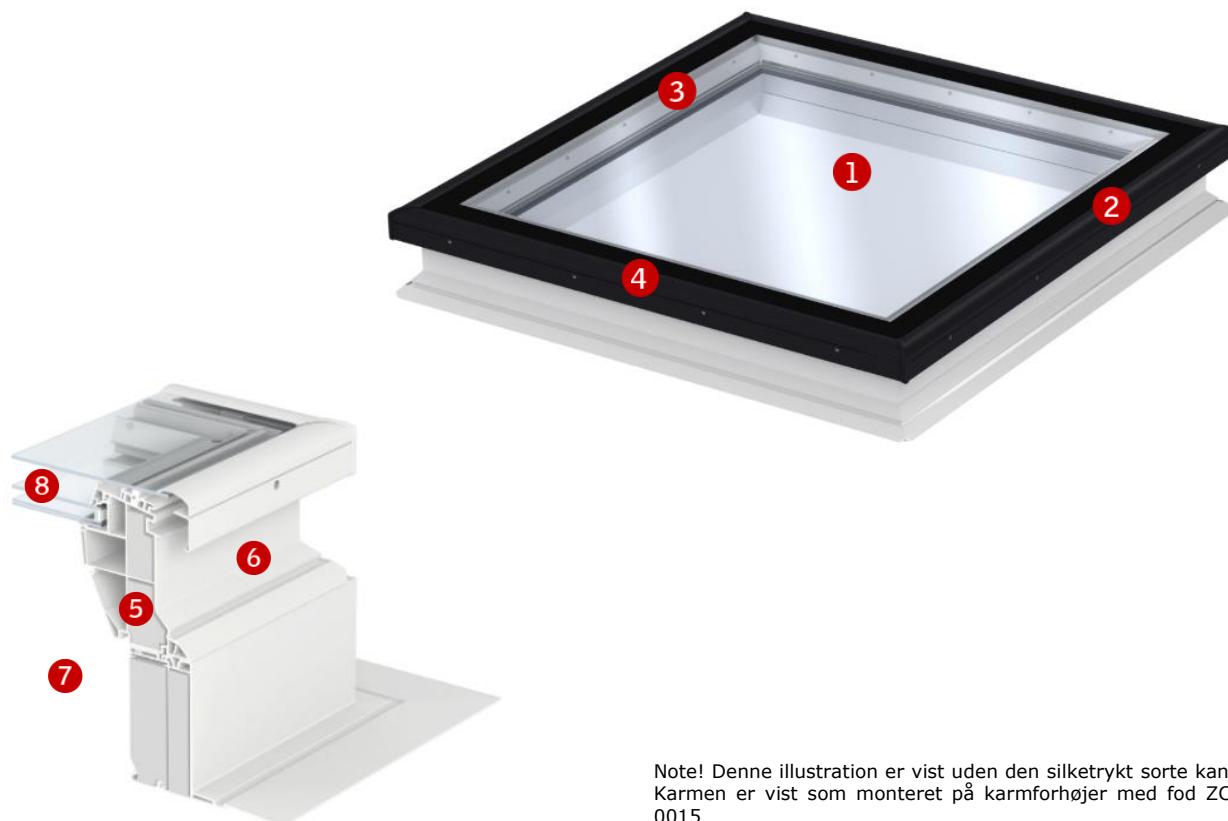

Synlige dele

Note! Denne illustration er vist uden den silketrykt sorte kant. Karmen er vist som monteret på karmforhøjer med fod ZCE 0015

1 Hærdet glas

Den udvendige ramme er isat 4 mm hærdet glas, som reducerer støj fra omgivelserne og regn. Beskytter den underliggende lavenergi rude i selve rammen. Udføres med udvendig easy-to-clean coating

2 Ramme i aluminium

Laves i 1,5 mm ekstruderet aluminiums profiler, som lakeres i samme grå farve som andre VELUX ovenlysvinduer.

NCS standard farve: S 7500-N, nærmeste RAL farve 7043.

Vedligeholdelsesfri

3 Silketrykt sort kant

Den sorte kan udføres som silketryk, der brændes ind i glasset. Farve sort.

Vedligeholdelsesfri

4 Skruespor til montage

Aluminiumsrammen monteres nemt med skruer.

Tætningslister, skruer og beslag for komplet montage følger med fladtagvinduet

5 Isolering

Karmen er opbygget med polystyren, hvilket giver en fremragende isoleringsevne

6 Karm

Består af ekstruderet PVC, som giver en fin glat overflade, der er nem at rengøre og vedligeholdelsesfri

7 Notgang

Karmen udformes med en notgang til indvendige lysningspaneler. Notgangen sikrer nem og nøjagtig placering af lysningspanelerne

8 Lavenergi rude

Den indvendige 2-lags lavenergirude er lamineret indvendigt for personsikkerhed