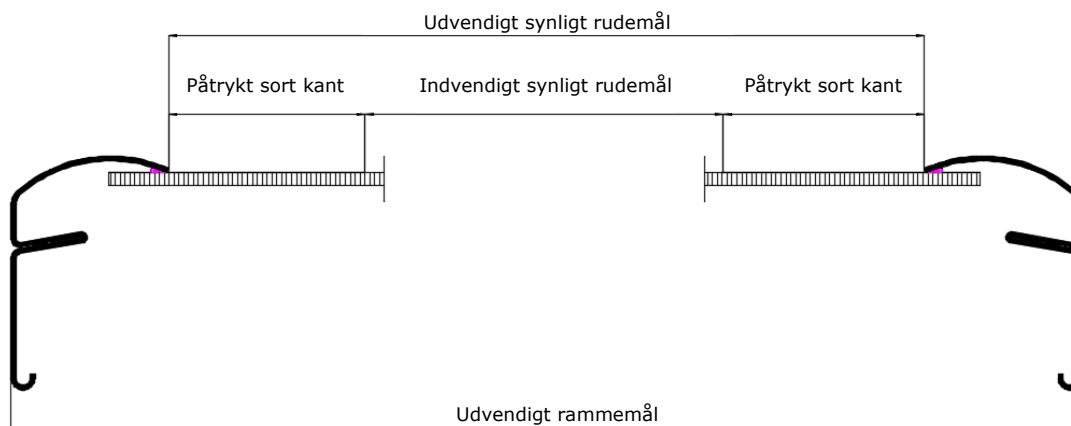

VELUX fladtagsvindue er et oplagt produkt til nye bygninger med flade tage

Bredde

Højde

Tværsnit, udvendig ramme med planglas

Mål i mm

Størrelse	Udvendigt rammemål	Påtrykt sort kant	Udvendigt synligt rudemål	Indvendigt synligt rudemål
060060	773 x 773	62,6	674.8 x 674.8	551 x 551
060090	773 x 1073	62,6	674.8 x 974.8	551 x 851
080080	973 x 973	62,6	874.8 x 874.8	751 x 751
090090	1073 x 1073	62,6	974.8 x 974.8	851 x 851
090120	1073 x 1373	62,6	974.8 x 1274.8	851 x 1151
100100	1173 x 1173	62,6	1074.8 x 1074.8	951 x 951
100150	1173 x 1673	62,6	1074.8 x 1574.8	951 x 1451
120120	1373 x 1373	62,6	1274.8 x 1274.8	1151 x 1151