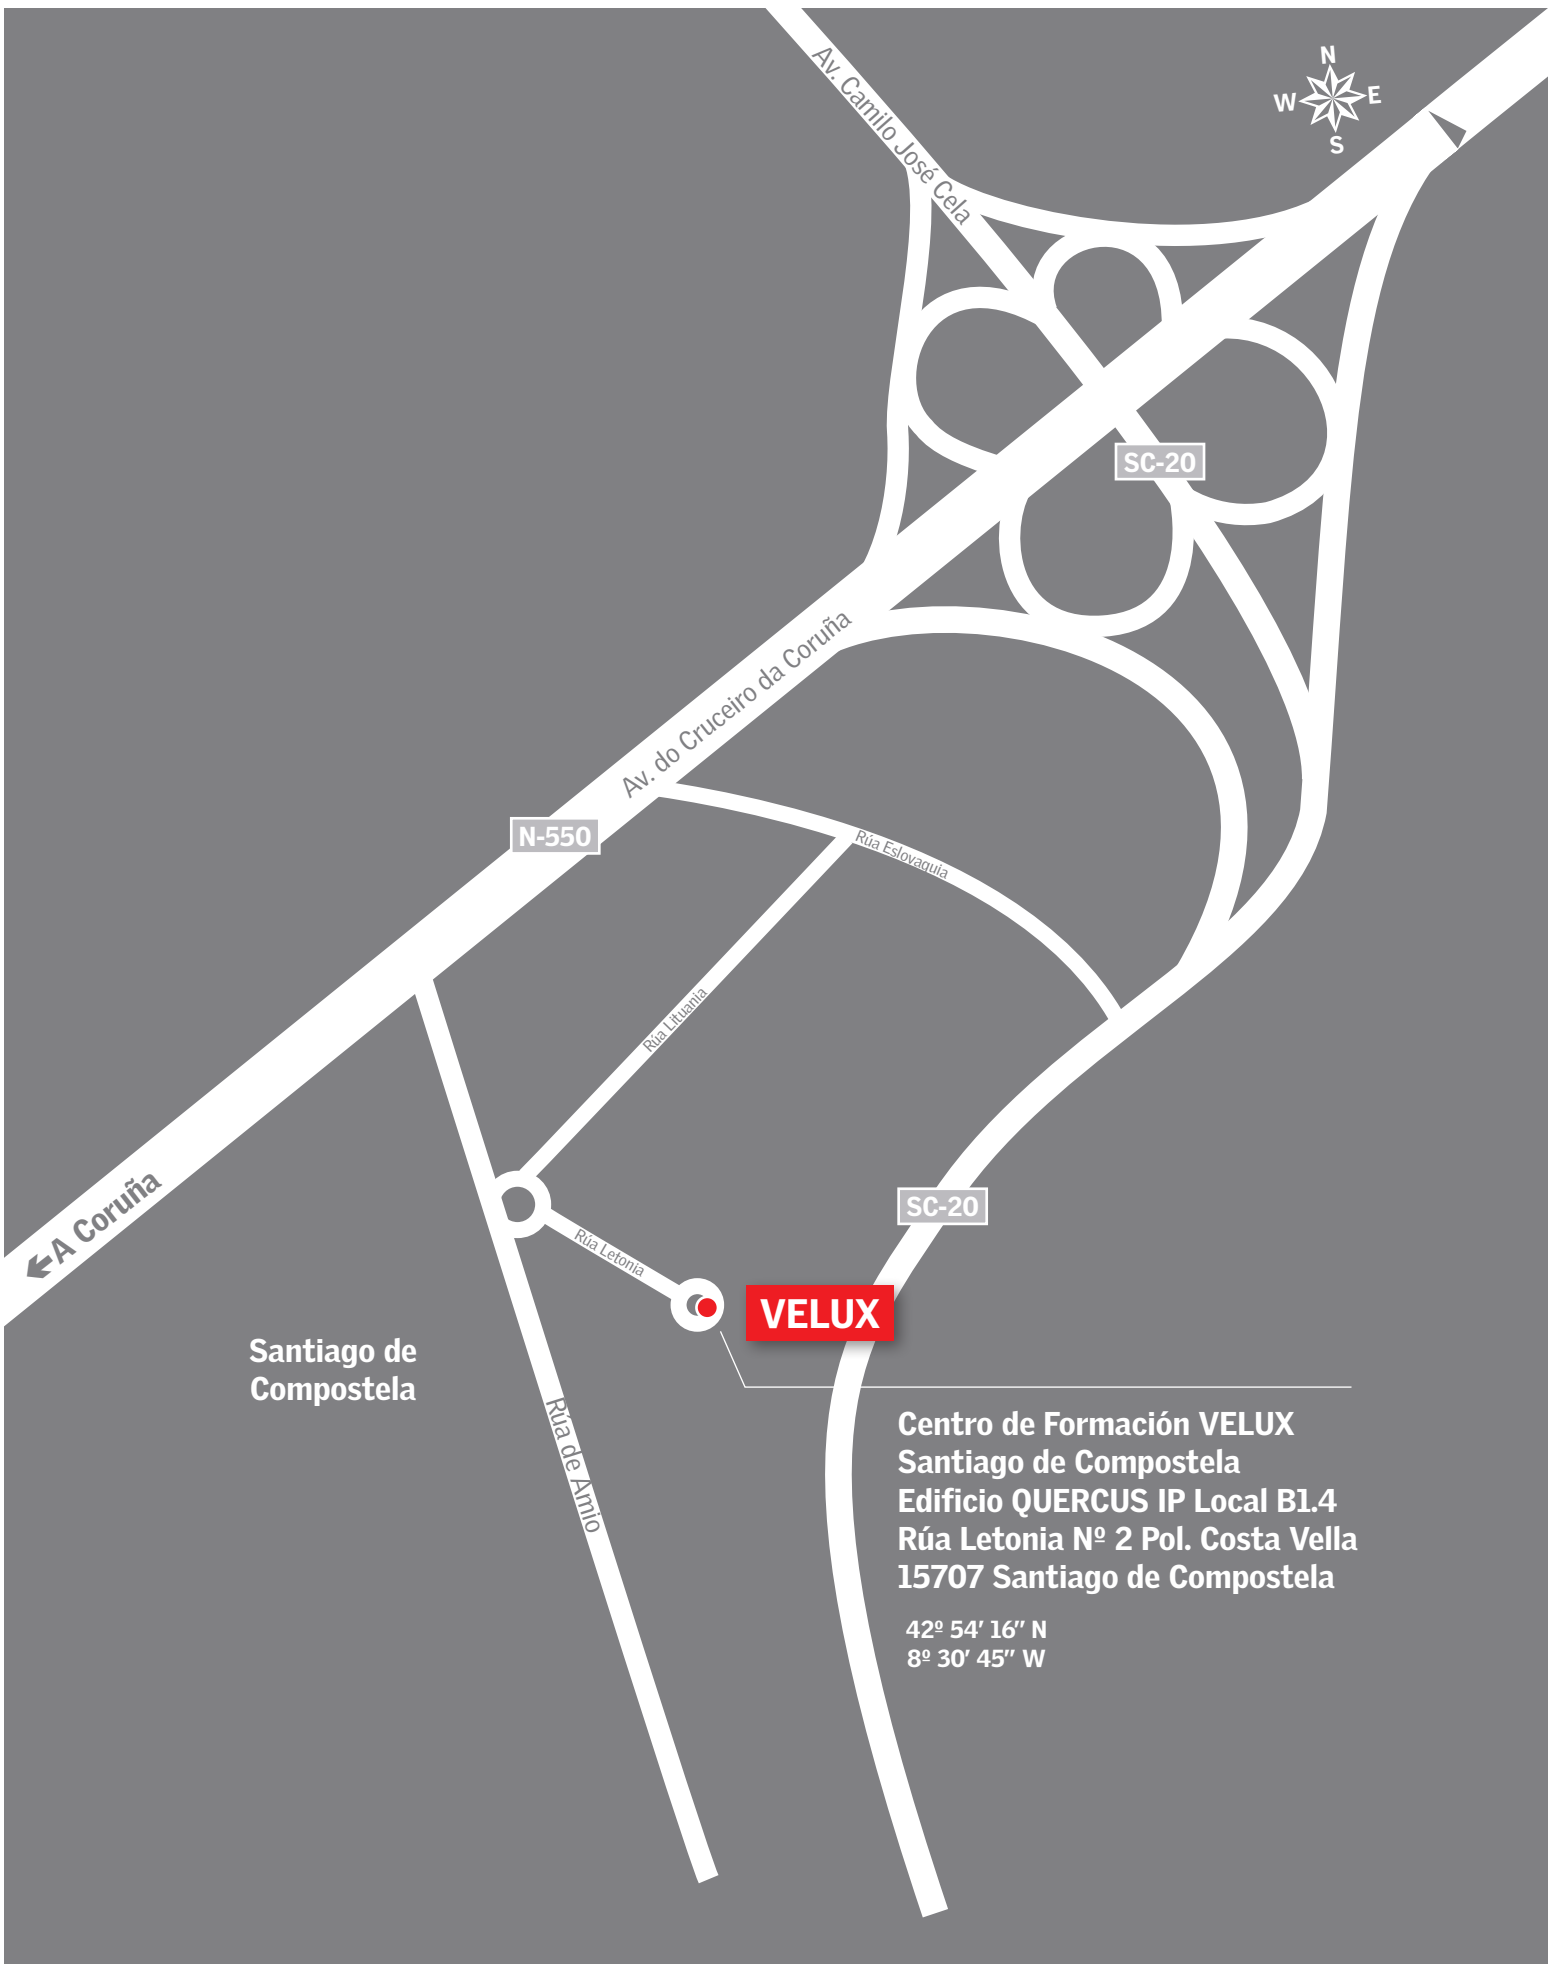

Av. Camilo José Cela

SC-20

Av. do Cruceiro da Coruña

N-550

Rúa Eslovagala

Rúa Lituania

SC-20

← A Coruña

Rúa Letonia

VELUX

Santiago de Compostela

Rúa de Amio

**Centro de Formación VELUX
Santiago de Compostela
Edificio QUERCUS IP Local B1.4
Rúa Letonia Nº 2 Pol. Costa Vella
15707 Santiago de Compostela**

42º 54' 16" N
8º 30' 45" W

← A Coruña

Av. Camilo José Cela

SC-20

Av. do Cruceiro da Coruña

N-550

Rúa Eslovaquia

Rúa Lituania

SC-20