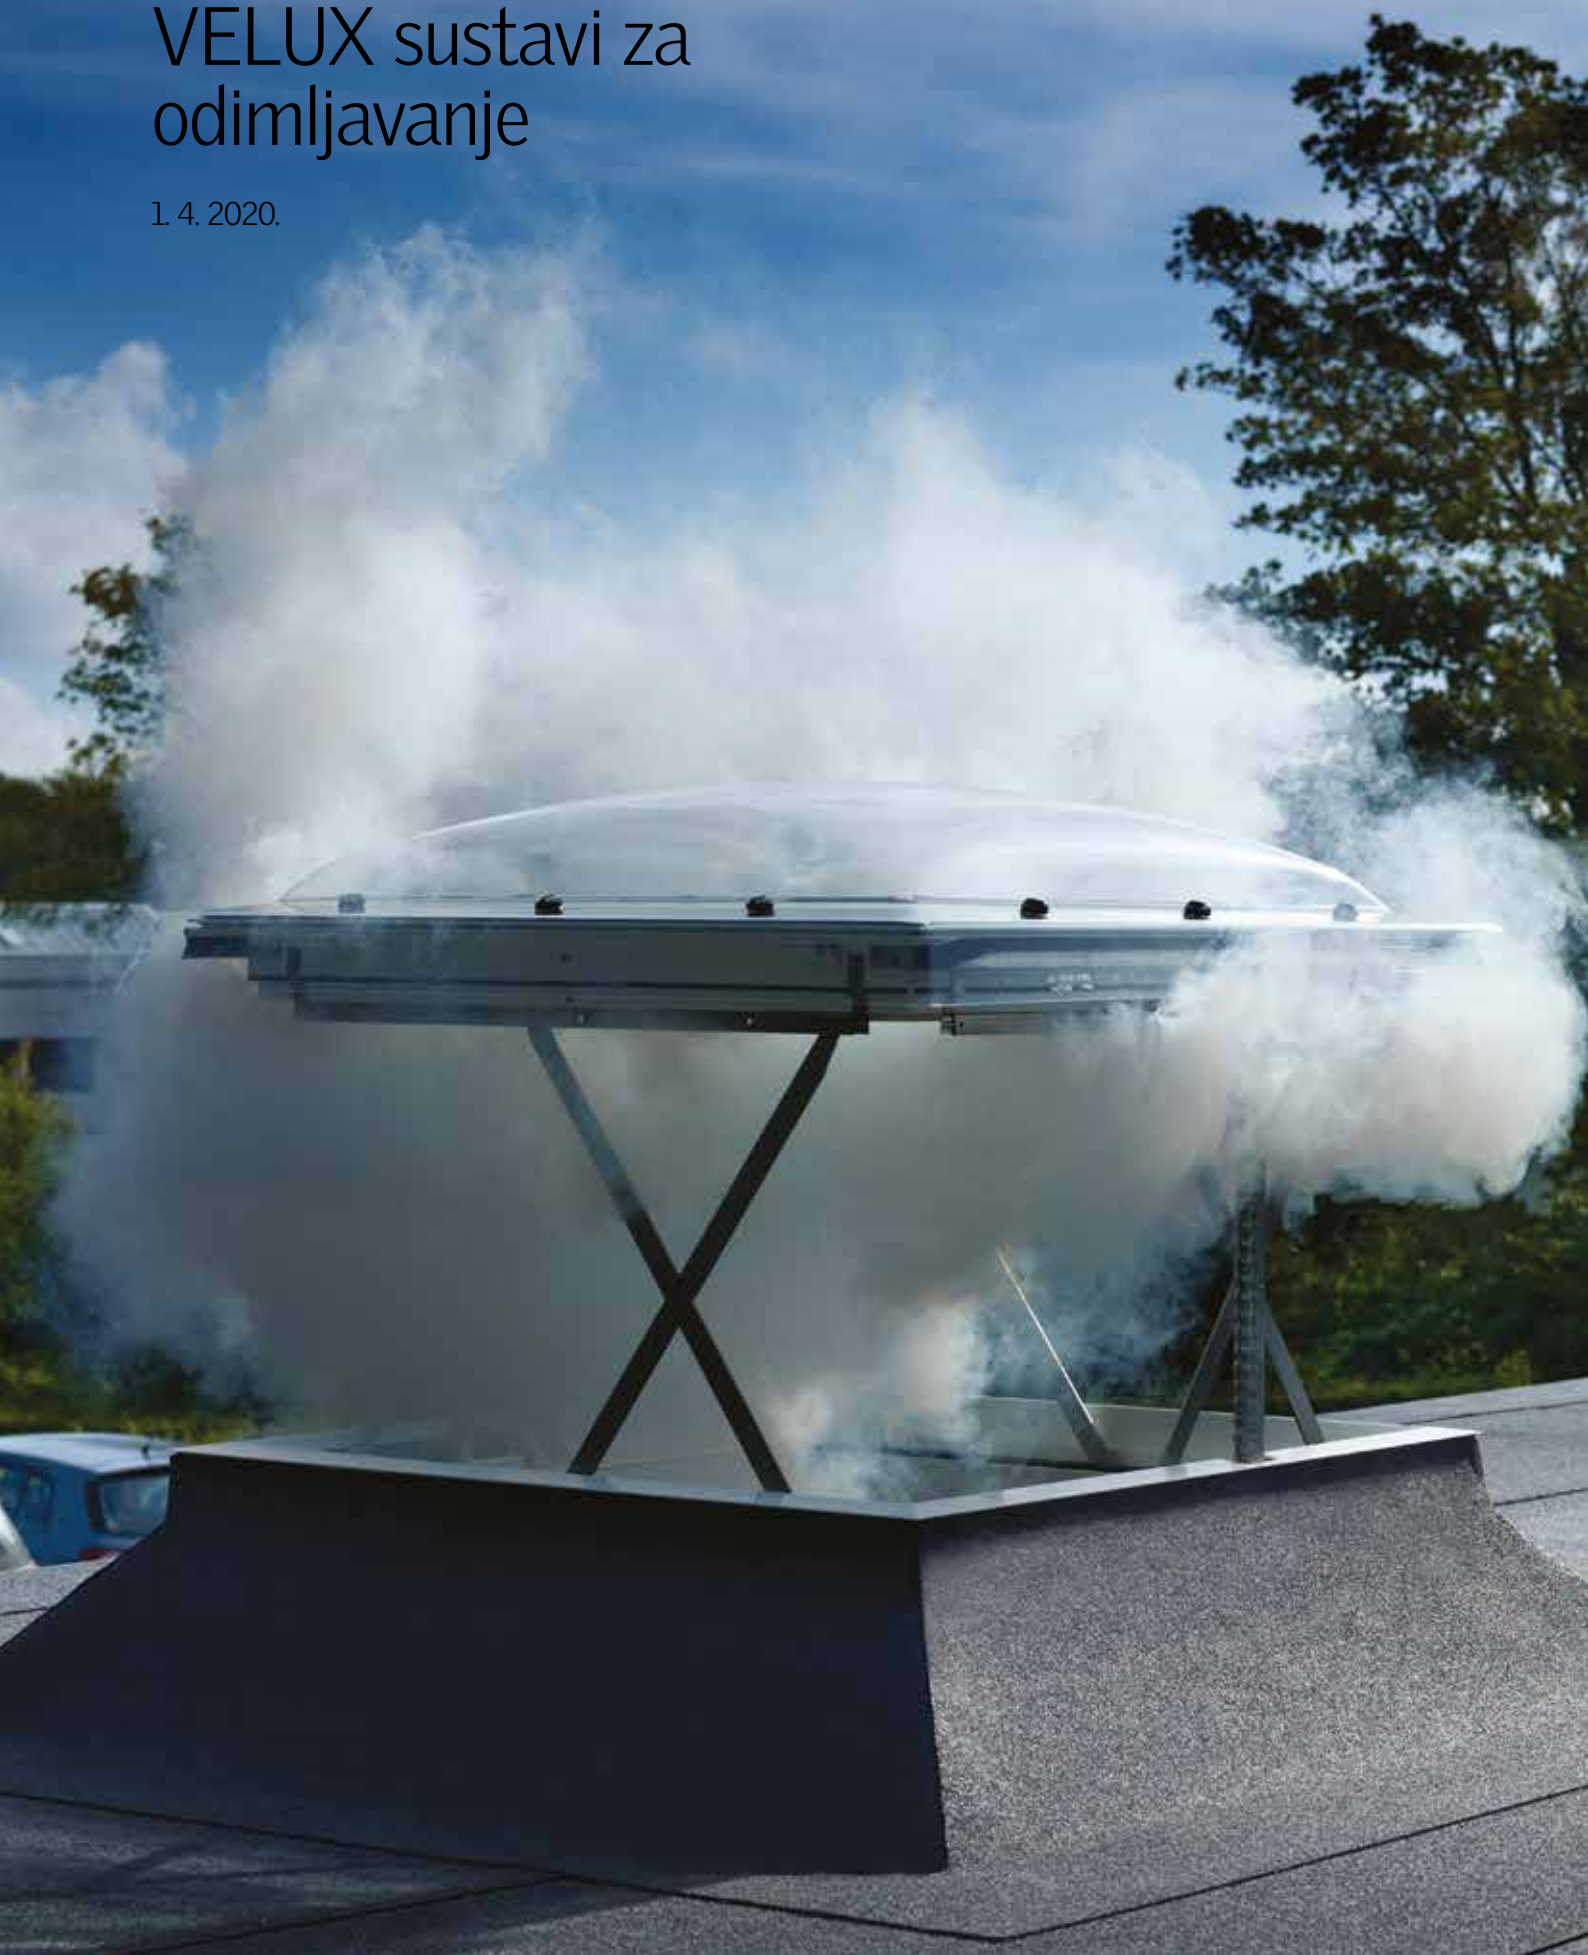

VELUX®

VELUX sustavi za odimljavanje

1. 4. 2020.

Sustav za odimljavanje za ravni krov CSP

Sustav za odimljavanje u slučaju požara automatski otvara prozor i omogućuje izlazak dima. Sustav je moguće spajati na vanjske protupožarne sustave drugih proizvođača i testiran je u skladu s europskim standardom EN 12101-2. Sastoji se od prozora za ravni krov s akrilnom kupolom i integriranim elektromotorom za otvaranje, te kontrolnog sustava za odimljavanje (KFX 210). Svojim izgledom

odgovara klasičnom VELUX prozoru za ravni krov s kupolom, a kada nije aktivirana funkcija odimljavanja ima sve funkcije prozora za ravni krov - dnevna svjetlost i provjetravanje. Kada se aktivira funkcija odimljavanja prozor se otvara 50 cm u roku od 60 sekundi za maksimalan efekt odimljavanja. Za potrebe dnevne ventilacije prozor se otvara do 15 cm. Visina okvira prozora je 31 cm.

0°-15°

Osnovni kontrolni sustav	
Kontrolni sustav	KFX 210
	Potpuni kontrolni sustav za odimljavanje - može upravljati s max. 4 GGL/GGU prozora za odimljavanje ili 1 CSP prozorom za odim. za ravni krov. Sadrži: KFX 210 (2) + KFK 100 (3) + KFA 100 (5)
KFX 210 Kontrolni sustav za odimljavanje	6.319,20 7.899,00
Mogućnost nadogradnje	
Jedinica za aktivaciju	KFK 100
	Samostalna jedinica za aktivaciju sustava za odimljavanje. *Uključeno u KFX 210
KFK 100 Jedinica za aktivaciju	575,20 719,00
Senzor za dim	KFA 100
	Za rano otkrivanje dima. VELUX kontrolni sustav može upravljati s max. 10 senzora za dim. *Uključeno u KFX 210
KFA 100 Senzor za dim	903,20 1.129,00