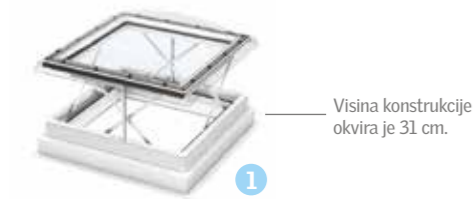

Visina konstrukcije okvira je 31 cm.

Model	Oznaka	Ugradbena mjera (cm)	Geometrijska površina za odimljavanje (m²)
CSP 1073Q	100100	100x100	0,88
	120120	120x120	1,30

Tamno otisnute cijene uključuju PDV.
Crno otisnute cijene - proizvodi dostupni odmah na VELUX skladištu.
Plavo otisnute cijene - dostupno u roku od 9 radnih dana na VELUX skladištu.
Sivo otisnute cijene - dostupno u roku od 16 radnih dana na VELUX skladištu.