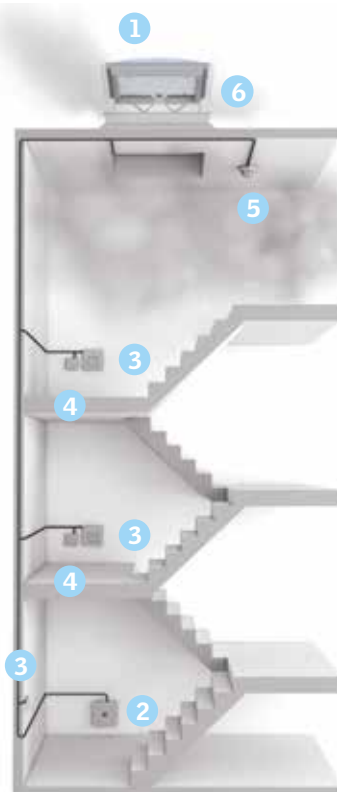

Model	Oznaka	Ugradbena mjera (cm)	Geometrijska površina za odimljavanje (m²)
	100100	100x100	0,88
	120120	120x120	1,30

CSP 10730	13.382,40	16.470,40
Prozor za ravni krov s kupolom za odimljavanje	16.728,00	20.588,00

Osnovni kontrolni sustav

Kontrolni sustav	KFX 210
	Potpuni kontrolni sustav za odimljavanje - može upravljati s max. 4 GGL/GGU prozora za odimljavanje ili 1 CSP prozorom za odim. za ravni krov. Sadrži: KFC 210 (2) + KFK 100 (3) + KFA 100 (5)
KFX 210 Kontrolni sustav za odimljavanje	6.823,20 8.529,00

Mogućnost nadogradnje

Jedinica za aktivaciju	KFK 100
	Samostalna jedinica za aktivaciju sustava za odimljavanje. *Uključeno u KFX 210
KFK 100 Jedinica za aktivaciju	623,20 779,00
Senzor za dim	KFA 100
	Za rano otkrivanje dima. VELUX kontrolni sustav može upravljati s max. 10 senzora za dim. *Uključeno u KFX 210
KFA 100 Senzor za dim	975,20 1.219,00

Tamno otisnute cijene uključuju PDV.

Crno otisnute cijene - proizvodi dostupni odmah na VELUX skladištu.

Plavo otisnute cijene - dostupno u roku od 9 radnih dana na VELUX skladištu.

Sivo otisnute cijene - dostupno u roku od 16 radnih dana na VELUX skladištu.