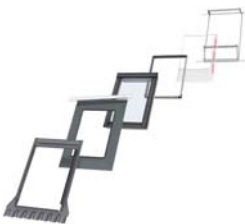

Opšavi i oprema za ugradnju

Element potkonstrukcije:

- EAS za ravne krovne pokrove debljine do 16 mm (2 x 8 mm)
- EAW za profilirane krovne pokrove do 120 mm

Oprema za ugradnju:

- Hidroizolacijska maramica BFX 1000 (uključuje odvodni žlijeb)