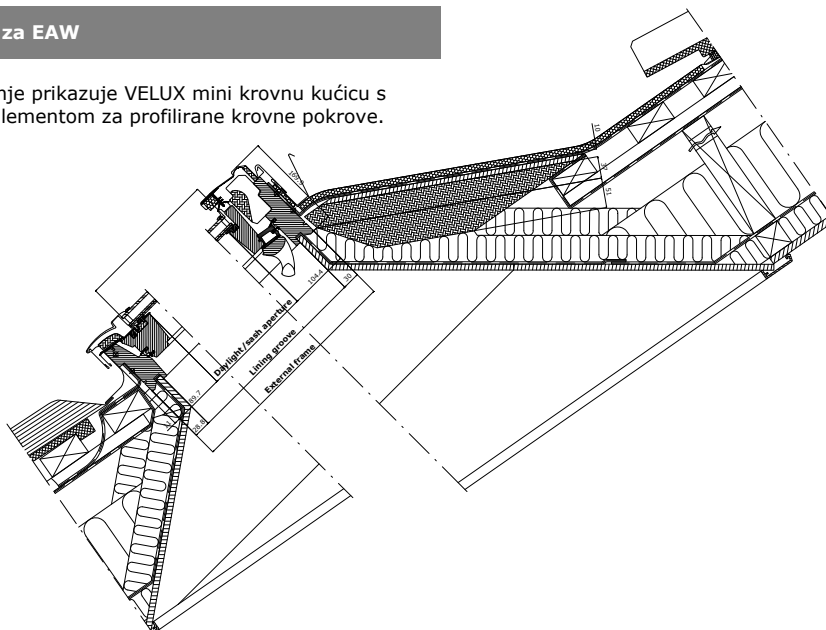

Detalj ugradnje za EAW

Ovaj detalj ugradnje prikazuje VELUX mini krovnu kućicu s uključenim EAW elementom za profilirane krovne pokrove.