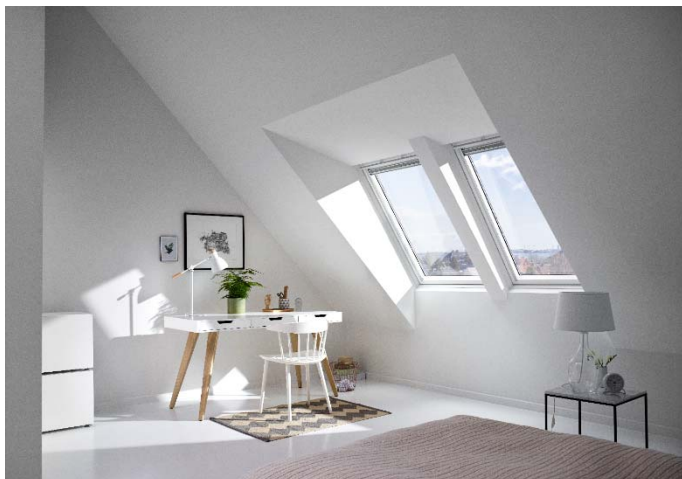

Informacije o proizvodu VELUX mini krovna kućica

Opis proizvoda

- VELUX krovna kućica je dio novog asortimana VELUX proizvoda, zvanog Space Makers
- Povećava iskoristivi prostor ispod kosog krova i donosi veliku količinu dnevne svjetlosti u prostor
- Dostupna kao pojedinačna, dvostruka ili trostruka
- Rješenje za krovove malog nagiba
- Izolirani element za ugradnju krovnih prozora
- Element dostupan za profilirane krovne pokrove EAW ili ravne pokrove EAS
- Isporučuje se kao komplet, opšavi i sve ostale komponente za ugradnju su uključene
- Sve komponente su napravljene po mjeri, nije potrebna adaptacija na gradilištu