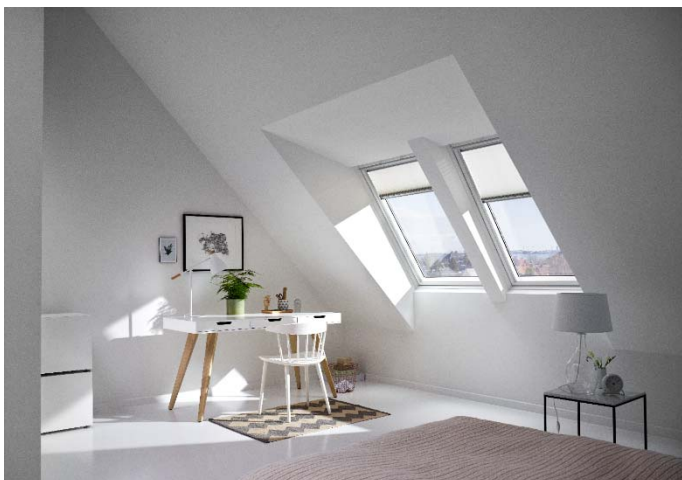

Alati

Za upute za ugradnju, dwg detalje, 3D BIM objekte, molimo vas posjetite www.velux.hr

Certifikati

VELUX tvornice posluju prema standardu upravljanja kvalitetom i standardu za upravljanje okolišem ISO 9001 i ISO 14001

EUTR U skladu s EU uredbom o drvu (EUTR), EU uredba 995/2010

REACH Upoznati smo s uredbom REACH i obvezama koje propisuje. Nijedan naš proizvod ne podliježe navedenoj uredbi niti sadržava tvari visokog rizika.