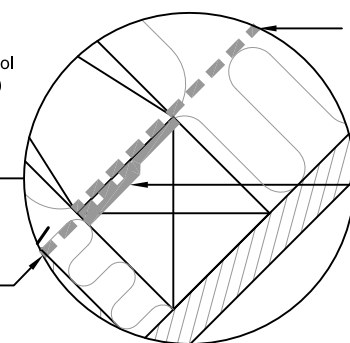

Tetőre merőleges nézet

A-A metszet
1:5

1:2.5

VELUX BFX alátét fólia
VELUX EDW burkolókeret

60-150 mm
25 mm

1:2.5

Párazáró fólia

VELUX BBX szalaggal ragasztott kapcsolat

<p>VELUX GZL típusú tetőtéri ablak max 120 mm profilmagasságú cserépfedés építve VELUX BDX 2000 hőszigetelő keret csomag (Tartalmazza a BFX alátétfólia csomagot) VELUX EDW burkolókeret VELUX LS- belső burkolat csomag, tartalmazza a BBX párafékező fóliát</p>	<p>Dátum 26.11.12 Fájl neve EDW+GZL-XXX-0214_HU.DWG</p>	<p>Rajz száma: 1/1</p>
<p>SCo</p>		