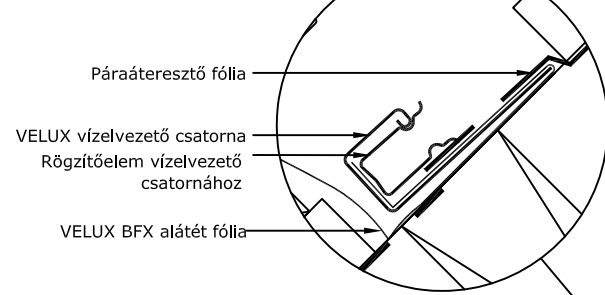

Tetőre merőleges nézet

A-A metszet
1:5

1:2.5

VELUX BFX alátét fólia
VELUX EDW burkolókeret

60-150 mm
25 mm

1:2.5

Párazáró fólia

VELUX BBX szalaggal ragasztott kapcsolat