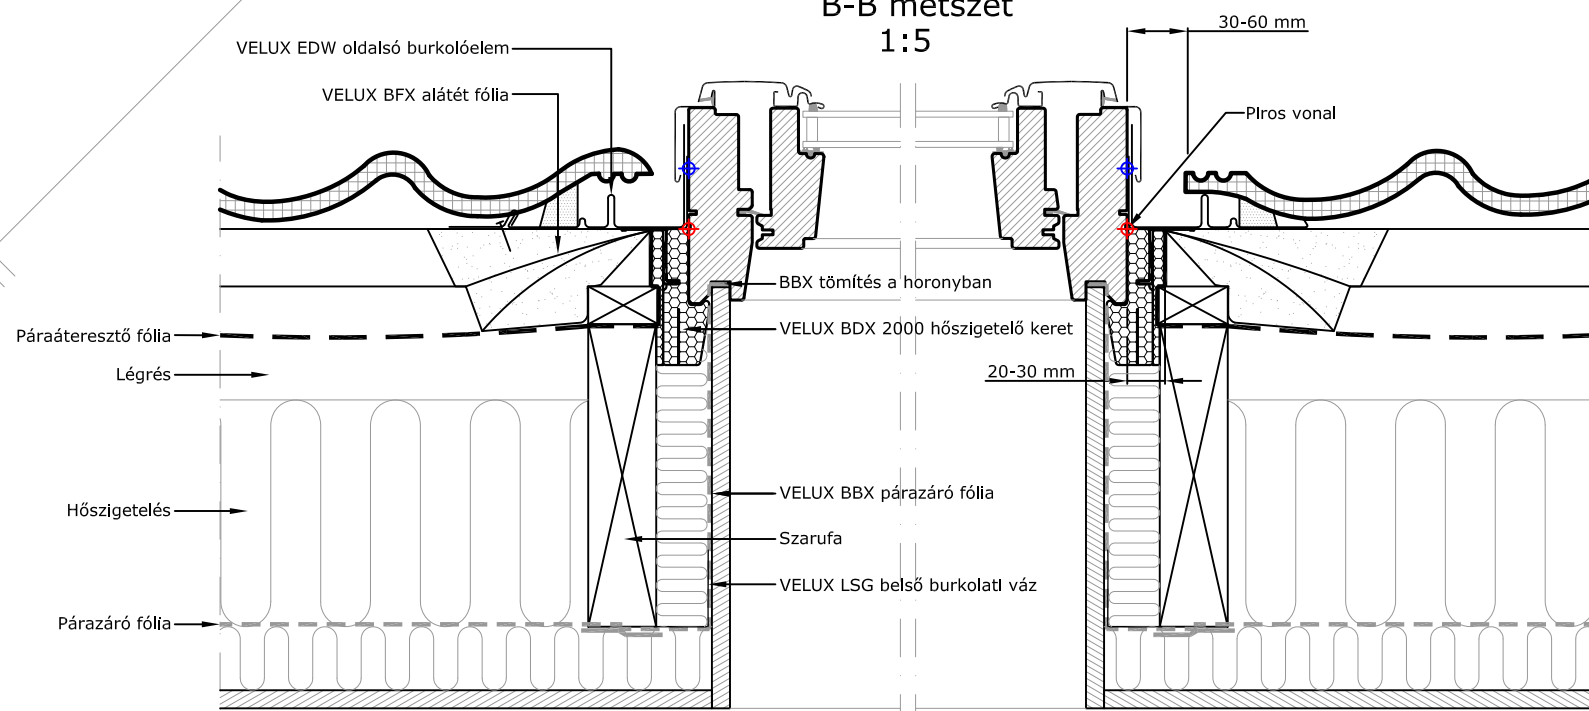

B-B metszet
1:5

VELUX termékek:

Tetőfedés:

© VELUX GROUP ® VELUX GROUP VELUX és VELUX logó bejegyzett védjegyek

VELUX Magyarország Kft.
H-1031 Budapest, Zsófia utca 1-3.

Megjegyzés:
VELUX tetőablakok, burkolókeretek és beépítőtermékek szerelésekor be kell tartani a gyártói utasításokat, a hatályos építészeti és tűzvédelmi előírásokat.

VELUX GZL típusú tetőtéri ablak max 120 mm profilmagasságú cserépfedés építve VELUX BDX 2000 hőszigetelő keret csomag (Tartalmazza a BFX alátétfólia csomagot) VELUX EDW burkolókeret VELUX LS- belső burkolat csomag, tartalmazza a BBX párafékező fóliát	Dátum 26.11.12 Fájl neve EDW+GZL-XXX-0214_HU.DWG	Rajz száma: 1/1
SCo