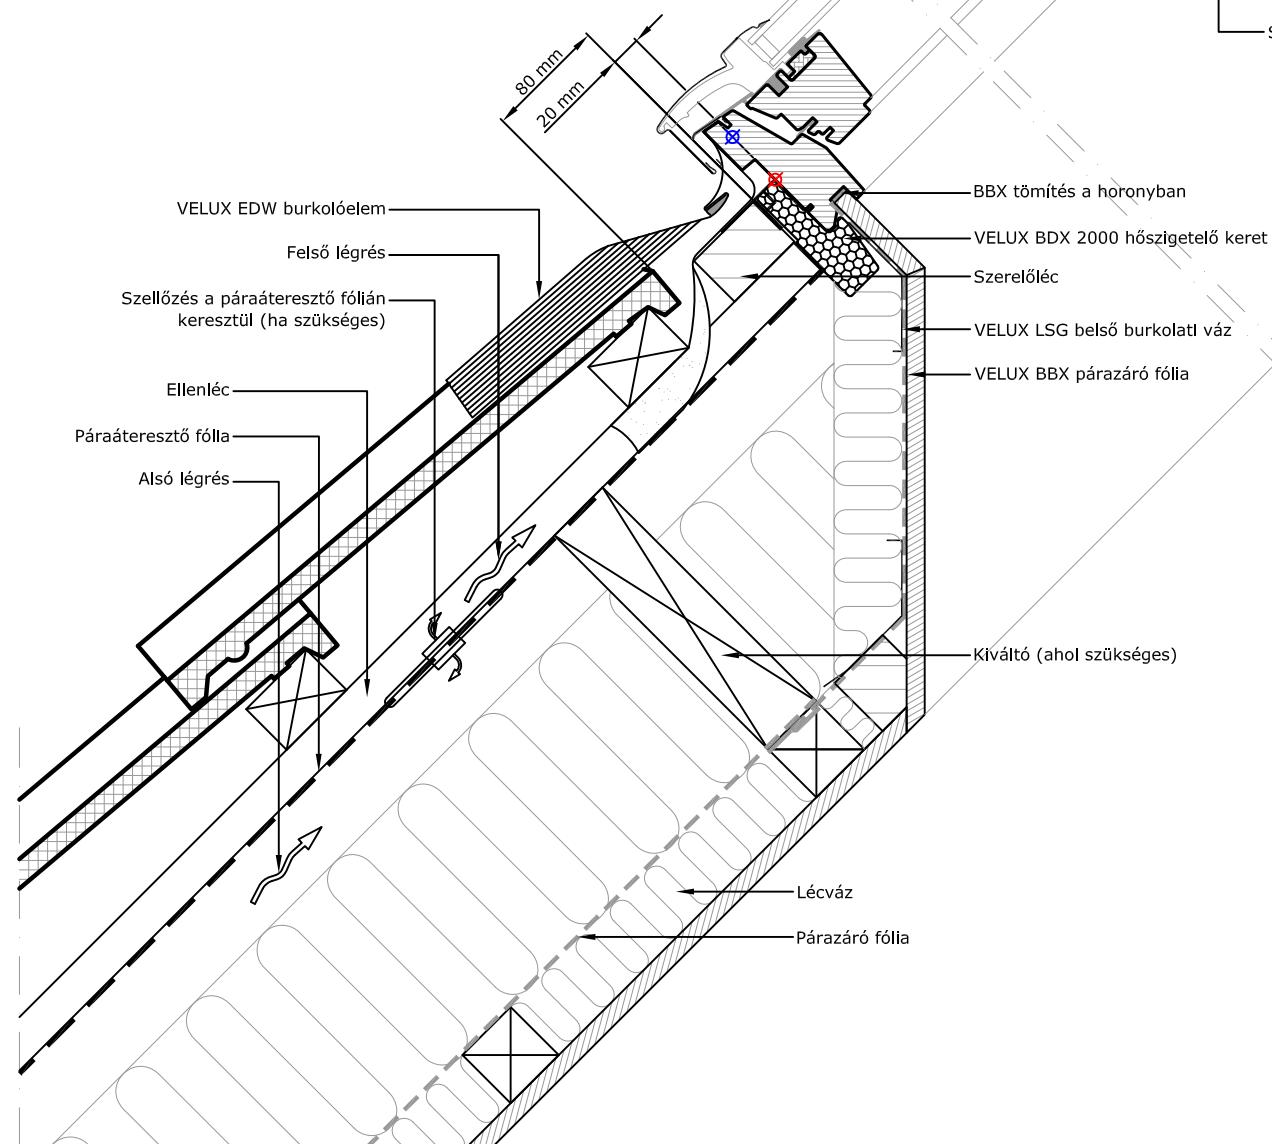

Tetőre merőleges nézet

A-A metszet
1:5

1:2.5

VELUX BFX alátét fólia
VELUX EDW burkolókeret

60-150 mm
25 mm

1:2.5

Párazáró fólia

VELUX BBX szalaggal ragasztott kapcsolat

B-B metszet
1:5

VELUX termékek:

Tetőfedés:

© VELUX GROUP ® VELUX GROUP VELUX és VELUX logó bejegyzett védjegyek

VELUX Magyarország Kft.
H-1031 Budapest, Zsófia utca 1-3.

Megjegyzés:
VELUX tetőablakok, burkolókeretek és beépítőtermékek szerelésekor be kell tartani a gyártói utasításokat, a hatályos építészeti és tűzvédelmi előírásokat.

<p>VELUX GZL típusú tetőtéri ablak max 120 mm profilmagasságú cserépfedés építve VELUX BDX 2000 hőszigetelő keret csomag (Tartalmazza a BFX alátétfólia csomagot) VELUX EDW burkolókeret VELUX LS- belső burkolat csomag, tartalmazza a BBX párafékező fóliát</p>	<p>Dátum 26.11.12 Fájl neve EDW+GZL-XXX-0214_HU.DWG</p>	<p>Rajz száma: 1/1</p>
<p>SCo</p>		