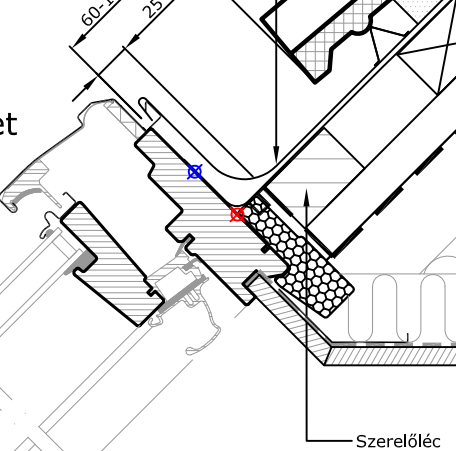

Tetőre merőleges nézet

A-A metszet
1:5

1:2.5

VELUX BFX alátét fólia
VELUX EDW burkolókeret

60-150 mm
25 mm

1:2.5

Párazáró fólia

VELUX BBX szalaggal ragasztott kapcsolat

B-B metszet
1:5

VELUX termékek:

Tetőfedés:

© VELUX GROUP ® VELUX GROUP VELUX és VELUX logó bejegyzett védjegyek

VELUX Magyarország Kft.
H-1031 Budapest, Zsófia utca 1-3.

Megjegyzés:
VELUX tetőablakok, burkolókeretek és beépítőtermékek szerelésekor be kell tartani a gyártói utasításokat, a hatályos építészeti és tűzvédelmi előírásokat.