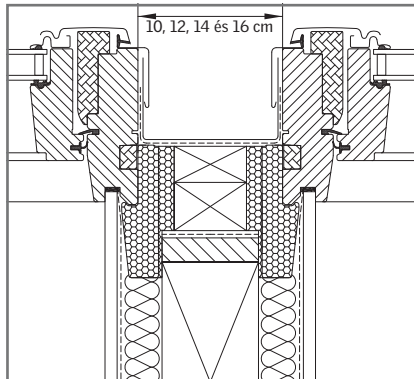

Kombi burkolókeret

Két egymás mellé beépített VELUX tetőtéri ablak VELUX kombi burkolókerettel. Lehetséges toktávolság 10, 12, 14 vagy 16 cm.