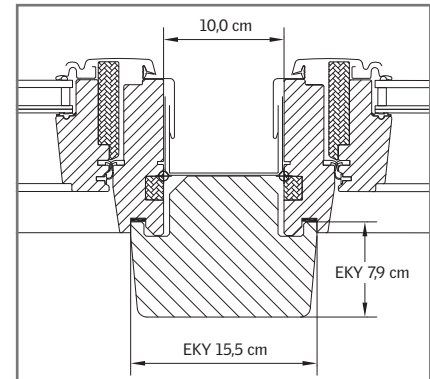

EKY segédzarufa

Két egymás mellé beépített VELUX tetőtéri ablak VELUX EKY segédzarufával. Toktávolság 10 cm.

Segédzarufa kombi burkolókeretekhez

Ajánlott fogyasztói árak Ft-ban
vékony = áfa nélkül, vastag = 27% áfával

Segédzarufa kombi burkolókeretekhez méretkód
Hosszúság

		W20	W27	W35
EKY 2000	Fehérre fóliázva, NCS S 0500 N	45 669 58 000	57 638 73 200	72 047 91 500
EKY 3000	Natúr fenyő, lakkozás nélkül	50 157 63 700	62 598 79 500	75 039 95 300

☐ = A szállítási határidő 10 munkanap