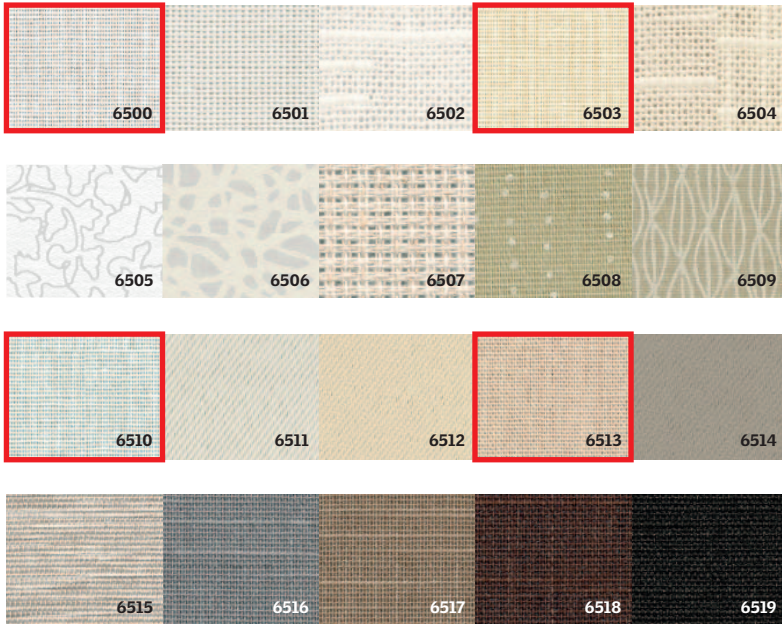

Színválaszték

Standard színek

Figyelem! Az anyagminták színe, mintázata, a minták mérete a valóságban eltérő lehet.

Prémium szín felár: nettó 2835 Ft, bruttó **3600 Ft.**

Felhasználási terület

- Nappaliba, étkezőbe

Kompatibilitás

- Az FHB római rolóval egyidejűleg használható VELUX külső árnyékoló, ablakmozgató motor, illetve ZIL rolós szűnyogháló.

Anyag

- Különböző anyagok
- Nagy anyag- és színválasztékban kapható
- Világosszürke műanyag tartozékok
- Alumínium húzókar és sínek

= A szállítási határidő 20 munkanap

PK04	PK06	PK08	PK10	SK06	SK08	SK10	UK04	UK08	UK10
PK04	PK06	PK08	PK10	SK06	SK08	SK10	UK04	UK08	UK10
P04	P06	P08	P10	S06	S08	S10	U04	U08	U10
P04	P06	P08	P10	S06	S08	S10	U04	U08	U10
	406	408	410	606	608	610		808	810
	P06	P08	P10	S06	S08	S10		U08	U10
26 299	26 535	29 291	30 315	31 102	31 890	34 094	32 362	35 118	36 693
33 400	33 700	37 200	38 500	39 500	40 500	43 300	41 100	44 600	46 600
17 638	17 795	19 685	20 315	20 866	21 339	22 835	21 654	23 543	24 567
22 400	22 600	25 000	25 800	26 500	27 100	29 000	27 500	29 900	31 200