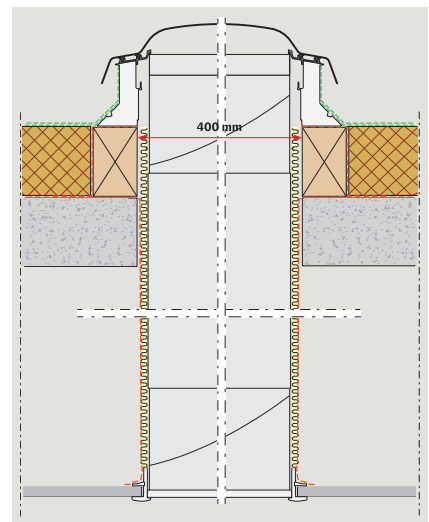

Tokmagasító (ZCE)

- PVC-ből készül
- a fénycsatorna tokot 150 mm-ről 300 mm-re növeli meg

Ajánlott fogyasztói árak Ft-ban vékony = áfa nélkül, vastag = 27% áfával		Flexibilis csöves	Kiegészítők			
Méret	Méretkód	90 cm hosszú TCF	LED lámpa ZTL	Extra hőszigetelő elem ZTB	Alátétfólia BFX	Tokmagasító ZCE
47 × 47 cm, Ø35 cm	OK14	79 843 101 400	19 370 24 600	15 906 20 200	13 622 17 300	56 614 71 900

☐ = A szállítási határidő 2 munkanap