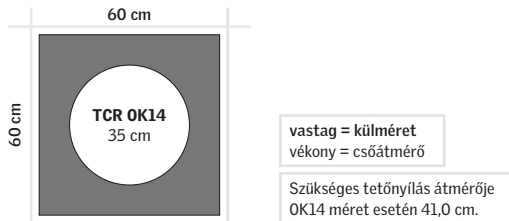

** A hőszigetelő képesség a cső anyagának és hosszának függvényében változik.

Ajánlott fogyasztói árak Ft-ban vékony = áfa nélkül, vastag = 27% áfával		Merev csöves		Kiegészítők				
Méret	Méretkód	170 cm hosszú TCR	Toldócső, 62 cm hosszú ZTR 062	Toldócső, 124 cm hosszú ZTR 124	LED lámpa ZTL	Extra hőszigetelő elem ZTB	Alátét fólia BFX	Tokmagasító ZCE
47×47 cm, Ø 35 cm	OK14	118 425 150 400	16 614 21 100	33 071 42 000	19 370 24 600	15 906 20 200	13 622 17 300	56 614 71 900

* 6500 lumen fényhozam esetén, 15W-os energiatakarékos izzóval összehasonlítva

☐ = A szállítási határidő 2 munkanap

Fénycsatorna mérettáblázat lapostetőkhöz

Műszaki adatok

	U _w (W/m ² K) CUAP 04.02/34	U-érték ZTB elemmel (W/m ² K)*	Légzárás (osztály)	Tűzállóság (osztály)
TCR	2,8	1,8	3	E
TCF	2,6	1,7	3	E