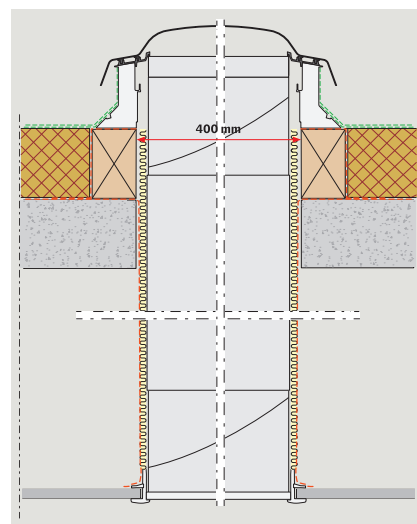

Tokmagasító (ZCE)

- PVC-ből készül
- a fénycsatorna tokot 150 mm-ről 300 mm-re növeli meg

Ajánlott fogyasztói árak Ft-ban vékony = áfa nélkül, vastag = 27% áfával		Flexibilis csöves	Kiegészítők			
Méret	Méretkód	90 cm hosszú TCF	LED lámpa ZTL	Extra hőszigetelő elem ZTB	Alátétfólia BFX	Tokmagasító ZCE
47 × 47 cm, Ø35 cm	OK14	82 283 104 500	20 000 25 400	16 457 20 900	14 882 18 900	58 346 74 100

☐ = A szállítási határidő 2 munkanap