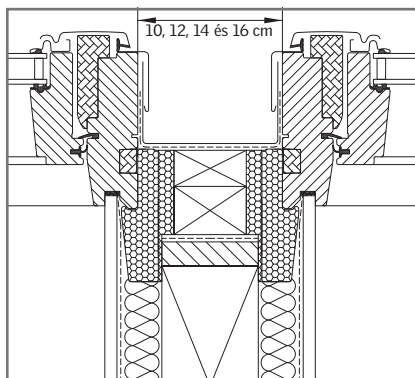

Kombi burkolókeret

Két egymás mellé beépített VELUX tetőtéri ablak VELUX kombi burkolókerettel. Lehetséges toktávolság 10, 12, 14 vagy 16 cm.