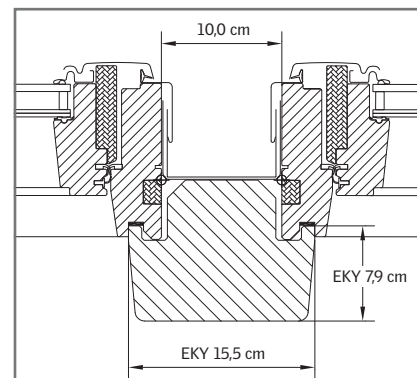

EKY segédszarufa

Két egymás mellé beépített VELUX tetőtéri ablak VELUX EKY segédszarufával. Toktávolság 10 cm.

Segédszarufa kombi burkolókeretekhez

Ajánlott fogyasztói árak Ft-ban vékony = áfa nélkül, vastag = 27% áfával				
Seaédszarufa kombi burkolókeretekhez méretkód		W20	W27	W35
Hosszúság		200 cm	275 cm	350 cm
EKY 2000	Fehérre fóliázva, NCS S 0500 N	47 087 59 800	59 370 75 400	74 252 94 300
EKY 3000	Natúr fenyő, lakkozás nélkül	51 732 65 700	64 488 81 900	77 323 98 200

☐ A szállítási határidő 10 munkanap