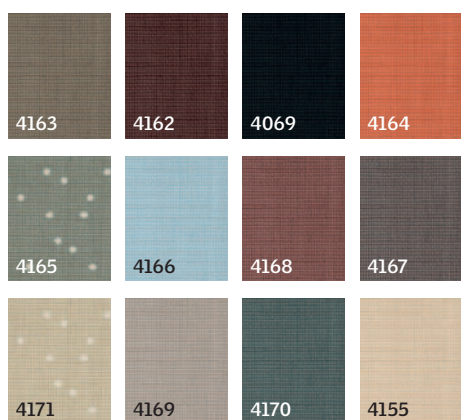

Trend színek

KUX 110 Vezérlőegység Új és Előző Generációhoz 29 528 37 500

Figyelem! Az anyagminták színe, mintázata, a minták mérete a valóságban eltérő lehet.

A VELUX INTEGRA® elektromos és napelemes fényáteresztő roló csomagolása a KLI 312 (akár falra is szerelhető) kapcsolót tartalmazza. A rolót és a kapcsolót a gyártás során összehangoljuk, így a felszereléskor nincs szükség konfigurálásra. További részletek a 242. oldalon.

□ = A szállítási határidő 2 munkanap
■ = A szállítási határidő 12 munkanap

PK04	PK06	PK08	PK10	SK06	SK08	SK10	UK04	UK08	UK10
PK04	PK06	PK08	PK10	SK06	SK08	SK10	UK04	UK08	UK10
P04	P06	P08	P10	S06	S08	S10	U04	U08	U10
P04	P06	P08	P10	S06	S08	S10	U04	U08	U10
	406	408	410	606	608	610		808	810
	P06	P08	P10	S06	S08	S10		U08	U10
20 866	21 102	23 307	24 094	24 724	25 276	27 087	25 669	27 874	29 134
26 500	26 800	29 600	30 600	31 400	32 100	34 400	32 600	35 400	37 000
43 150	43 386	45 591	46 378	47 008	47 559	49 370	47 953	50 157	51 417
54 800	55 100	57 900	58 900	59 700	60 400	62 700	60 900	63 700	65 300
44 724	44 961	47 165	47 953	48 583	49 134	50 945	49 528	51 732	52 992
56 800	57 100	59 900	60 900	61 700	62 400	64 700	62 900	65 700	67 300

Felhasználási terület

- Minden helyiségbe

Kompatibilitás

- Az RFL fényáteresztő rolóval egyidejűleg használható VELUX külső árnyékoló, ablakmozgató motor, illetve ZIL rolós szűnyogháló.
- Az RSL napelemes fényáteresztő rolóval egyidejűleg külső és belső árnyékoló nem használható, ZIL rolós szűnyogháló felszerelhető.
- Az RML elektromos fényáteresztő rolóval egyidejűleg belső árnyékoló nem használható, külső árnyékoló és ZIL rolós szűnyogháló felszerelhető.

Anyag

- A roló szintartó, áttetsző poliészterből készül, mely ellenáll a szennyeződéseknek
- Nagy színválasztékban kapható
- Világosszürke műanyag tartozékok
- Vékony alumínium sínszerkezet
- RSL: Fotovoltaikus napelemcella az alsó mozgókarba integrálva az üveg felőli oldalon. Egy teljesen feltöltött napelemmel mintegy 600 alkalommal lehet a rolót fel-le mozgatni. A napelemek élettartama 10 év. Az akkumulátor NiMH. 2 A, 9,6 V DC, használatba vételkor be kell kapcsolni. A napelem, az akkumulátor és motor együttesen cserélhető térítés ellenében.
- RML: VELUX INTEGRA® ablak esetén nincs szükség vezetékekre, mivel közvetlenül az ablak áramfelvételére csatlakoztatható. VELUX ablak esetén a 2,5 m hosszú dugaljval ellátott motor-kábelt csatlakoztassa és vezesse el a vezérlőrendszerig. Ha hosszabb kábel szükséges, 20 m-ig 0,75 mm², 40 m-ig 1,50 mm² kábelt használjon. Nem VELUX INTEGRA® ablak esetén a KUX vezérlőegységet is meg kell vásárolni.