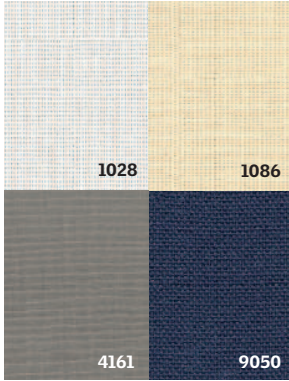

Színválaszték

RHL esetén: