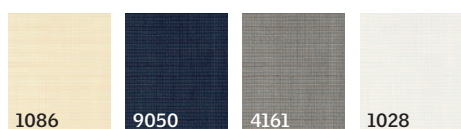

Színválaszték

Standard színek