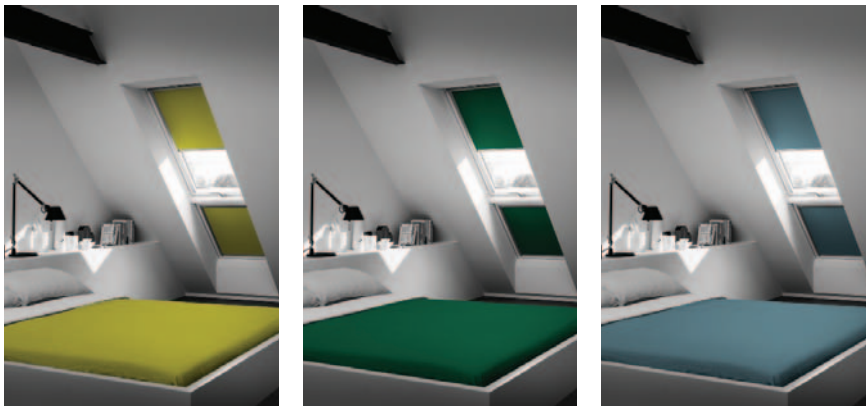

Színválaszték

COLOUR
BY YOU!

Válassza ki Ön a roló színét a több ezer színből álló választékból. Részletek a [216.](#) oldalon.

A VELUX Colour by You kollekciónal a rolók színét szabadon megválaszthatja és testre szabhatja, így azok tökéletesen illeszkedni fognak a szobához, az Ön egyéni stílusához és ízléséhez.

A több ezer színből álló választékban biztosan megtalálja a tökéletes színárnyalatú kiegészítőket tetőtéri ablakaihoz.

Használja a velux.hu-n elérhető színválasztót és hozza létre személyre szabott rolóit: www.velux.hu/termekvalasztok/tetoablakarnyekolok/colour-by-you oldalon

Felhasználási terület

- RFL: Minden helyiségbe
- DKL/DFD: Hálószobába, gyerekszobába, nappaliba, dolgozószobába ajánljuk

Kompatibilitás

- Az RFL, DKL, DFD rolóval egyidejűleg használható VELUX külső árnyékoló, ablakmozgató motor, illetve ZIL rolós szúnyogháló.

Anyag

- RFL: A roló színtartó, áttetsző poliészterből készül, mely ellenáll a szennyeződéseknek
- DKL/DFD: A fényzáró roló anyaga három rétegből áll: a belső oldal 100% fényzáró poliészter, középen fényzáró réteg, az üveg felőli oldalon fényvisszaverő alumínium bevonat (mely télen az energiamegtakarításban segít)
- DFD: A fényáteresztő pliszé anyaga 100% poliészter
- Világosszürke műanyag tartozékok
- Vékony alumínium sínszerkezet

PK04	PK06	PK08	PK10	SK06	SK08	SK10	UK04	UK08	UK10
PK04	PK06	PK08	PK10	SK06	SK08	SK10	UK04	UK08	UK10
P04	P06	P08	P10	S06	S08	S10	U04	U08	U10
P04	P06	P08	P10	S06	S08	S10	U04	U08	U10
	406	408	410	606	608	610		808	810
	P06	P08	P10	S06	S08	S10		U08	U10
23 701	23 937	26 142	26 929	27 559	28 110	29 921	28 504	30 709	31 969
30 100	30 400	33 200	34 200	35 000	35 700	38 000	36 200	39 000	40 600
23 701	23 937	26 142	26 929	27 559	28 110	29 921	28 504	30 709	31 969
30 100	30 400	33 200	34 200	35 000	35 700	38 000	36 200	39 000	40 600
30 000	30 236	33 150	34 173	34 961	35 748	38 110	36 220	39 134	40 709
38 100	38 400	42 100	43 400	44 400	45 400	48 400	46 000	49 700	51 700

☐ = A szállítási határidő 13 munkanap