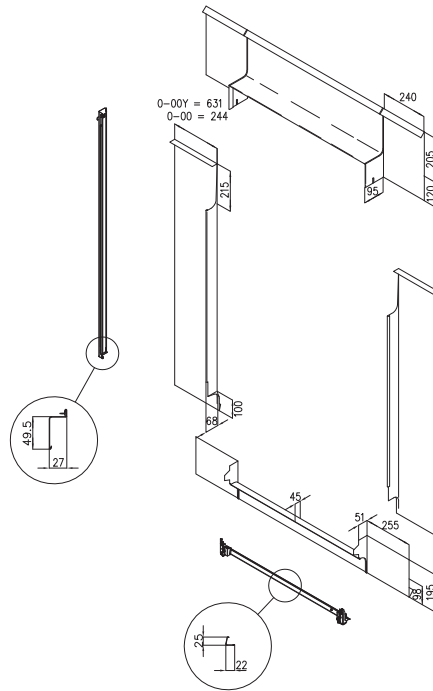

EDE 0300 burkolókeret jellemzők

Burkolókeret
anyaga: titáncink

Tetőhajlásszög:
15°-90°

Oldalsó elem:
állókorcos

Standard
beépítés:
**piros vonal
szintjén**

Szóló és kombi burkolókeretek

		Fémlemezek
1		EDE
2		
3		EKE
4		EKE ---7- + EDE
5		
6		
7		
8		ETE + EDE
9		
10		
11		
12		
13		

Műszaki rajz

Műszaki jellemzők

Anyag: Zn 99,995
EN 1179 szerint

Titáncink vastagsága: 0,60 mm

Választható burkolókeret-anyagok

Titáncink

Vörösréz

Előnyök