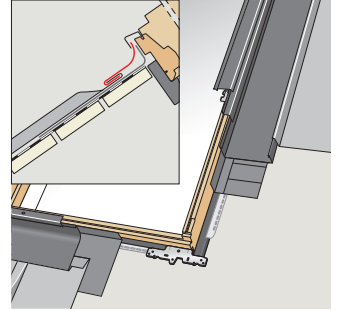

EDE 0300 burkolókeret jellemzők

Burkolókeret
anyaga: titáncink

Tetőhajlásszög:
15°-90°

Oldalsó elem:
állókorcos

Standard
beépítés:
**piros vonal
szintjén**

Szóló és kombi burkolókeretek

		Fémlemezek
1		EDE
2		
3		EKE
4		EKE ---7- + EDE
5		
6		
7		
8		ETE + EDE
9		
10		
11		
12		
13		

Műszaki rajz

Műszaki jellemzők

Anyag: Zn 99,995
EN 1179 szerint

Titáncink vastagsága: 0,60 mm

Választható burkolókeret-anyagok

Titáncink

Vörösréz

Előnyök

Megbízható és gyors beépítés

Tökéletes illeszkedés – az ablakhoz való pontos illeszkedésre tervezve. Kényelmes, megbízható, gyors és könnyű beépítés. Időt és pénzt takarít meg, valamint az ügyfelek is elégedettek lesznek.