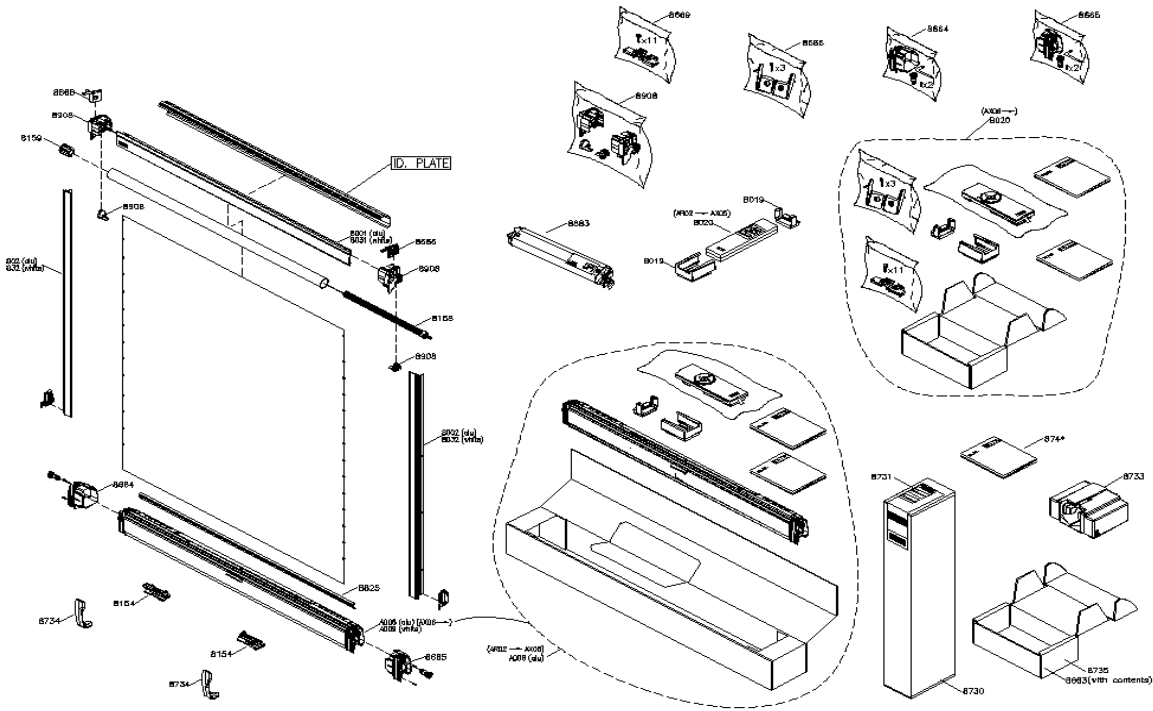

## DSL/RSL Classic összeállítási rajza

## DSL/RSL DML/RML Slim összeállítási rajza

VELUX A/S - A-Product Specifications Bjergvej 40, DK-8600 Silkeborg, Denmark	Drawn up by JHL	Date 04.02.2019	Page 3.1.55
DSL-S >BF10	Rev. No.	BASIS OF PRODUCTION NO.	
Spare part	Qty	Order No.	Item No.
	21	948945	6205