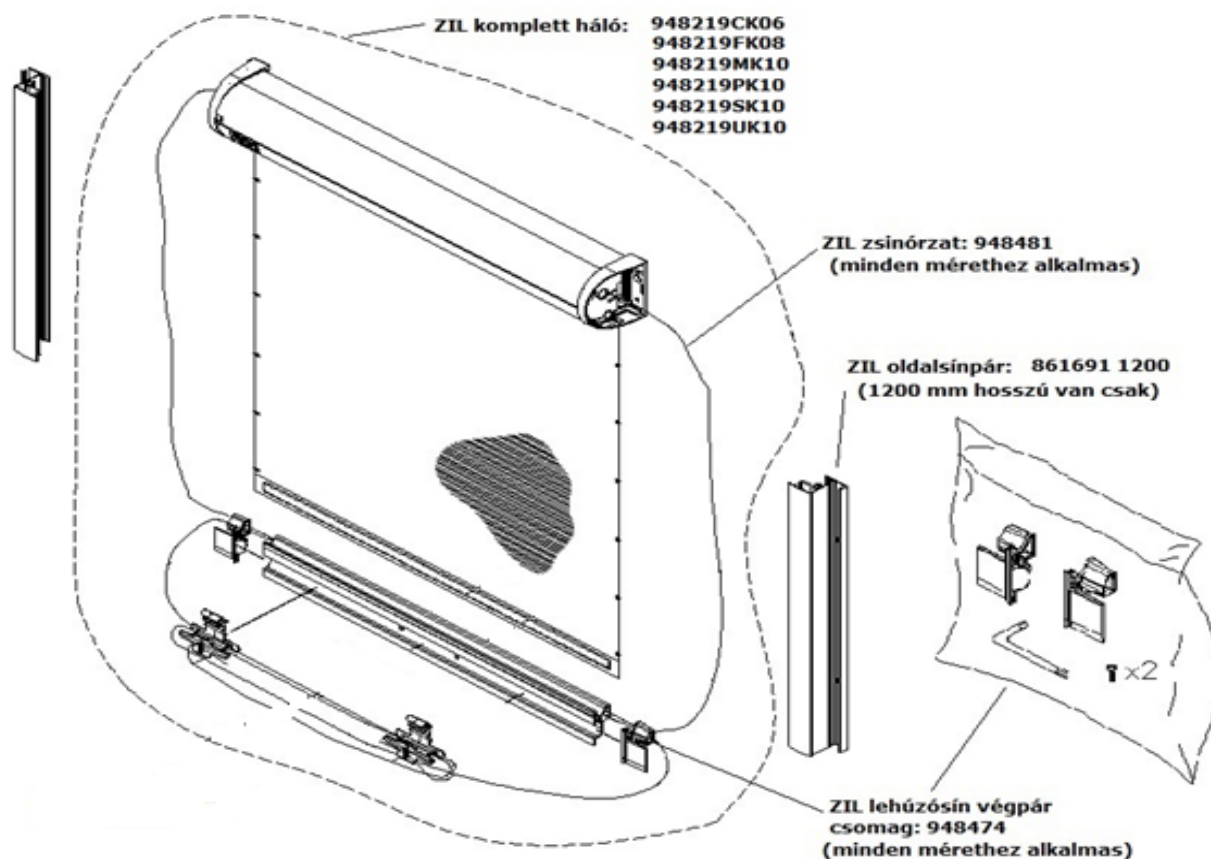

<b>ZIL Classic szürke 0000/8888 szúnyogháló alkatrészei</b>			
<b>AN- gyártási kódtól BM- gyártási kódig kompatibilisek az elemek</b>			
<b>Cikkszám</b>	<b>Megnevezés</b>	<b>Nettó ár</b>	<b>Bruttó ár</b>
948219CK06	ZIL komplett háló 8888 C--, CK--	16 000 Ft	20 320 Ft
948219FK08	ZIL komplett háló 8888 F--, FK--	17 000 Ft	21 590 Ft
948219MK10	ZIL komplett háló 8888 M--, MK--	17 800 Ft	22 606 Ft
948219PK10	ZIL komplett háló 8888 P--, PK--	18 700 Ft	23 749 Ft
948219SK10	ZIL komplett háló 8888 S--, SK--	20 500 Ft	26 035 Ft
948219UK10	ZIL komplett háló 8888 U--, UK--	21 400 Ft	27 178 Ft
948481	ZIL zsinórzat	2 008 Ft	2 550 Ft
948474	ZIL lehúzó sín végpár csomag	1 847 Ft	2 346 Ft
931680	ZIL felszerelő csomag	4 880 Ft	6 198 Ft
9408171	ZIL oldalsínhez csavar eltakaró	883 Ft	1 122 Ft
861691 1200	ZIL oldalsín pár 1200 mm	3 534 Ft	4 489 Ft
861692C	ZIL alsó összekötő sín C--, CK--	481 Ft	611 Ft
861692F	ZIL alsó összekötő sín F--, FK--	562 Ft	714 Ft
861692M	ZIL alsó összekötő sín M--, MK--	723 Ft	918 Ft
861692P	ZIL alsó összekötő sín P--, PK--	1 205 Ft	1 530 Ft
861692S	ZIL alsó összekötő sín S--, SK--	803 Ft	1 019 Ft
861692U	ZIL alsó összekötő sín U--, UK--	964 Ft	1 224 Ft

ZIL Slim fehér 0000SWL szúnyogháló alkatrészei			
BM- gyártási kódtól kompatibilisek az elemek			
Cikkszám	Megnevezés	Nettó ár	Bruttó ár
832970 1200W	ZIL SWL oldalsín pár 1200 mm	Kérje árajánlatunkat!	
833573	ZIL SWL 2-es felszerelő csomag		
833572	ZIL SWL 1-es felszerelő csomag		
949301	ZIL SWL lehúzó sín végpár L+R		
833531511203	Oldalsínhez csavartakará elem x5		