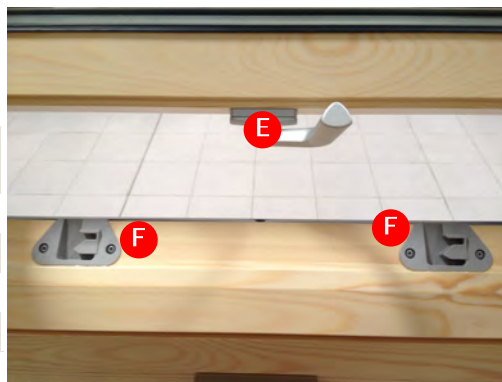

Maniglia inferiore e boccola per finestre a vasistas **E F**

Codice articolo	Descrizione	Giorni di produzione	Prezzo
028328 E	Maniglia inferiore per finestra GPU/GTU	immediata	38,00
F 029715	Boccola per maniglia della finestra GPU/GTU	immediata	5,00
028327 E	Maniglia inferiore per finestra GPL/GTL	immediata	38,00
F 029756	Boccola per maniglia della finestra GPL/GTL	immediata	3,00