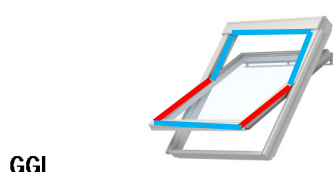

Listino prezzi VELUX 01.09.2020 (agg. 03.05.2021)

Prezzi in Euro (I.V.A. esclusa)

Guarnizioni

Le guarnizioni non devono essere considerate come la soluzione per eventuali problemi di condensa e/o di infiltrazione, la loro funzione è infatti di isolamento acustico.
Per suggerimenti sulla condensa e/o infiltrazioni, visita il sito velux.it.

Guarnizioni per finestre in legno con codice misura numerico a 3 cifre (es. GGL 304 ****, GHL 104 ****)

GGL

Codice articolo	Descrizione	Giorni di produzione	Prezzo al m.
231065	Guarnizione di colore nero da inserire sui lati del battente come da disegno a lato (linea rossa)	immediata	7,00
230215	Guarnizione di colore nero da inserire sui lati del battente/ telaio come da disegno a lato (linea azzurra)	immediata	7,00