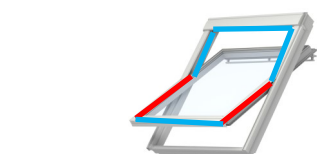

Guarnizioni per finestre in legno con codice misura numerico a 3 cifre (es. GGL 304 ****, GHL 104 ****)

GGL

Codice articolo	Descrizione	Giorni di produzione	Prezzo al m.
231065	Guarnizione di colore nero da inserire sui lati del battente come da disegno a lato (linea rossa)	immediata	7,00
230215	Guarnizione di colore nero da inserire sui lati del battente/ telaio come da disegno a lato (linea azzurra)	immediata	7,00

GHL

Per le finestre con finitura legno/poliuretano, chiedere alla sede VELUX.

Guarnizioni per finestre in legno con codice misura alfanumerico (senza K - es. GGL M04, GHL F06, GPL M08)

GGL

Codice articolo	Descrizione	Giorni di produzione	Prezzo al m.
231065	Guarnizione di colore nero da inserire sui lati del battente come da disegno a lato (linea rossa)	immediata	7,00
230215	Guarnizione di colore nero da inserire sui lati del battente/ telaio come da disegno a lato (linea azzurra)	immediata	7,00