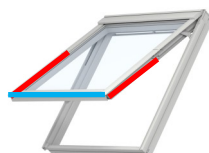

Guarnizioni grigia per finestre in legno con codice alfanumerico con la K (es. GGL MK04 ****, GPL CK04 ****)

Codice articolo	Descrizione	Giorni di produzione	Prezzo
670094***	Guarnizione perimetrale di colore grigio da inserire sul battente (al posto degli *** inserire il	10	10,00

Listino prezzi VELUX 01.09.2020 (agg. 03.05.2021)

Prezzi in Euro (I.V.A. esclusa)

Guarnizioni

Le guarnizioni non devono essere considerate come la soluzione per eventuali problemi di condensa e/o di infiltrazione, la loro funzione è infatti di isolamento acustico.
Per suggerimenti sulla condensa e/o infiltrazioni, visita il sito velux.it.

Guarnizioni per finestre in legno con codice misura numerico a 3 cifre (es. GGL 304 ****, GHL 104 ****)

GGL

Codice articolo	Descrizione	Giorni di produzione	Prezzo al m.
231065	Guarnizione di colore nero da inserire sui lati del battente come da disegno a lato (linea rossa)	immediata	7,00
230215	Guarnizione di colore nero da inserire sui lati del battente/ telaio come da disegno a lato (linea azzurra)	immediata	7,00