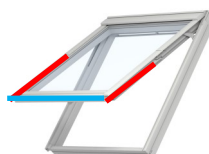

Guarnizioni per finestre in legno con codice misura numerico a 3 cifre (es. GGL 304 ****, GHL 104 ****)

GGL

Codice articolo	Descrizione	Giorni di produzione	Prezzo al m.
231065	Guarnizione di colore nero da inserire sui lati del battente come da disegno a lato (linea rossa)	immediata	7,00
230215	Guarnizione di colore nero da inserire sui lati del battente/ telaio come da disegno a lato (linea azzurra)	immediata	7,00

GHL

Per le finestre con finitura legno/poliuretano, chiedere alla sede VELUX.

Guarnizioni per finestre in legno con codice misura alfanumerico (senza K - es. GGL M04, GHL F06, GPL M08)

GGL

Codice articolo	Descrizione	Giorni di produzione	Prezzo al m.
231065	Guarnizione di colore nero da inserire sui lati del battente come da disegno a lato (linea rossa)	immediata	7,00
230215	Guarnizione di colore nero da inserire sui lati del battente/ telaio come da disegno a lato (linea azzurra)	immediata	7,00