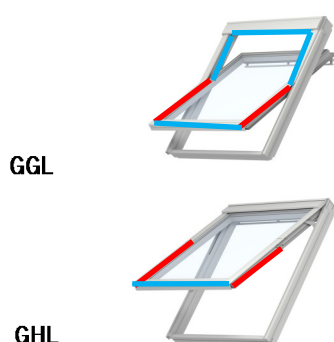

Listino prezzi VELUX 01.09.2020 (agg. 08.10.2020)

Prezzi in Euro (I.V.A. esclusa)

Guarnizioni

Le guarnizioni non devono essere considerate come la soluzione per eventuali problemi di condensa e/o di infiltrazione, la loro funzione è infatti di isolamento acustico.
Per suggerimenti sulla condensa e/o infiltrazioni, visita il sito velux.it.

Guarnizioni per finestre in legno con codice misura numerico a 3 cifre (es. GGL 304 ****, GHL 104 ****)

GGL

Codice articolo	Descrizione	Giorni di produzione	Prezzo al m.
231065	Guarnizione di colore nero da inserire sui lati del battente come da disegno a lato (linea rossa)	immediata	7,00
230215	Guarnizione di colore nero da inserire sui lati del battente/ telaio come da disegno a lato (linea azzurra)	immediata	7,00

GHL

Per le finestre con finitura legno/poliuretano, chiedere alla sede VELUX.