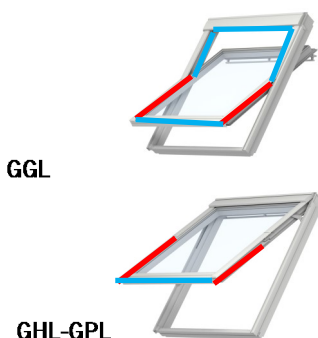

Guarnizioni per finestre in legno con codice misura numerico a 3 cifre (es. GGL 304 ****, GHL 104 ****)

GGL

Codice articolo	Descrizione	Giorni di produzione	Prezzo al m.
231065	Guarnizione di colore nero da inserire sui lati del battente come da disegno a lato (linea rossa)	immediata	7,00
230215	Guarnizione di colore nero da inserire sui lati del battente/ telaio come da disegno a lato (linea azzurra)	immediata	7,00

GHL

Per le finestre con finitura legno/poliuretano, chiedere alla sede VELUX.

Guarnizioni per finestre in legno con codice misura alfanumerico (senza K - es. GGL M04, GHL F06, GPL M08)

GGL

Codice articolo	Descrizione	Giorni di produzione	Prezzo al m.
231065	Guarnizione di colore nero da inserire sui lati del battente come da disegno a lato (linea rossa)	immediata	7,00
230215	Guarnizione di colore nero da inserire sui lati del battente/ telaio come da disegno a lato (linea azzurra)	immediata	7,00