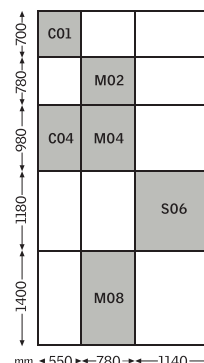

■呼び寸法と規格サイズ

ご使用の注意点など

- ・必ず天窓交換用防水シートを併用ください。
- ・設置勾配14°-45° (2.5寸-10寸)
- ・瓦には設置できません (対応屋根材: スレート/鋼板、厚8mm以下)
- ・積雪地 (垂直最深積雪量が60cmを超える区域) には設置できません。
- ・透明合わせ複層ガラスのみ (網入りガラスはありません)
- ・木枠 (ホワイ) のみ

VSSタイプ価格表

サイズ呼称		C01	C04	M02	M04	M08	S06
外枠外の寸法 (mm)							
採光面積 (㎡)		0.21	0.33	0.38	0.51	0.78	1.00
換気面積 (㎡)		0.26	0.39	0.44	0.58	0.87	1.09
VSSタイプ 木枠透明合わせ複層ガラス (ホワイ)	ソーラーブラインドブリーツ	VSS C01 2004 FS ¥257,000	VSS C04 2004 FS ¥264,000	VSS M02 2004 FS ¥276,000	VSS M04 2004 FS ¥281,000	VSS M08 2004 FS ¥295,000	VSS S06 2004 FS ¥313,000
	ソーラーブラインドハニカム	VSS C01 2004 CS ¥262,000	VSS C04 2004 CS ¥269,000	VSS M02 2004 CS ¥281,000	VSS M04 2004 CS ¥286,000	VSS M08 2004 CS ¥300,000	VSS S06 2004 CS ¥318,000
	ブラインドなし	VSS C01 2004 ¥203,000	VSS C04 2004 ¥208,000	VSS M02 2004 ¥219,000	VSS M04 2004 ¥223,000	VSS M08 2004 ¥234,000	VSS S06 2004 ¥250,000