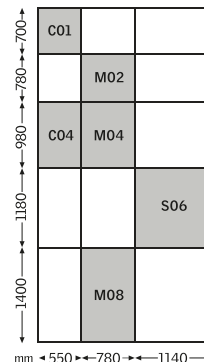

■呼び寸法と規格サイズ

ご使用の注意点など

- ・必ず天窓交換用防水シートを併用ください。
- ・設置勾配14°-45° (2.5寸-10寸)
- ・瓦には設置できません (対応屋根材: スレート/鋼板、厚8mm以下)
- ・積雪地 (垂直最深積雪量が60cmを超える区域) には設置できません。
- ・透明合わせ複層ガラスのみ (網入りガラスはありません)
- ・木枠 (ホワイ) のみ

VSSタイプ価格表

サイズ呼称		C01	C04	M02	M04	M08	S06
外枠外の寸法 (mm)							
採光面積 (㎡)		0.21	0.33	0.38	0.51	0.78	1.00
換気面積 (㎡)		0.26	0.39	0.44	0.58	0.87	1.09
VSSタイプ 木枠透明合わせ複層ガラス	ソーラーブラインドブリーツ	VSS C01 2004 FS ¥329,300	VSS C04 2004 FS ¥338,300	VSS M02 2004 FS ¥353,700	VSS M04 2004 FS ¥360,100	VSS M08 2004 FS ¥378,000	VSS S06 2004 FS ¥401,100
	ソーラーブラインドハニカム	VSS C01 2004 CS ¥335,800	VSS C04 2004 CS ¥344,700	VSS M02 2004 CS ¥360,100	VSS M04 2004 CS ¥366,500	VSS M08 2004 CS ¥384,500	VSS S06 2004 CS ¥407,500
	ブラインドなし	VSS C01 2004 ¥260,100	VSS C04 2004 ¥266,600	VSS M02 2004 ¥280,600	VSS M04 2004 ¥285,800	VSS M08 2004 ¥299,900	VSS S06 2004 ¥320,400