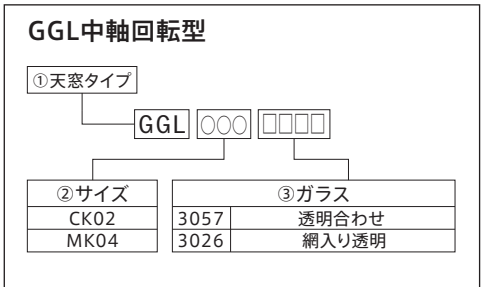

ブラインド:

ブラインドは現場施工または、後付けいただけます。
手動ベネシアンブラインドはロッド棒で操作できますが、
それ以外のブラインド、網戸は手元操作専用です。
ソーラーブラインドは付属のリモコンで操作可能です。
北海道ではシェスタブラインドと網入りガラスとの
組み合わせは使用できません。

ロール式網戸:

手元操作専用です。ロッド棒による操作はできません。

天窓・ベネシアンブラインド操作ロッド:

ZCT 200は、最短100cm～最長180cmまで伸縮可能。
ZCT 100を追加すると、最長280cmまで延長できます。
ただし、ベネシアンブラインドは最長180cmまでの
ご使用となります。
ZCT 100の単体使用はできません。

天窓操作コード:

ZAZ 010と網戸の組み合わせは使用できません。

<品番の見方>

GGU手動開閉タイプ(樹脂枠ホワイト)

取付角度:22°(4寸)－85°

サイズ呼称		CK02	MK04
外枠外のり寸法 (mm)			
採光面積 (㎡)		0.21	0.47
換気面積 (㎡)		0.31	0.60
GGU手動開閉タイプ ブラインドなし	網入り透明 複層	GGU CK02 0026 ¥123,000	GGU MK04 0026 ¥143,500
		GGU CK02 0066 ¥138,400	GGU MK04 0066 ¥158,900