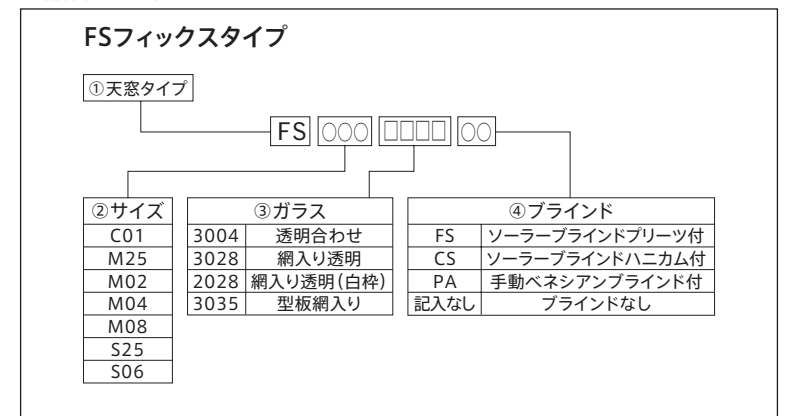

ブラインド単体:

既存のFSに、ブラインドを後付けできます。詳しくはP13をご覧ください。

ベネシアンブラインド操作ロッド:

ZXT 200は、最短100cm～最長180cmまで伸縮可能。ZCT 100を追加すると、最長280cmまで延長できます。ただし、ZCT 100の単体使用はできません。

スカイビューX:

天窓本体と一緒にご注文ください。粘着防水シート(MTL)が出荷されます。専用水切り(スレート用または瓦用)が別途必要です。

<品番の見方>

ルーフウインドウシリーズ 価格表

GGL手動開閉タイプ(木枠クリア)

取付角度:30°(5.8寸)－85°

サイズ呼称		CK02	MK04
外枠外のり寸法 (mm)			
採光面積 (㎡)		0.21	0.47
換気面積 (㎡)		0.31	0.60
GGL 手動開閉 タイプ ブラインドなし	透明合わせ	GGL CK02 3057 ¥103,800	GGL MK04 3057 ¥124,300
	網入り透明	GGL CK02 3026 ¥103,800	GGL MK04 3026 ¥124,300