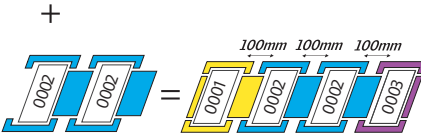

EKL/W0002+EKX0005を追加するとお好みの台数まで増やすことができます。