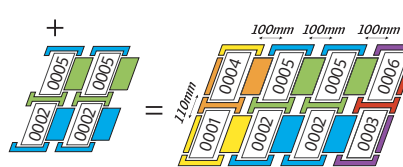

・天窓同士は外枠を100mm離して取り付けてください。

・天窓同士は外枠を横方向100mm、縦方向110mm離して取り付けてください。