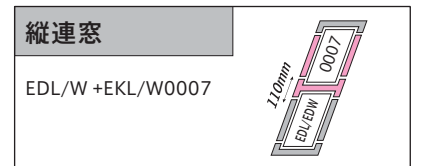

EKL/W0007を間に追加するとお好みの台数まで増やすことができます。