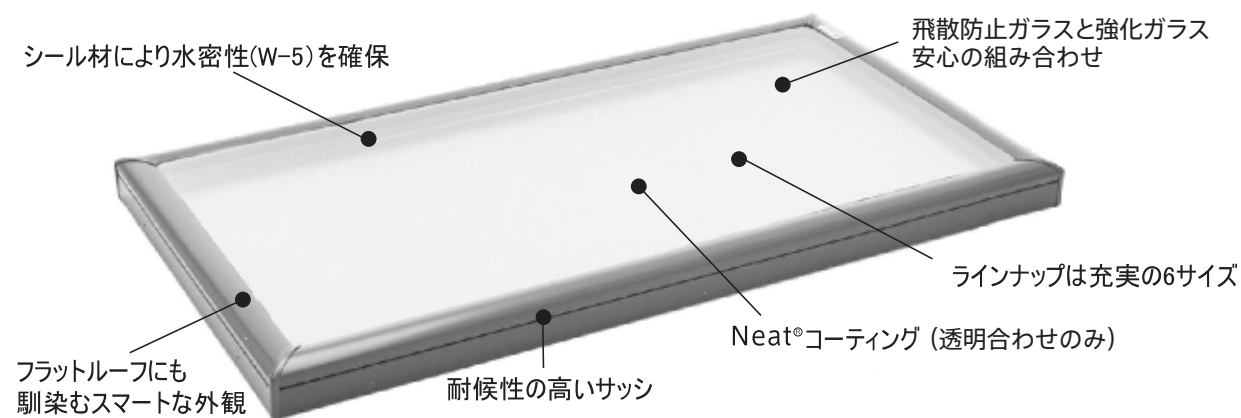

フラットシリーズ FCM フィックスタイプ 価格表

FCM フィックスタイプ サッシ単体

サイズ呼称	1430	3014	2222	2234	3422	3046	4630	2246	4622	3434	4646
外枠外の寸法 (mm)	851 445	445 851	648 648	952 648	648 952	1257 851	851 1257	1257 648	648 1257	952 952	1257 1257
採光面積 (㎡)	(0.28)	(0.28)	(0.30)	(0.46)	(0.46)	(0.88)	(0.88)	(0.63)	(0.63)	(0.72)	(1.33)
透明合わせ	FCM 1430 0004 ¥45,900		FCM 2222 0004 ¥46,100	FCM 2234 0004 ¥53,800		FCM 3046 0004 ¥72,000		FCM 2246 0004 ¥61,500		FCM 3434 0004 ¥66,600	FCM 4646 0004 ¥93,000
型板網入り	—		FCM 2222 0035 ¥56,400	FCM 2234 0035 ¥64,100		—		FCM 2246 0035 ¥71,800		FCM 3434 0035 ¥76,900	—

※出荷品番は、末尾に NNA5 の記号がつかます。※新サイズ 1430、3014、3046、4630、4646 は7月発売予定

取付枠オプション

枠キット	CB 1430	CB 3014	CB 2222	CB 2234	CB 3422	CB 3046	CB 4630	CB 2246	CB 4622	CB 3434	CB 4646
	¥15,000	¥15,400	¥15,400	¥16,700		¥26,500		¥20,500		¥21,800	¥28,000

施工キット

鋼板キット	MTL										
	¥6,400										
塗布(塗膜)防水キット	MB 1430 ¥15,000	MB 3014 ¥15,000	MB 2222 ¥15,400	MB 2234 ¥16,700	MB 3422 ¥16,700	MB 3046 ¥21,000	MB 4630 ¥21,000	MB 2246 ¥17,900	MB 4622 ¥17,900	MB 3434 ¥19,200	MB 4646 ¥23,500
スレートキット	ECL 1430 ¥21,200	ECL 3014 ¥24,300	ECL 2222 ¥21,800	ECL 2234 ¥21,800	ECL 3422 ¥24,300	ECL 3046 ¥24,300	ECL 4630 ¥25,600	ECL 2246 ¥21,800	ECL 4622 ¥25,600	ECL 3434 ¥24,300	ECL 4646 ¥25,600
瓦キット	ECW 1430 ¥31,000	ECW 3014 ¥37,200	ECW 2222 ¥32,000	ECW 2234 ¥32,000	ECW 3422 ¥37,200	ECW 3046 ¥37,200	ECW 4630 ¥38,400	ECW 2246 ¥32,000	ECW 4622 ¥38,400	ECW 3434 ¥37,200	ECW 4646 ¥38,400
延長エプロン 瓦キット専用オプション	AP C ¥7,700	AP S ¥7,700	AP M ¥7,700	AP M ¥7,700	AP S ¥7,700	AP S ¥7,700	AP S ¥7,700	AP M ¥7,700	AP S ¥7,700	AP S ¥7,700	AP S ¥7,700

※鋼板キット以外の施工キットは、上記枠キットまたは 2x6 枠を使う必要があります。

防火オプション

防火枠キット (防火スチールカバー付)	—	CBSR 2222 ¥38,400	CBSR 2234 ¥42,300	CBSR 3422	—	CBSR 2246 ¥48,700	CBSR 4622	CBSR 3434 ¥51,300	—

※型板網入りガラスを併用する必要があります。

<発注上のご注意・お願い>

価格:

取付工事費および消費税は含まれておりません。

納期:

納期については、P14をご覧ください。

ガラス:

全てLow-Eトリプルコーティング遮熱・断熱・強化複層ガラスです。

採光面積:

採光面積は標準納まりを基に計算されています。内装仕上げにより異なります。

施工キット:

屋根材に応じて、必ずFCM本体とセットでご注文ください。屋根材によって使用可能な勾配が異なりますのでご注意ください。

鋼板、塗布(塗膜) 防水: 0寸-6寸

スレート: 2寸-6寸

瓦: 2.5寸-6寸

スレートキット、瓦キットに連窓水切りのご用意はありません。

※水返しアダプターは共通の施工キット部材としてFCM本体側に同梱して出荷します。

延長エプロン:

瓦キット(ECW)とセットで使用することで、あらゆる瓦割り付けに対応できます。

枠キット:

取付枠(2x6材)を現場調達・作成できない場合は、枠キットをご購入ください。

※各性能値は枠キットを使用した試験により評価されています。

防火枠キット:

枠キット(2x6材)に防火スチールカバーを付属して出荷します。

※防火枠キットは、防火設備認定品ではありません。耐火・準耐火への適用判断は各地域の行政/申請機関にご確認ください。

※ステンレスの防火スチールカバーは結露を起こしやすいため、室内の湿度を抑え、天窓周辺の換気が十分に行えるようにしてください。

ブラインド:

FCMには、専用ブラインドがありません。

また、スカイビューシリーズ、ルーフウインドウシリーズのブラインドはご使用いただけませんので、市販の天井付けブラインドをご検討ください。