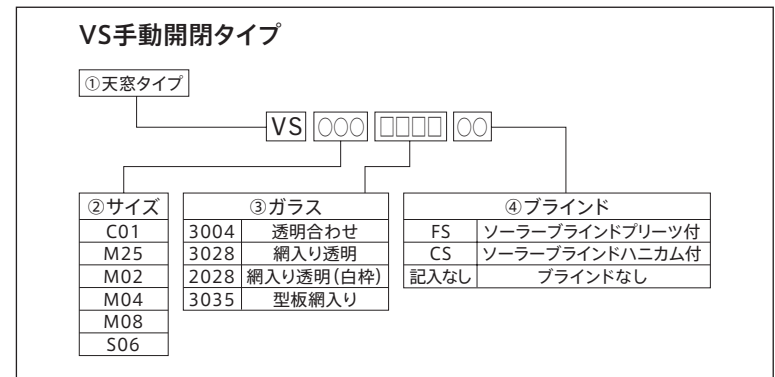

窓本体とのセット販売品

緩勾配キット 粘着防水シートと ECRのセット	VS11 C01	VS11 M04
	¥14,700	¥15,400

※セット販売品の価格は、天窓本体への加算額での表記となります。

窓開閉操作キット

操作ロッド 60cm	ZOZ 032
	¥6,400
操作ロッド280cm	ZCT 300
	¥6,400
操作ハンドル	ZZZ 201 B
	¥6,400

< 発注上のご注意・お願い >

価格:

取付工事費および消費税は含まれておりません。

納期:

納期については、P14をご覧ください。

ガラス:

全てLow-Eトリプルコーティング遮熱・断熱・強化複層ガラスです。

換気面積:

通風量を検討する際に使用する面積です。

建築基準法上の換気面積、排煙上の有効開口面積ではありませんのでご注意ください。

専用水切り:

必ず天窓本体とセットでご注文ください。鋼板屋根では、鋼板上部水切りか

鋼板掴みアダプターいずれかの選択になります。連窓水切りについては、P12をご覧ください。

延長エプロン:

瓦用水切り(EDW)とセットで使用することで、あらゆる瓦割り付けに対応できます。

緩勾配キット:

2寸～2.5寸勾配限定。鋼板屋根専用で、多雪地域や連窓での使用はできません。

天窓本体と一緒にご注文ください。

粘着防水シート (MTL) とフラットキット (ECR) が出荷されます。

フラットキット:

立ち上げ用水切り板金キットです。現場の納め方によって

2種類からお選びください。立ち上げ台は、現場施工になります。

積雪地対応:

鋼板屋根向けには、ジャンプ台用アダプターを取り付けて出荷します。

注文時にお問い合わせください。

専用水切り(スレート用、瓦用、鋼板上部水切り、フラットキット)との併用はできません。

ソーラーブラインド:

付属のリモコンで操作可能です。

北海道ではソーラーブラインドハニカムと網入りガラスとの組み合わせは使用できません。

ブラインド単体:

既存のVSに、ブラインドを後付けできます。詳しくはP11をご覧ください。

窓開閉操作ロッド:

高さに応じて2種類からお選びください。

ZCT 300は、最短140cm～最長280cmまで伸縮可能。

窓開閉操作ハンドル:

手元操作専用です。

スカイビュー-X:

天窓本体と一緒にご注文ください。粘着防水シート(MTL)が出荷されます。

専用水切り(スレート用または瓦用)が別途必要です。

VS 手動タイプ 操作角度についての注意

内装の納まりによっては、操作可能範囲が限定されますのでご注意ください。

< 品番の見方 >