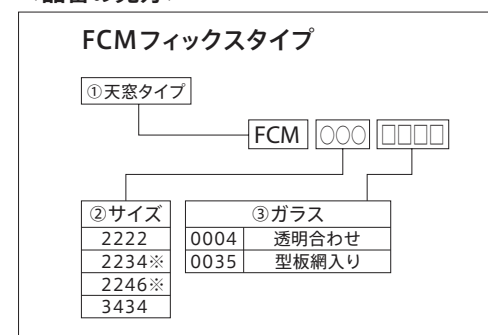

<品番の見方>

※3422は共通の2234にて出荷、4622は共通の2246にて出荷します。ただし、枠キット、施工キットはそれぞれ別品番になります。

スカイビューシリーズ 価格表

VS電動開閉タイプ(木枠クリア)

取付角度:14°(2.5寸)–85°

サイズ呼称		C01	M25	M02	M04	M08	S06	
外枠外のり寸法 (mm)								
採光面積 (㎡)		0.21	0.24	0.38	0.51	0.78	1.00	
換気面積 (㎡)		0.26	0.29	0.44	0.58	0.87	1.09	
VS 電動 開閉 タイプ	ソーラー ブラインド ブリーツ付	透明合わせ	VSE C01 3004 FS ¥239,600	VSE M25 3004 FS ¥247,300	VSE M02 3004 FS ¥264,000	VSE M04 3004 FS ¥270,400	VSE M08 3004 FS ¥288,300	VSE S06 3004 FS ¥311,400
		網入り透明	VSE C01 3028 FS ¥239,600	VSE M25 3028 FS ¥247,300	VSE M02 3028 FS ¥264,000	VSE M04 3028 FS ¥270,400	VSE M08 3028 FS ¥288,300	VSE S06 3028 FS ¥311,400
		型板網入り	VSE C01 3035 FS ¥239,600	VSE M25 3035 FS ¥247,300	VSE M02 3035 FS ¥264,000	VSE M04 3035 FS ¥270,400	VSE M08 3035 FS ¥288,300	VSE S06 3035 FS ¥311,400
	ソーラー ブラインド ハニカム付	透明合わせ	VSE C01 3004 CS ¥246,000	VSE M25 3004 CS ¥253,700	VSE M02 3004 CS ¥270,400	VSE M04 3004 CS ¥276,800	VSE M08 3004 CS ¥294,700	VSE S06 3004 CS ¥317,800
		網入り透明	VSE C01 3028 CS ¥246,000	VSE M25 3028 CS ¥253,700	VSE M02 3028 CS ¥270,400	VSE M04 3028 CS ¥276,800	VSE M08 3028 CS ¥294,700	VSE S06 3028 CS ¥317,800
		型板網入り	VSE C01 3035 CS ¥246,000	VSE M25 3035 CS ¥253,700	VSE M02 3035 CS ¥270,400	VSE M04 3035 CS ¥276,800	VSE M08 3035 CS ¥294,700	VSE S06 3035 CS ¥317,800
	ブラインド なし	透明合わせ	VSE C01 3004 ¥170,400	VSE M25 3004 ¥175,600	VSE M02 3004 ¥190,900	VSE M04 3004 ¥196,100	VSE M08 3004 ¥210,200	VSE S06 3004 ¥230,700
		網入り透明	VSE C01 3028 ¥170,400	VSE M25 3028 ¥175,600	VSE M02 3028 ¥190,900	VSE M04 3028 ¥196,100	VSE M08 3028 ¥210,200	VSE S06 3028 ¥230,700
		型板網入り	VSE C01 3035 ¥170,400	VSE M25 3035 ¥175,600	VSE M02 3035 ¥190,900	VSE M04 3035 ¥196,100	VSE M08 3035 ¥210,200	VSE S06 3035 ¥230,700