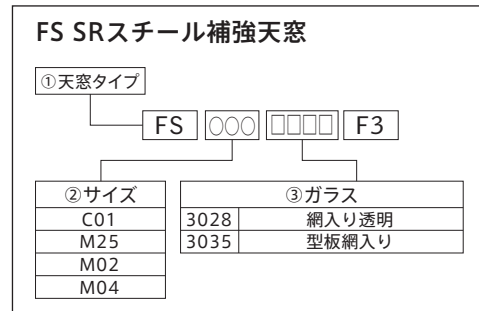

<品番の見方>

連窓水切り (スカイビューシリーズ/ルーフウインドウシリーズ共通)

サイズ呼称	C01	C02	M25	M02	M04	M08	S25	S06	
外枠外のり寸法 (mm)									
スレート用	横連窓基本 EKL0001+EKL0003	¥25,600	¥25,600	¥30,800	¥30,800	¥30,800	¥33,400	¥35,800	
	田の字連窓 EKL0001+EKL0003 +EKL0004+EKL0006	¥51,200	¥51,200	¥61,600	¥61,600	¥61,600	¥66,800	¥71,600	
	追加水切り EKL0002	EKL C01 0002 ¥12,800	EKL C02 0002 ¥12,800	EKL M25 0002 ¥15,400	EKL M02 0002 ¥15,400	EKL M04 0002 ¥15,400	EKL M08 0002 ¥16,700	EKL S25 0002 ¥17,900	EKL S06 0002 ¥17,900
	追加水切り EKX0005	EKX C01 0005 ¥15,400	EKX C02 0005 ¥15,400	EKX M25 0005 ¥19,200	EKX M02 0005 ¥19,200	EKX M04 0005 ¥19,200	EKX M08 0005 ¥20,500	EKX S25 0005 ¥21,800	EKX S06 0005 ¥21,800
	縦連窓基本 EKL0007	EKL C01 0007 ¥15,400	EKL C02 0007 ¥15,400	EKL M25 0007 ¥19,200	EKL M02 0007 ¥19,200	EKL M04 0007 ¥19,200	EKL M08 0007 ¥20,500	EKL S25 0007 ¥21,800	EKL S06 0007 ¥21,800
	瓦用	横連窓基本 EKW0001+EKW0003	¥33,400	¥33,400	¥38,400	¥38,400	¥38,400	¥41,000	¥43,600
田の字連窓 EKW0001+EKW0003 +EKW0004+EKW0006		¥66,800	¥66,800	¥76,800	¥76,800	¥76,800	¥82,000	¥87,200	
追加水切り EKW0002		EKW C01 0002 ¥16,700	EKW C02 0002 ¥16,700	EKW M25 0002 ¥19,200	EKW M02 0002 ¥19,200	EKW M04 0002 ¥19,200	EKW M08 0002 ¥20,500	EKW S25 0002 ¥21,800	EKW S06 0002 ¥21,800
追加水切り EKX0005		EKX C01 0005 ¥15,400	EKX C02 0005 ¥15,400	EKX M25 0005 ¥19,200	EKX M02 0005 ¥19,200	EKX M04 0005 ¥19,200	EKX M08 0005 ¥20,500	EKX S25 0005 ¥21,800	EKX S06 0005 ¥21,800
縦連窓基本 EKW0007		EKW C01 0007 ¥20,500	EKW C02 0007 ¥20,500	EKW M25 0007 ¥23,100	EKW M02 0007 ¥23,100	EKW M04 0007 ¥23,100	EKW M08 0007 ¥24,300	EKW S25 0007 ¥26,900	EKW S06 0007 ¥26,900