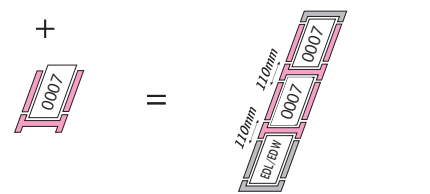

・天窓同士は外枠を110mm離して取り付けてください。
・縦連窓には0007以外にEDL/EDWの水切りが必要になります。窓の組み合わせによって使用するEDL/EDWが異なりますので、詳しくはお問い合わせください。