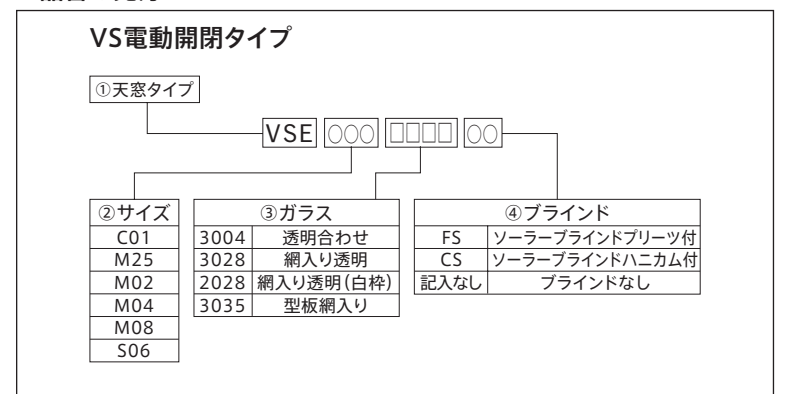

付属のリモコンで操作可能です。

北海道ではソーラーブラインドハニカムと網入りガラスとの組み合わせは使用できません。

スカイビューX:

天窓本体と一緒にご注文ください。粘着防水シート(MTL)が出荷されます。

専用水切り(スレート用または瓦用)が別途必要です。

<品番の見方>

スカイビューシリーズ 価格表

VS 手動開閉タイプ (木枠クリア)

取付角度:14°(2.5寸)～85°

サイズ呼称		C01	M25	M02	M04	M08	S06	
外枠外の寸法 (mm) 								
採光面積 (㎡)		0.21	0.24	0.38	0.51	0.78	1.00	
換気面積 (㎡)		0.26	0.29	0.44	0.58	0.87	1.09	
VS 手動開閉タイプ	ソーラーブラインドブリーツ付	透明合わせ	VS C01 3004 FS	VS M25 3004 FS	VS M02 3004 FS	VS M04 3004 FS	VS M08 3004 FS	VS S06 3004 FS
			¥169,200	¥176,800	¥193,500	¥199,900	¥217,900	¥240,900
		網入り透明	VS C01 3028 FS	VS M25 3028 FS	VS M02 3028 FS	VS M04 3028 FS	VS M08 3028 FS	VS S06 3028 FS
			¥169,200	¥176,800	¥193,500	¥199,900	¥217,900	¥240,900
		型板網入り	VS C01 3035 FS	VS M25 3035 FS	VS M02 3035 FS	VS M04 3035 FS	VS M08 3035 FS	VS S06 3035 FS
			¥169,200	¥176,800	¥193,500	¥199,900	¥217,900	¥240,900
	ソーラーブラインドハニカム付	透明合わせ	VS C01 3004 CS	VS M25 3004 CS	VS M02 3004 CS	VS M04 3004 CS	VS M08 3004 CS	VS S06 3004 CS
			¥175,600	¥183,300	¥199,900	¥206,300	¥224,300	¥247,300
		網入り透明	VS C01 3028 CS	VS M25 3028 CS	VS M02 3028 CS	VS M04 3028 CS	VS M08 3028 CS	VS S06 3028 CS
			¥175,600	¥183,300	¥199,900	¥206,300	¥224,300	¥247,300
		型板網入り	VS C01 3035 CS	VS M25 3035 CS	VS M02 3035 CS	VS M04 3035 CS	VS M08 3035 CS	VS S06 3035 CS
			¥175,600	¥183,300	¥199,900	¥206,300	¥224,300	¥247,300
ブラインドなし	透明合わせ	VS C01 3004	VS M25 3004	VS M02 3004	VS M04 3004	VS M08 3004	VS S06 3004	
		¥100,000	¥105,100	¥120,500	¥125,600	¥139,700	¥160,200	
	網入り透明	VS C01 3028	VS M25 3028	VS M02 3028	VS M04 3028	VS M08 3028	VS S06 3028	
		¥100,000	¥105,100	¥120,500	¥125,600	¥139,700	¥160,200	
	型板網入り	VS C01 3035	VS M25 3035	VS M02 3035	VS M04 3035	VS M08 3035	VS S06 3035	
		¥100,000	¥105,100	¥120,500	¥125,600	¥139,700	¥160,200	