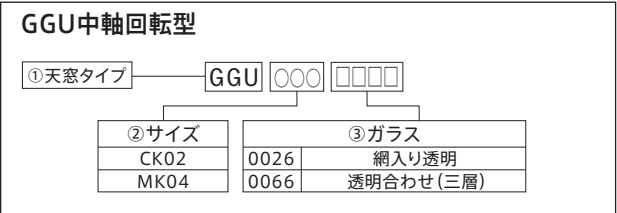

<品番の見方>