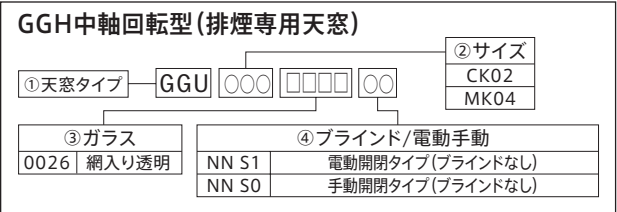

ガラス:

全てLow-Eコーティング遮熱・断熱・強化複層ガラスです。

専用水切り:

銅板屋根の場合のをぞき、必ず天窓本体とセットでご注文ください。
連窓水切りについては、P12をご覧ください。

延長エプロン:

瓦用水切り(EDW)とセットで使用することで、あらゆる瓦割り付けに対応できます。

ブラインド:

ソーラーブラインドブリーツ、手動ベネシアンを現場施工または、
後付けいただけます。価格はP09をご覧ください。

梱包:

GGH電動タイプに標準装備されている非常用電源、制御ボックス、リモコンは、
窓本体と別梱包となり、出荷品番はYAY WK00 SP0000217となります。

<品番の見方>

スカイビューシリーズ 価格表

FS SRスチール補強天窓 フィックスタイプ (ステンレス仕上げ受注生産品)

取付角度:14°(2.5寸)~85°

サイズ呼称	C01	M25	M02	M04
外枠外のり寸法 (mm)				
採光面積 (㎡)	0.25	0.29	0.44	0.57
納入り透明	FS C01 3028 F3	FS M25 3028 F3	FS M02 3028 F3	FS M04 3028 F3
	¥99,100	¥104,400	¥120,000	¥125,200
型板納入り	FS C01 3035 F3	FS M25 3035 F3	FS M02 3035 F3	FS M04 3035 F3
	¥99,100	¥104,400	¥120,000	¥125,200