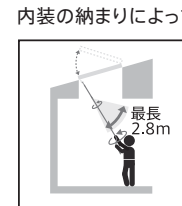

ZCT 300は、最短140cm～最長280cmまで伸縮可能。

窓開閉操作ハンドル:

手元操作専用です。

スカイビュー-X:

天窓本体と一緒にご注文ください。粘着防水シート(MTL)が出荷されます。

専用水切り(スレート用または瓦用)が別途必要です。

VS 手動タイプ 操作角度についての注意

内装の納まりによっては、操作可能範囲が限定されますのでご注意ください。