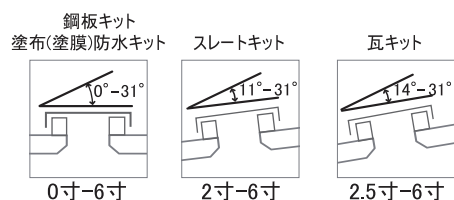

フラットシリーズ FCM フィックスタイプ 価格表

FCM フィックスタイプ サッシ単体

サイズ呼称	1430	3014	2222	2234	3422	3046	4630	2246	4622	3434	4646
外枠外の寸法 (mm)	851 445	445 851	648 648	952 648	648 952	1257 851	851 1257	1257 648	648 1257	952 952	1257 1257
採光面積 (㎡)	(0.28)	(0.28)	(0.30)	(0.46)	(0.46)	(0.88)	(0.88)	(0.63)	(0.63)	(0.72)	(1.33)
透明合わせ	FCM 1430 0004 ¥45,900		FCM 2222 0004 ¥46,100	FCM 2234 0004 ¥53,800		FCM 3046 0004 ¥72,000		FCM 2246 0004 ¥61,500		FCM 3434 0004 ¥66,600	FCM 4646 0004 ¥93,000
型板網入り	—		FCM 2222 0035 ¥56,400	FCM 2234 0035 ¥64,100		—		FCM 2246 0035 ¥71,800		FCM 3434 0035 ¥76,900	—

※出荷品番は、末尾に NNA5 の記号がつかます。※新サイズ 1430、3014、3046、4630、4646 は7月発売予定

取付枠オプション

枠キット	CB 1430	CB 3014	CB 2222	CB 2234	CB 3422	CB 3046	CB 4630	CB 2246	CB 4622	CB 3434	CB 4646
	¥15,000	¥15,400	¥15,400	¥16,700		¥26,500		¥20,500		¥21,800	¥28,000

施工キット

鋼板キット	MTL										
	¥6,400										
塗布(塗膜)防水キット	MB 1430 ¥15,000	MB 3014 ¥15,000	MB 2222 ¥15,400	MB 2234 ¥16,700	MB 3422 ¥16,700	MB 3046 ¥21,000	MB 4630 ¥21,000	MB 2246 ¥17,900	MB 4622 ¥17,900	MB 3434 ¥19,200	MB 4646 ¥23,500
スレートキット	ECL 1430 ¥21,200	ECL 3014 ¥24,300	ECL 2222 ¥21,800	ECL 2234 ¥21,800	ECL 3422 ¥24,300	ECL 3046 ¥24,300	ECL 4630 ¥25,600	ECL 2246 ¥21,800	ECL 4622 ¥25,600	ECL 3434 ¥24,300	ECL 4646 ¥25,600
瓦キット	ECW 1430 ¥31,000	ECW 3014 ¥37,200	ECW 2222 ¥32,000	ECW 2234 ¥32,000	ECW 3422 ¥37,200	ECW 3046 ¥37,200	ECW 4630 ¥38,400	ECW 2246 ¥32,000	ECW 4622 ¥38,400	ECW 3434 ¥37,200	ECW 4646 ¥38,400
延長エプロン 瓦キット専用オプション	AP C ¥7,700	AP S ¥7,700	AP M ¥7,700	AP M ¥7,700	AP S ¥7,700	AP S ¥7,700	AP S ¥7,700	AP M ¥7,700	AP S ¥7,700	AP S ¥7,700	AP S ¥7,700

※鋼板キット以外の施工キットは、上記枠キットまたは 2x6 枠を使う必要があります。

防火オプション

防火枠キット (防火スチールカバー付)	—	CBSR 2222 ¥38,400	CBSR 2234 ¥42,300	CBSR 3422	—	CBSR 2246 ¥48,700	CBSR 4622	CBSR 3434 ¥51,300	—

※型板網入りガラスを併用する必要があります。

<発注上のご注意・お願い>

価格:

取付工事費および消費税は含まれておりません。

納期:

納期については、P14をご覧ください。

ガラス:

全てLow-Eトリプルコーティング遮熱・断熱・強化複層ガラスです。

採光面積:

採光面積は標準納まりを基に計算されています。内装仕上げにより異なります。

施工キット:

屋根材に応じて、必ずFCM本体とセットでご注文ください。屋根材によって使用可能な勾配が異なりますのでご注意ください。

鋼板、塗布(塗膜) 防水: 0寸-6寸

スレート: 2寸-6寸

瓦: 2.5寸-6寸

スレートキット、瓦キットに連窓水切りのご用意はありません。

※水返しアダプターは共通の施工キット部材としてFCM本体側に同梱して出荷します。

延長エプロン:

瓦キット(ECW)とセットで使用することで、あらゆる瓦割り付けに対応できます。

枠キット:

取付枠(2x6材)を現場調達・作成できない場合は、枠キットをご購入ください。

※各性能値は枠キットを使用した試験により評価されています。

防火枠キット:

枠キット(2x6材)に防火スチールカバーを付属して出荷します。

※防火枠キットは、防火設備認定品ではありません。耐火・準耐火への適用判断は各地域の行政/申請機関にご確認ください。

※ステンレスの防火スチールカバーは結露を起こしやすいため、室内の湿度を抑え、天窓周辺の換気が十分に行えるようにしてください。

ブラインド:

FCMには、専用ブラインドがありません。

また、スカイビューシリーズ、ルーフウインドウシリーズのブラインドはご使用いただけませんので、市販の天井付けブラインドをご検討ください。