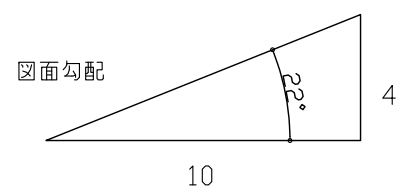

※ 取付可能勾配14°(2,5寸)以上

本体アルミ外装板(付属品)  
専用水切り(別売品)  
防水テープ(付属品)  
ルーフィングシート立上げ

100~120平板瓦  
130~140波瓦・S瓦

縦断面図

KLI312 ソーラーブラインド操作リモコン(付属品)  
(動作確認用 単四乾電池2本付属)

単位 : mm

サイズ	W	H	C	D	E	F	I	J	K	L
C01	546	695	484	631	462	611	502	651	496	645
M25	776	547	712	483	692	463	732	503	726	497
M02	776	775	712	711	692	691	732	731	726	725
M04	776	975	712	911	692	891	732	931	726	925
M08	776	1395	712	1331	692	1311	732	1351	726	1345
S25	1136	547	1072	483	1052	463	1092	503	1086	497
S06	1136	1175	1072	1111	1052	1091	1092	1131	1086	1125

横断面図

図名 FS FS フィックスタイプ  
(ソーラーブラインド プリーツ付き)  
瓦用参考納まり図

作成 日本ベルックス株式会社 技術部

縮尺 1:5

サイズ

検印 KN

設計年月日 2019,04,01

備考