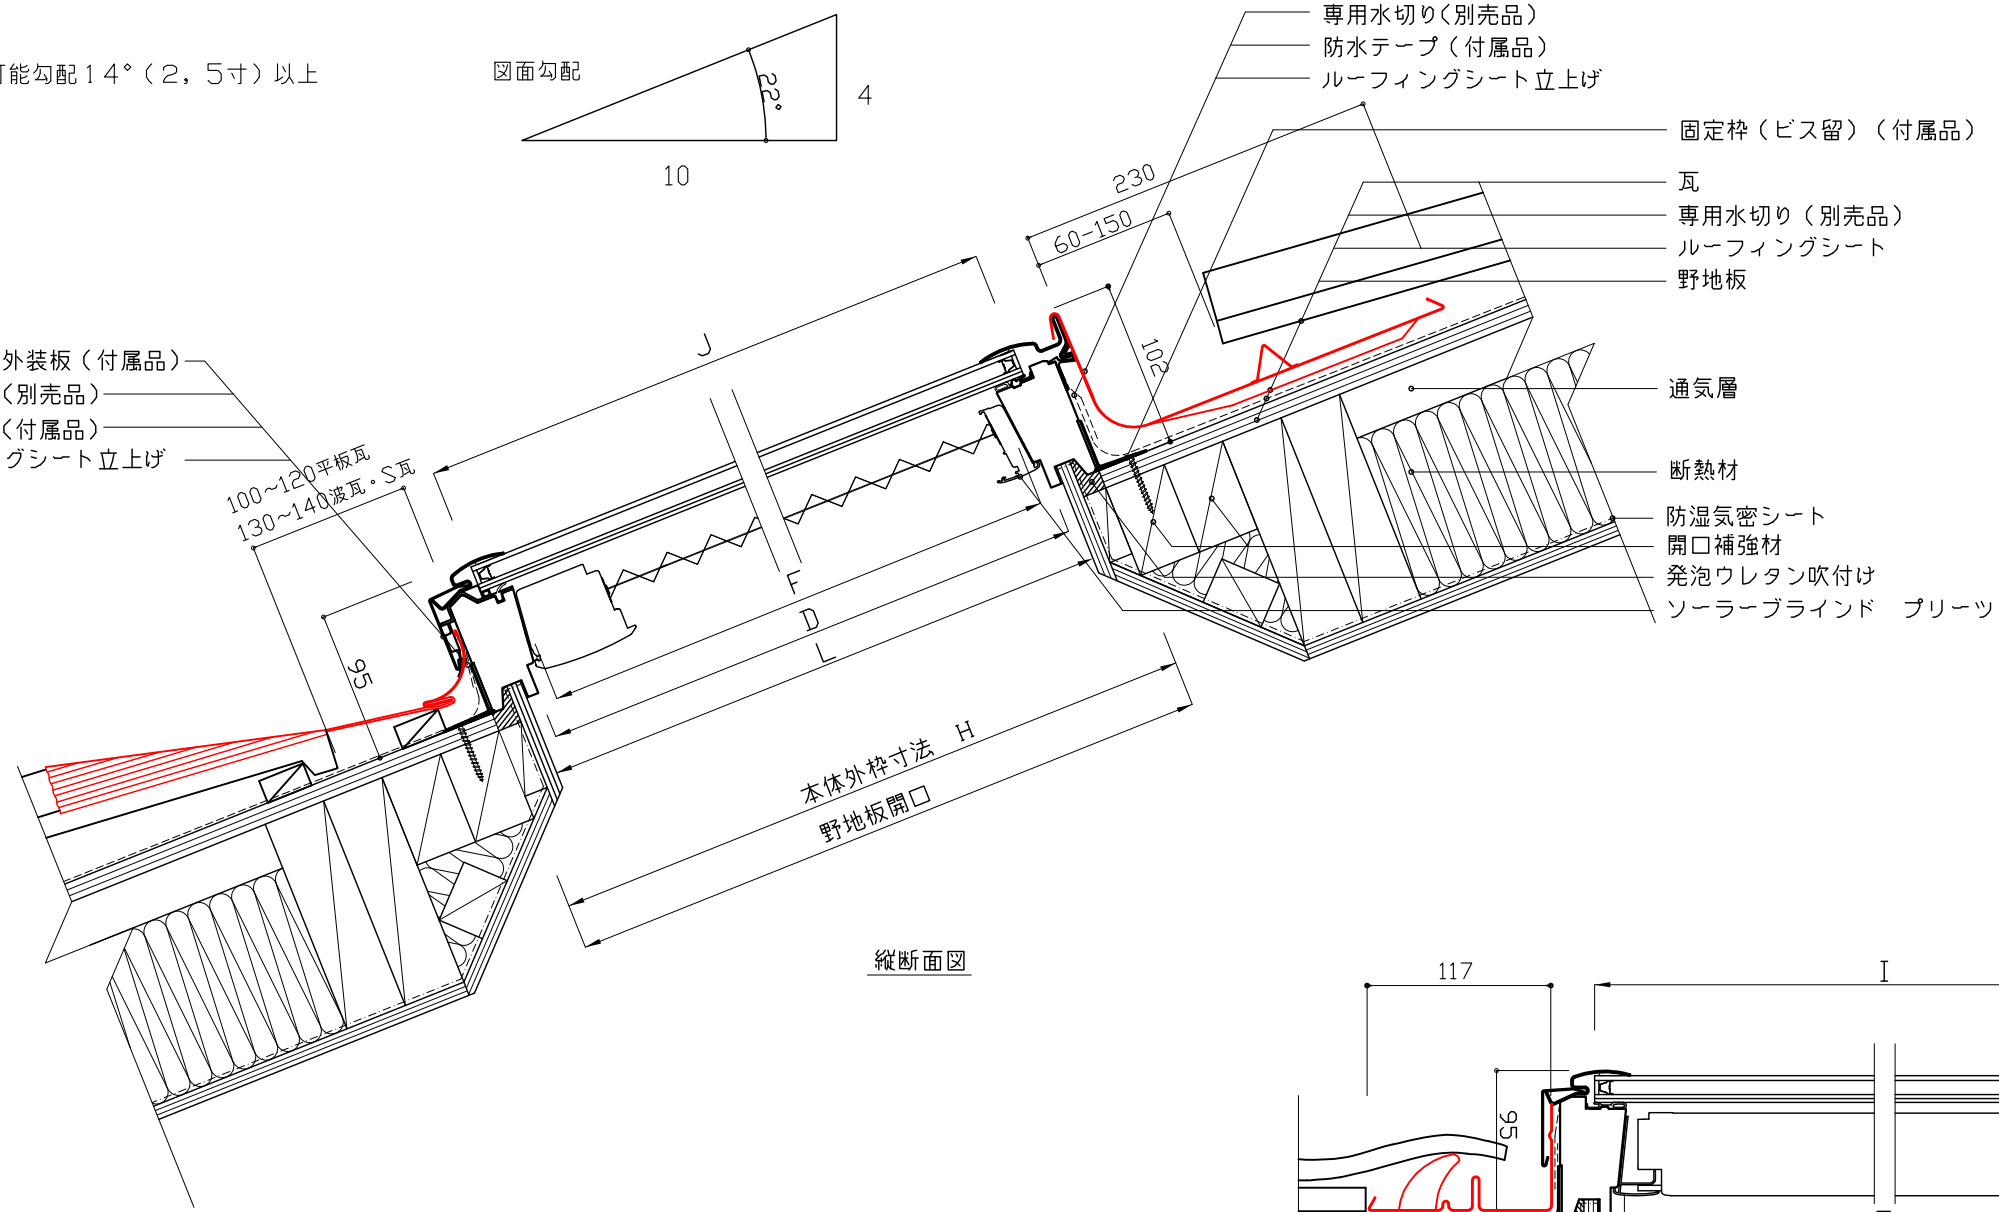

※ 取付可能勾配14°(2,5寸)以上

本体アルミ外装板(付属品)  
専用水切り(別売品)  
防水テープ(付属品)  
ルーフィングシート立上げ

100~120平板瓦  
130~140波瓦・S瓦

縦断面図

KLI312 ソーラーブラインド操作リモコン(付属品)  
(動作確認用 単四乾電池2本付属)

単位 : mm

サイズ	W	H	C	D	E	F	I	J	K	L
C01	546	695	484	631	462	611	502	651	496	645
M25	776	547	712	483	692	463	732	503	726	497
M02	776	775	712	711	692	691	732	731	726	725
M04	776	975	712	911	692	891	732	931	726	925
M08	776	1395	712	1331	692	1311	732	1351	726	1345
S25	1136	547	1072	483	1052	463	1092	503	1086	497
S06	1136	1175	1072	1111	1052	1091	1092	1131	1086	1125

横断面図

図名 FS FS フィックスタイプ  
(ソーラーブラインド プリーツ付き)  
瓦用参考納まり図

作成 日本ベルックス株式会社 技術部

縮尺 1:5

サイズ

検印 KN

設計年月日 2019,04,01

備考