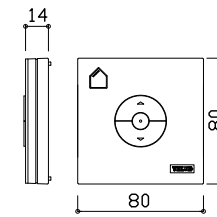

※ 取付可能勾配14°(2,5寸)以上

本体アルミ外装板(付属品)  
専用水切り(別売品)  
防水テープ(付属品)  
ルーフィングシート立上げ

100~120平板瓦  
130~140波瓦・S瓦

縦断面図

KLI312 ソーラーブラインド操作リモコン(付属品)  
(動作確認用 単四乾電池2本付属)

単位 : mm

サイズ	W	H	C	D	E	F	I	J	K	L
C01	546	695	484	631	462	611	502	651	496	645
M25	776	547	712	483	692	463	732	503	726	497
M02	776	775	712	711	692	691	732	731	726	725
M04	776	975	712	911	692	891	732	931	726	925
M08	776	1395	712	1331	692	1311	732	1351	726	1345
S25	1136	547	1072	483	1052	463	1092	503	1086	497
S06	1136	1175	1072	1111	1052	1091	1092	1131	1086	1125

横断面図

図名 FS FS フィックスタイプ  
(ソーラーブラインド プリーツ付き)  
瓦用参考納まり図

作成 日本ベルックス株式会社 技術部

縮尺 1:5

サイズ

検印 KN

設計年月日 2019,04,01

備考