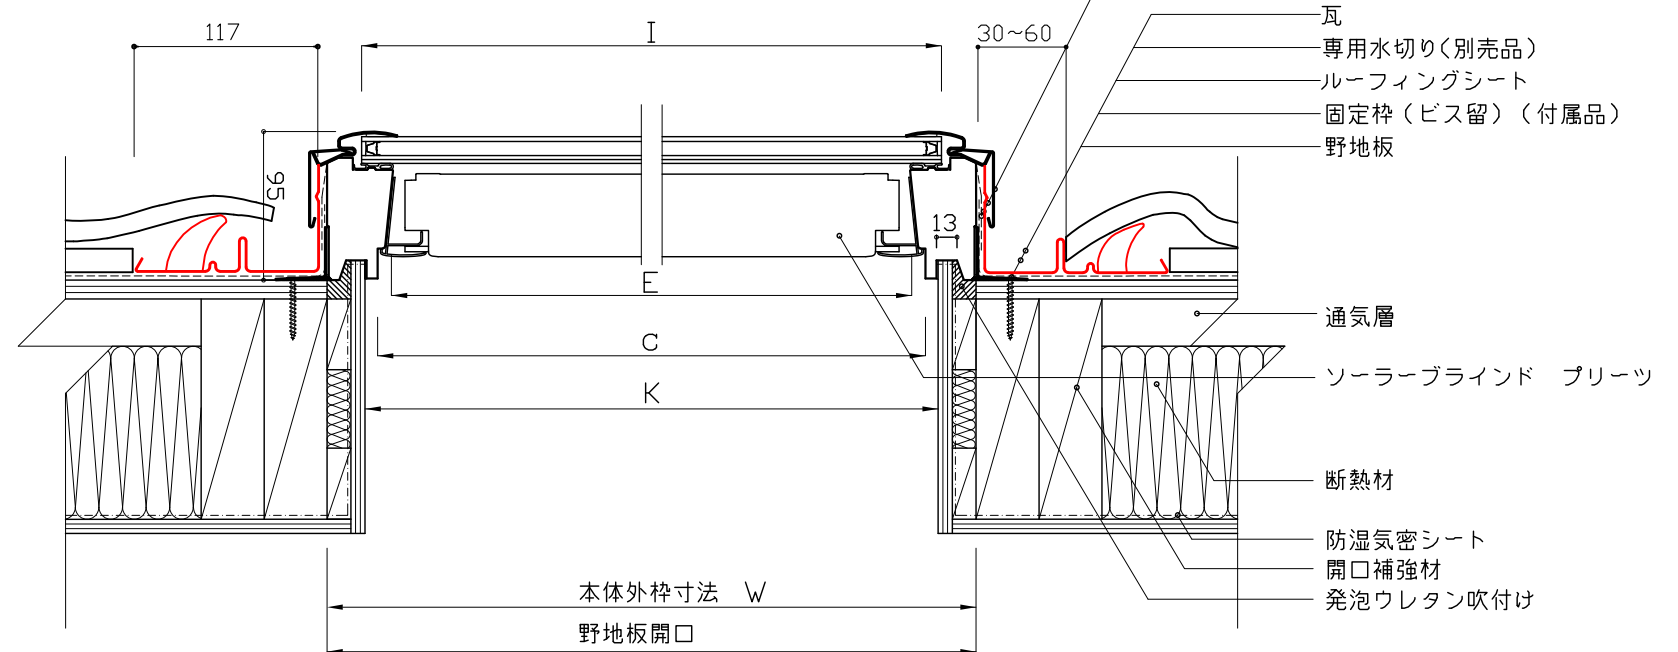

※ 取付可能勾配14°(2,5寸)以上

本体アルミ外装板(付属品)  
専用水切り(別売品)  
防水テープ(付属品)  
ルーフィングシート立上げ

100~120平板瓦  
130~140波瓦・S瓦

縦断面図

KLI312 ソーラーブラインド操作リモコン(付属品)  
(動作確認用 単四乾電池2本付属)

単位 : mm

サイズ	W	H	C	D	E	F	I	J	K	L
C01	546	695	484	631	462	611	502	651	496	645
M25	776	547	712	483	692	463	732	503	726	497
M02	776	775	712	711	692	691	732	731	726	725
M04	776	975	712	911	692	891	732	931	726	925
M08	776	1395	712	1331	692	1311	732	1351	726	1345
S25	1136	547	1072	483	1052	463	1092	503	1086	497
S06	1136	1175	1072	1111	1052	1091	1092	1131	1086	1125

横断面図

図名 FS FS フィックスタイプ  
(ソーラーブラインド プリーツ付き)  
瓦用参考納まり図

作成 日本ベルックス株式会社 技術部

縮尺 1:5

サイズ

検印 KN

設計年月日 2019,04,01

備考