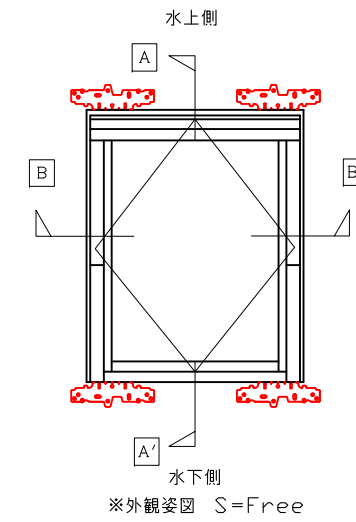

※取付可能勾配 22°(4寸)以上

KL1312 ソーラブラインド操作リモコン(付属品)
(動作確認用 単四乾電池2本付属)

	W	H	C	D	E	F	I	J	K	L	R	S
CK02	550	778	466	675	371	584	399	636	495	719	12.5	15
MK04	780	978	696	875	601	784	629	836	725	919	12.5	15

図名
GGL 手動開閉タイプ(中軸回転)
FSLJソーラブラインドブリーツ(オプション)
ZIL網戸付き(オプション)
スレート用連窓参考納まり図

作成
日本ベルックス株式会社 技術部

縮尺
1/5

サイズ

検印

設計年月日
2019,04,01

備考