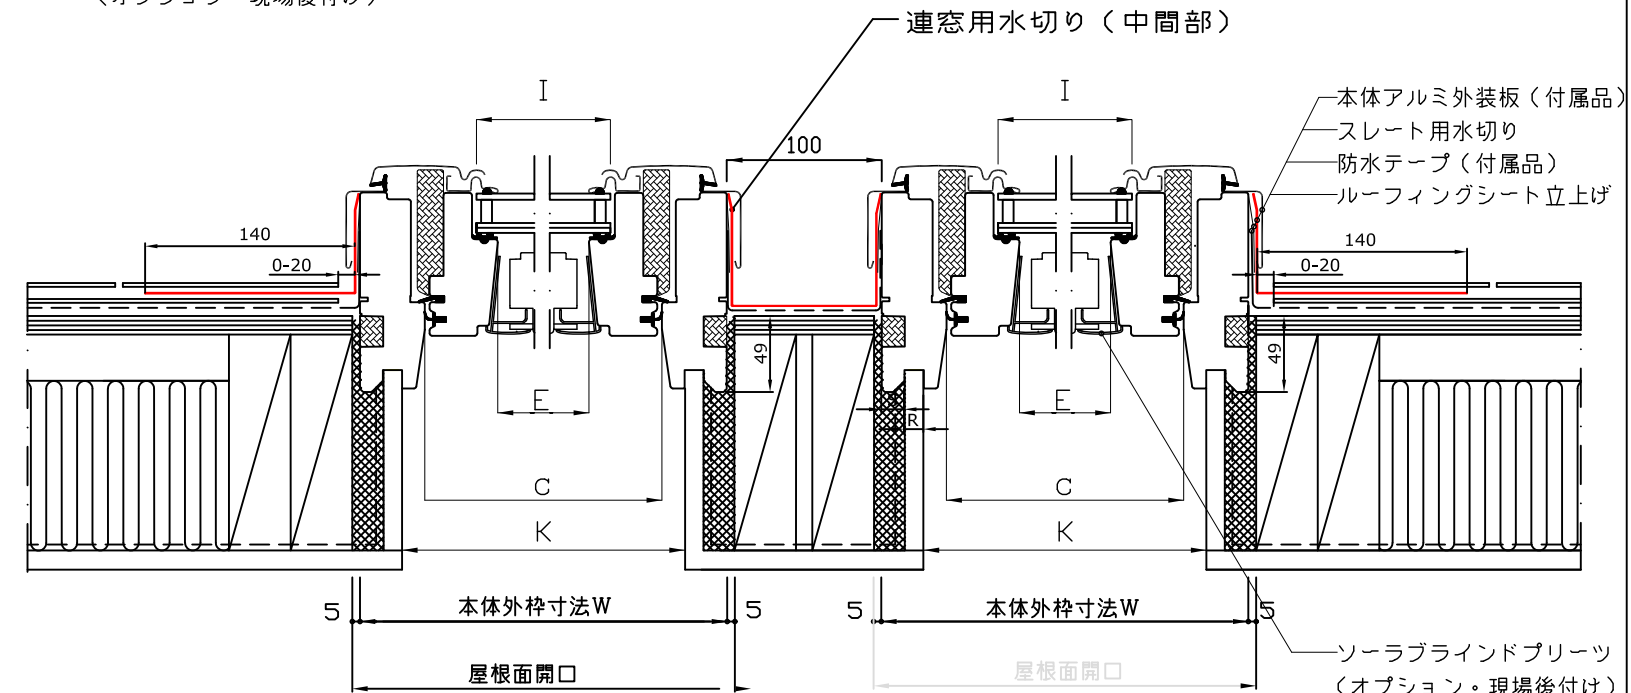

※取付可能勾配 22°(4寸)以上

KL1312 ソーラブラインド操作リモコン(付属品)
(動作確認用 単四乾電池2本付属)

	W	H	C	D	E	F	I	J	K	L	R	S
CK02	550	778	466	675	371	584	399	636	495	719	12.5	15
MK04	780	978	696	875	601	784	629	836	725	919	12.5	15

図名
GGL 手動開閉タイプ(中軸回転)
FSLJソーラブラインドブリーツ(オプション)
ZIL網戸付き(オプション)
スレート用連窓参考納まり図

作成
日本ベルックス株式会社 技術部

縮尺
1/5

サイズ

検印

設計年月日
2019,04,01

備考