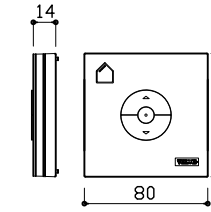

※取付可能勾配 22°(4寸)以上

KL1312 ソーラブラインド操作リモコン(付属品)
(動作確認用 単四乾電池2本付属)

	W	H	C	D	E	F	I	J	K	L	R	S
CK02	550	778	466	675	371	584	399	636	495	719	12.5	15
MK04	780	978	696	875	601	784	629	836	725	919	12.5	15

図名
GGL 手動開閉タイプ(中軸回転)
FSLJソーラブラインドブリーツ(オプション)
ZIL網戸付き(オプション)
スレート用連窓参考納まり図

作成
日本ベルックス株式会社 技術部

縮尺
1/5

サイズ

検印

設計年月日
2019,04,01

備考