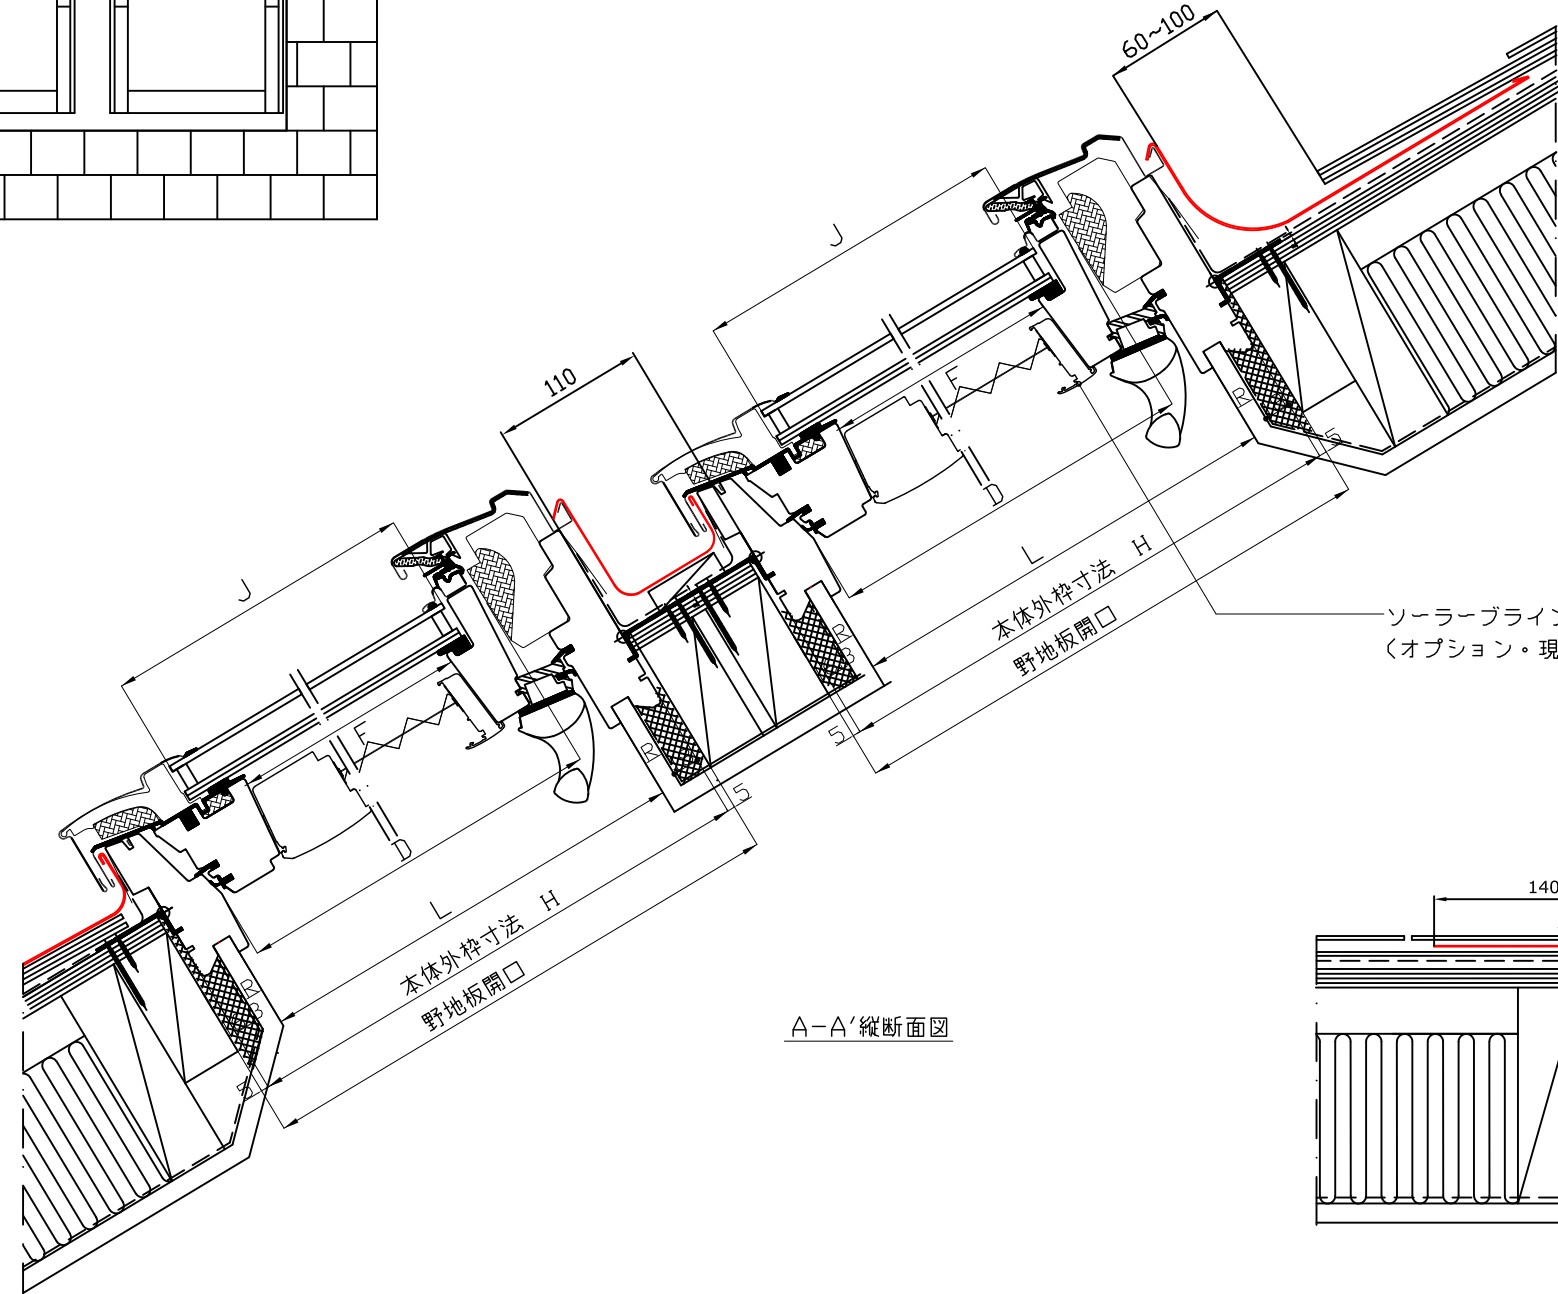

※取付可能勾配 22°(4寸)以上

KL1312 ソーラブラインド操作リモコン(付属品)
(動作確認用 単四乾電池2本付属)

	W	H	C	D	E	F	I	J	K	L	R	S
CK02	550	778	466	675	371	584	399	636	495	719	12.5	15
MK04	780	978	696	875	601	784	629	836	725	919	12.5	15

図名
GGL 手動開閉タイプ(中軸回転)
FSLJソーラブラインドブリーツ(オプション)
ZIL網戸付き(オプション)
スレート用連窓参考納まり図

作成
日本ベルックス株式会社 技術部

縮尺
1/5

サイズ

検印

設計年月日
2019,04,01

備考