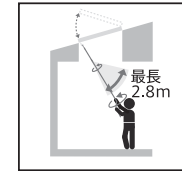

窓開閉操作ハンドル:

手元操作専用です。

スカイビューX:

防水シートは取り付け出荷します。天窓本体と合わせてご注文ください。

専用水切り(スレート用または互用)が別途必要です。

VS手動タイプ操作角度についての注意

内装の納まりによっては、操作可能範囲が限定されますのでご注意ください。

<品番の見方>