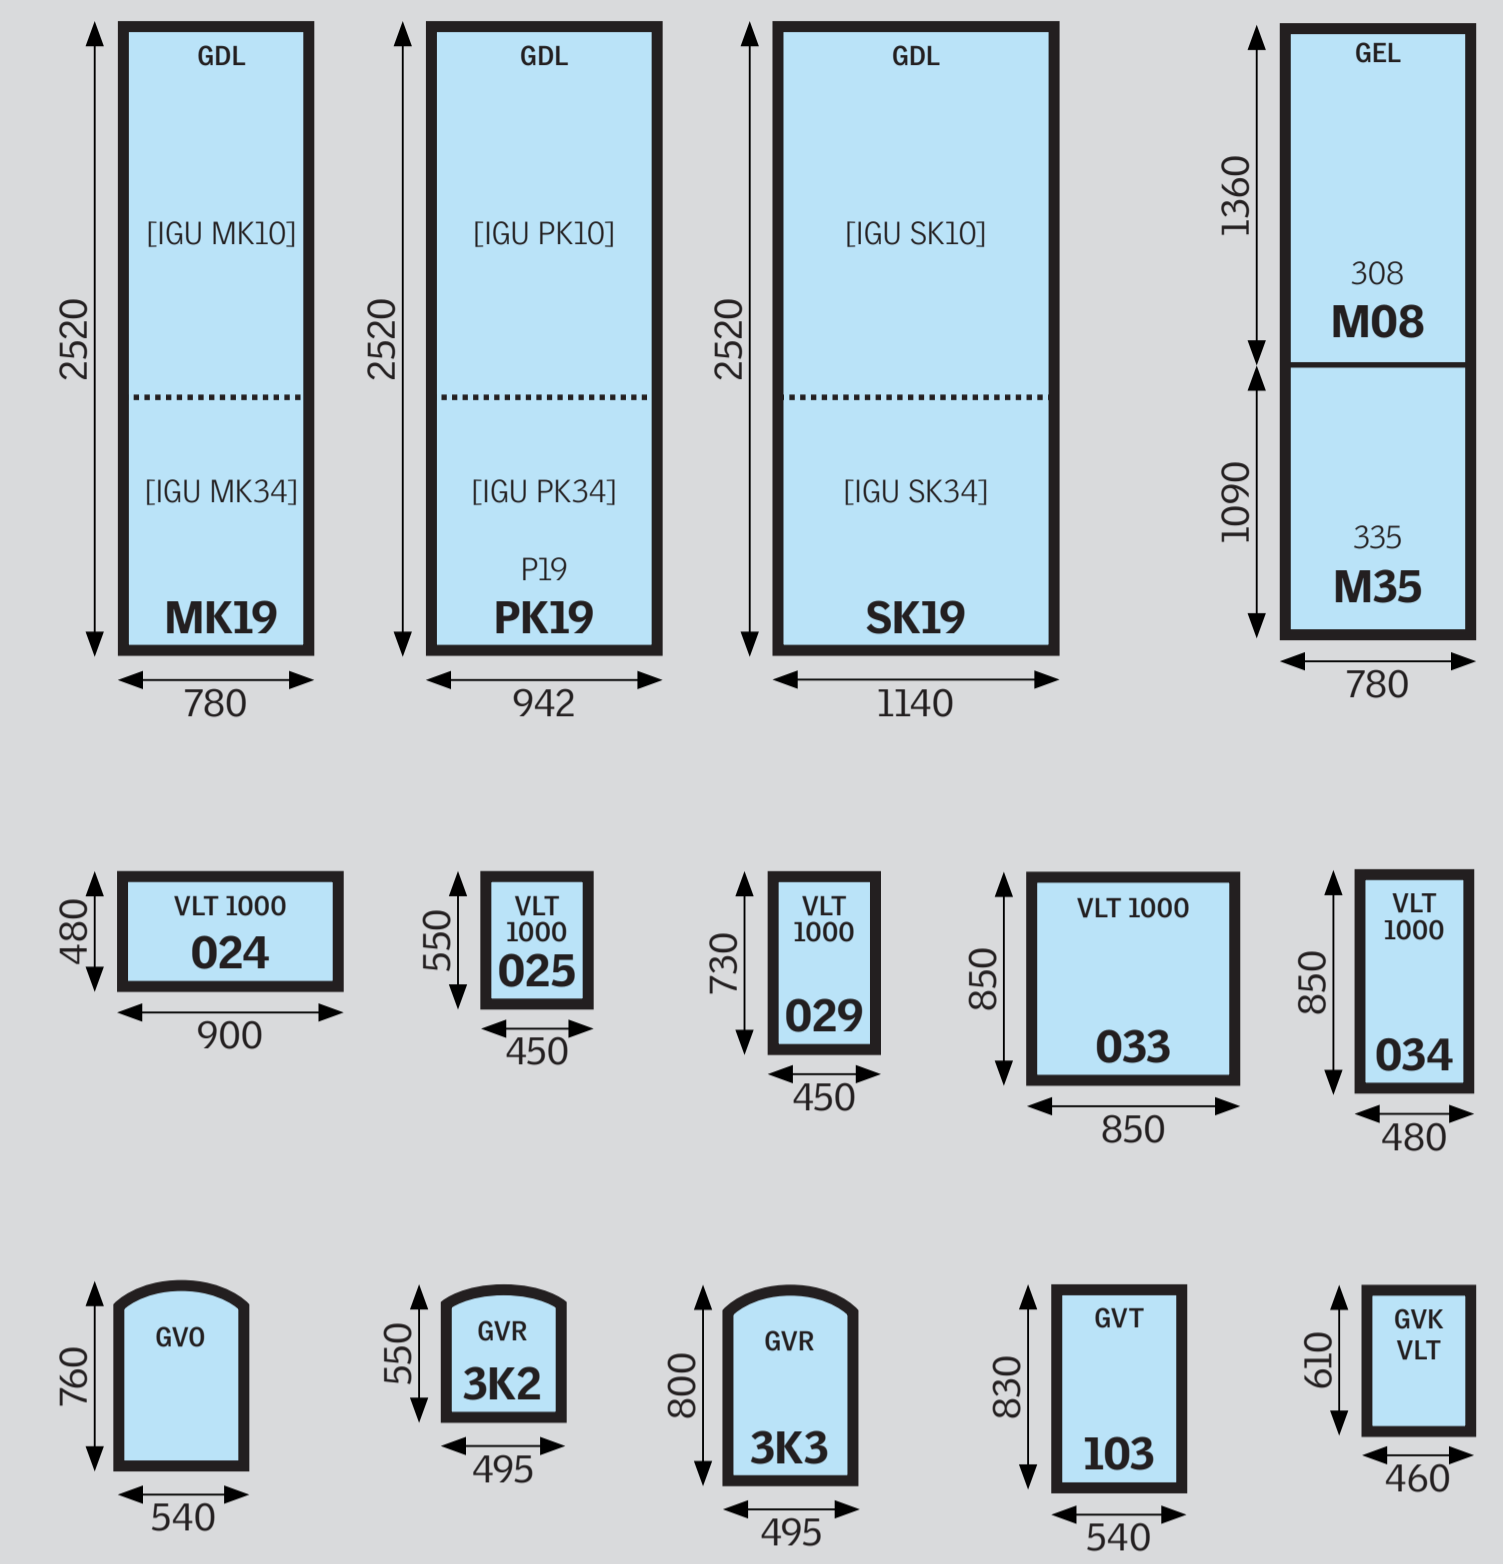

Standard roof windows

				GGL 425 GGL21 P25 GGL30				
550				GGL	M27			
624					601			
698	GGL 9 GGL21							
778								
978	GGL 102 GGL21 C02 GGL30 GPU							
1178	GGL 6 GGL21 B04 GGL30 C04	GGL 204 GGL21 F04 GGL30 GPU	GGL 304 GGL21 M04 GGL30 GPU	GGL 31 GGL21 404 GGL30 GPU	GGL 7 GGL21 804 GGL30 GPU			
1398								
1600								
1800								
920								
601								
955								
1155								
1375								
mm	472	550	660	780	942	1140	1340	

Special function roof windows

					GGL62 425 GGL62 P25 GGL700 GGL86 GGL8621			
550								
624								
698								
778								
978								
1178								
1398								
1600								
1800								
920								
601								
955								
1155								
1375								
mm	472	550	660	780	942	1140	1340	

Flat-roof windows

600								
800								
900								
1000								
1200								
1500								
mm	600	800	900	1000	1200	1500		

Sun tunnels

Variants

- 21 VELUX INTEGRA® Roof window
- 30 VELUX INTEGRA® Solar roof window
- 40D Smoke ventilation window
- 62 Super sound – external sound reduction
- 70Q Security – burglary resistant
- 8230 Passive House – low energy
- 86 TripleProtect – snow and ice resistant