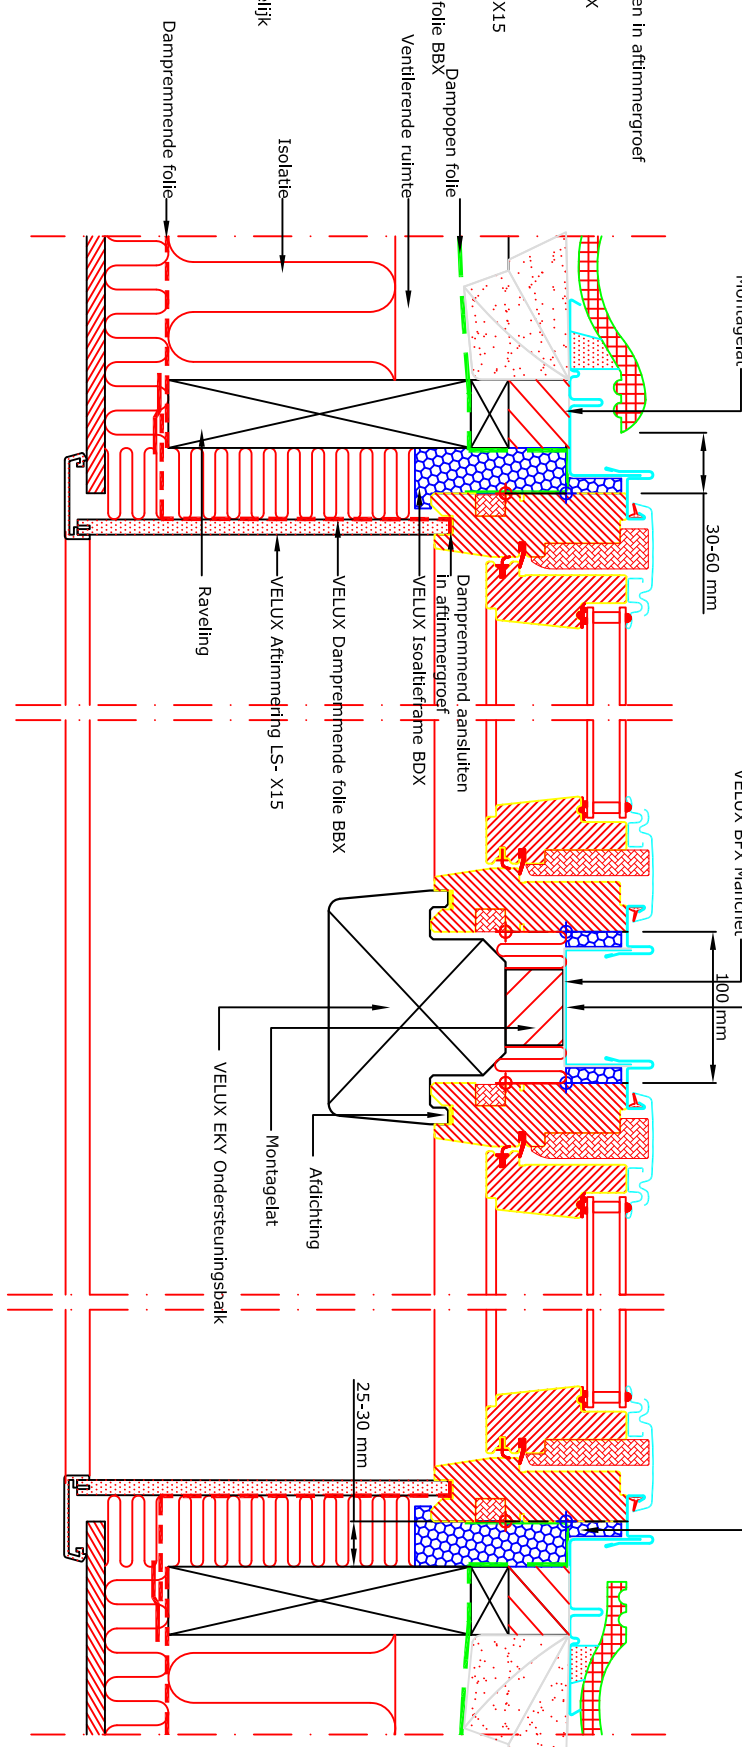

Voorraanzicht

Doorsnede A-A 1:5

1:2.5

1:2.5

Doorsnede B-B 1:5

Let op:
De afgebeelde dakconstructie is slechts als richtlijn te beschouwen. Daarnaast dient de bestaande bouwregelgeving in acht worden genomen bij installatie van het VELUX dakraam.

VELUX Producten:

Dakbedekking:

© VELUX GROUP ® VELUX, VELUX logo are registered trademarks

VELUX A/S

VELUX Dakraam GGL gemonteerd in pannen	Date 14.11.12	File name EKJ-GGL-	Drawing no. D3
VELUX Isolatieframe BDX met manchet BFX	All measurement in mm	XXX-1112	
VELUX Aftimmering LS- en dampremmende folie BBX	SCO		