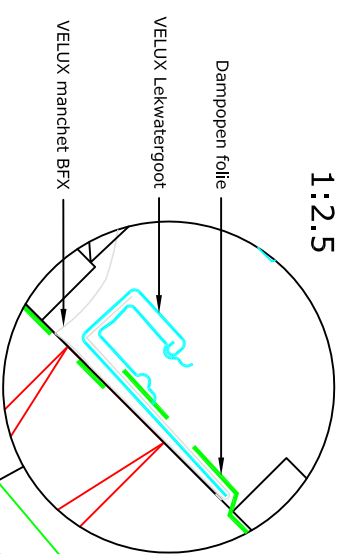

Voorraanzicht

Doorsnede A-A 1:5

1:2.5

1:2.5

Doorsnede B-B 1:5

Let op:
De afgebeelde dakconstructie is slechts als richtlijn te beschouwen. Daarnaast dient de bestaande bouwregelgeving in acht worden genomen bij installatie van het VELUX dakraam.

VELUX Producten:

Dakbedekking:

© VELUX GROUP ® VELUX, VELUX logo are registered trademarks

VELUX A/S

VELUX Dakraam GGL gemonteerd in pannen	Date 14.11.12	File name EKJ-GGL-	Drawing no. D3
VELUX Isolatieframe BDX met manchet BFX	All measurement in mm	XXX-1112	
VELUX Aftimmering LS- en dampremmende folie BBX	SCO		