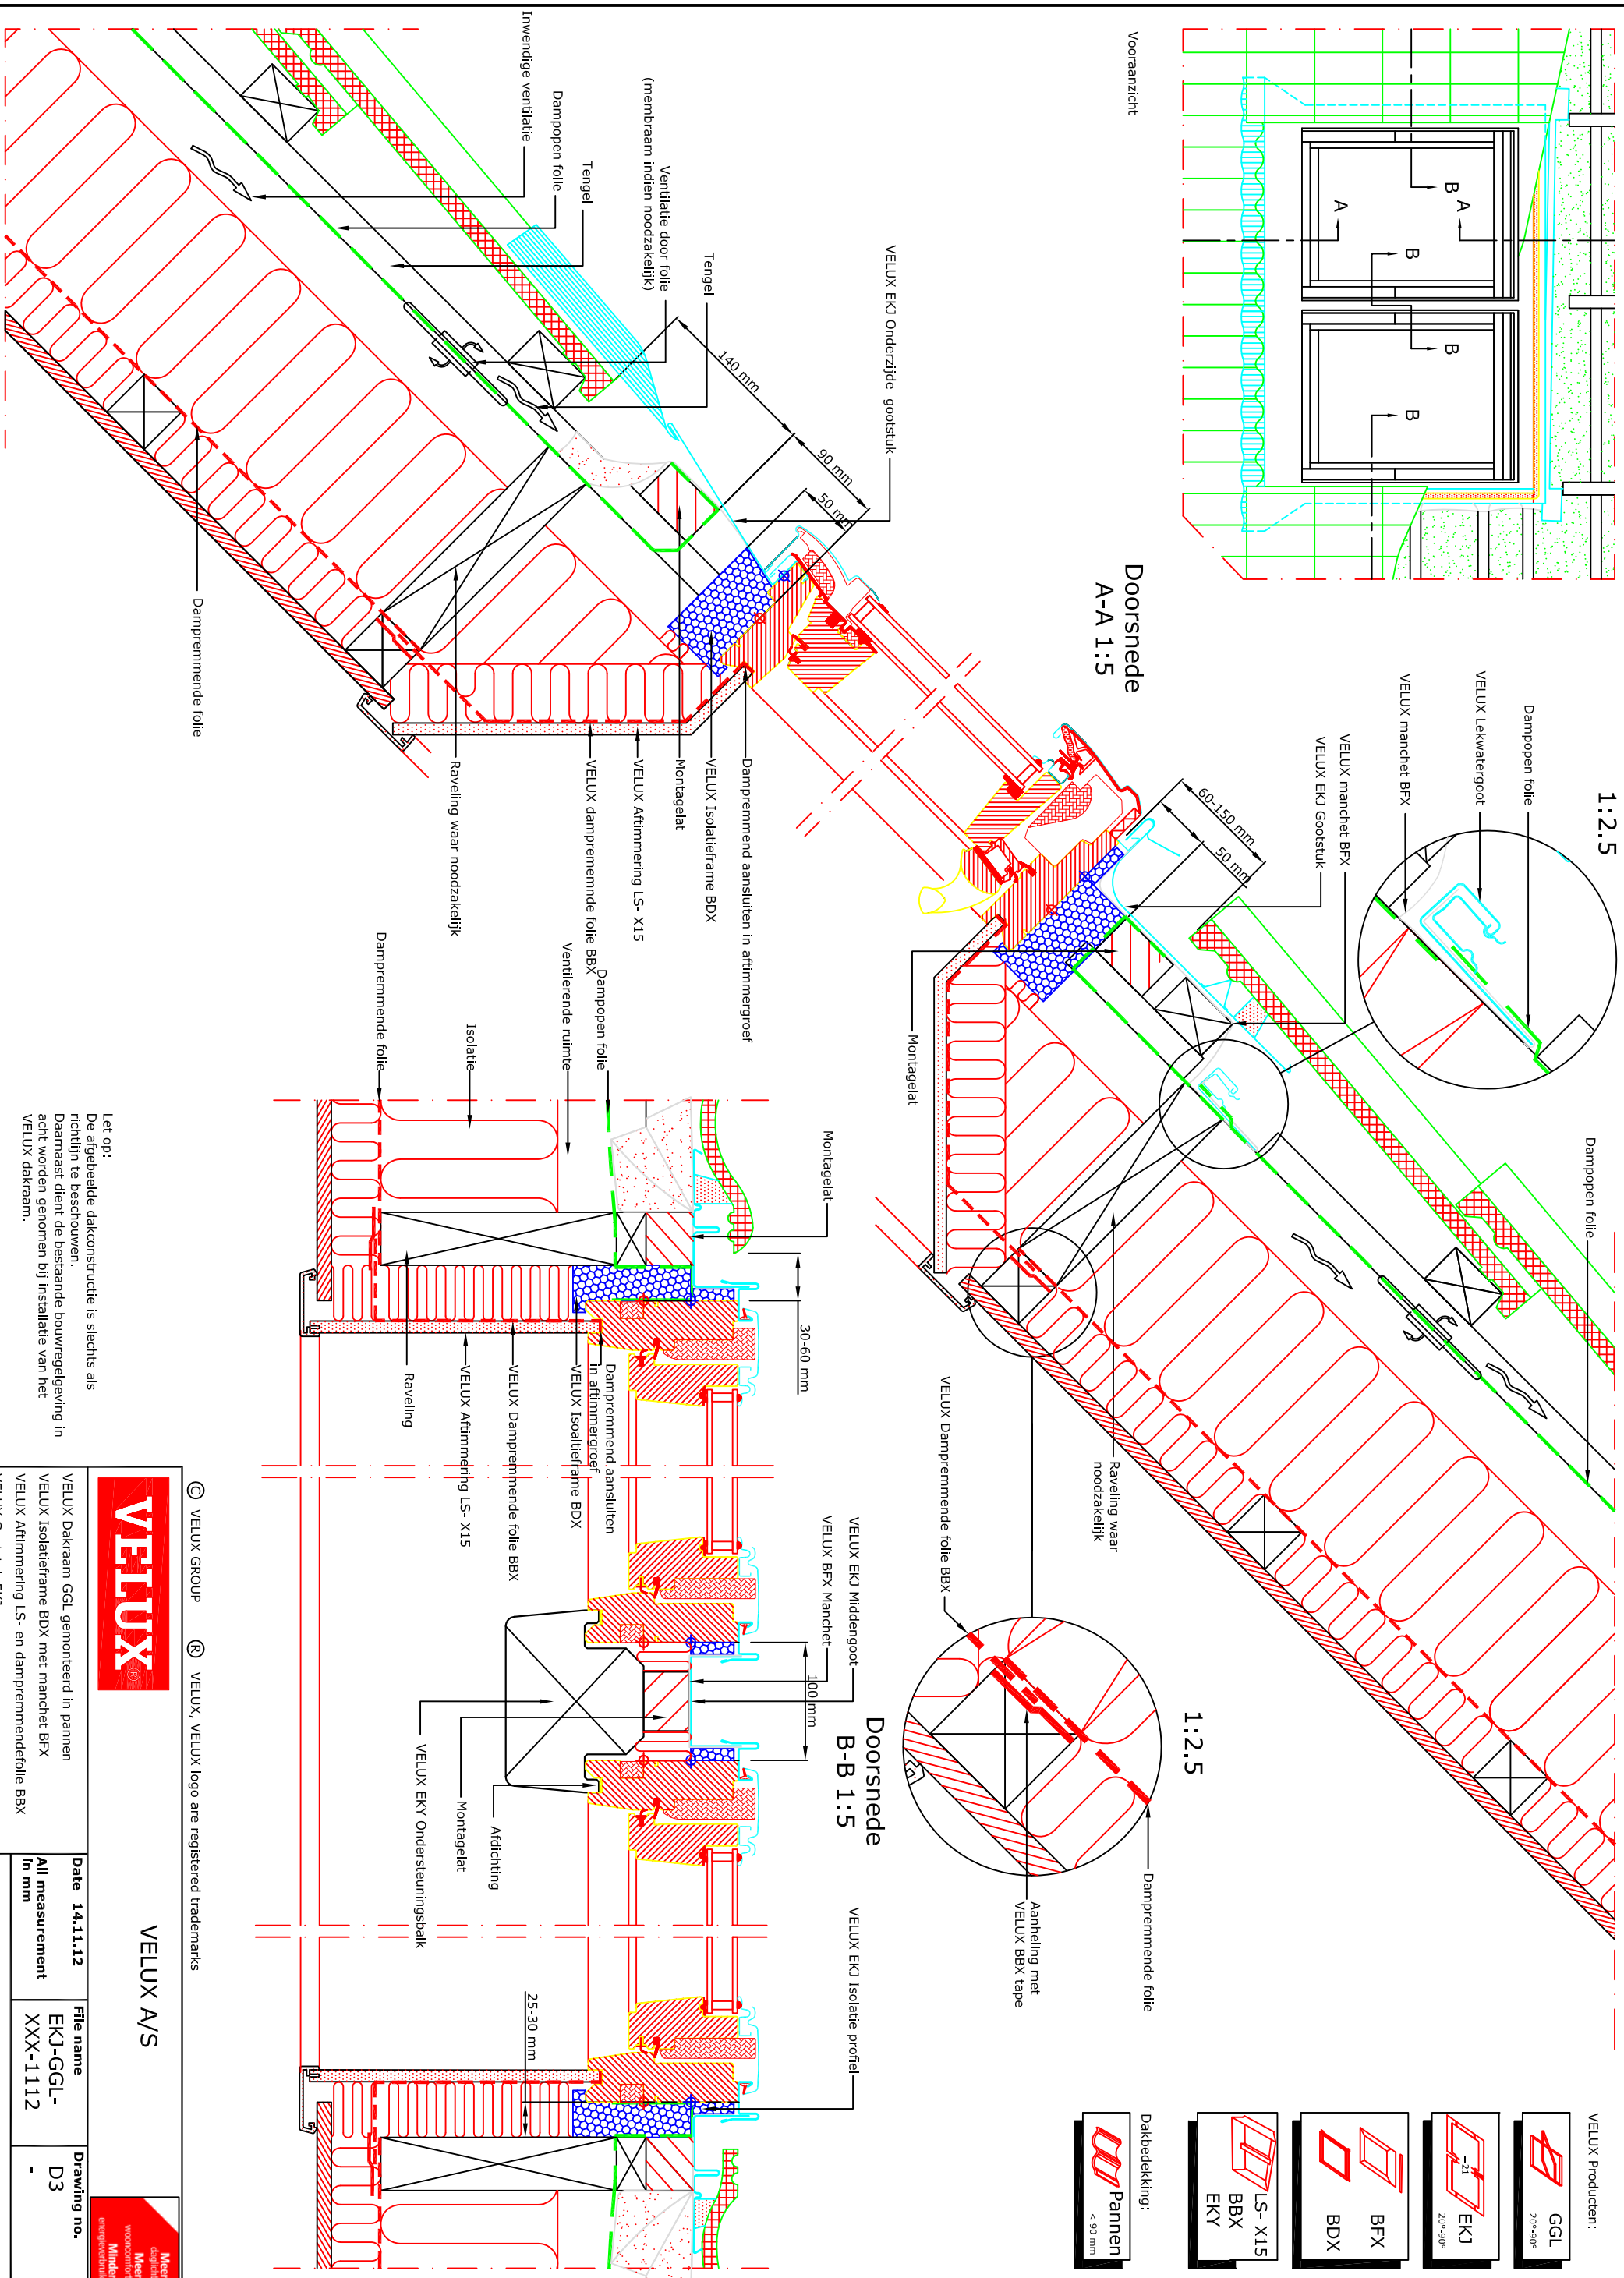

Voorraanzicht

Doorsnede A-A 1:5

1:2.5

1:2.5

Doorsnede B-B 1:5

Let op:
De afgebeelde dakconstructie is slechts als richtlijn te beschouwen. Daarnaast dient de bestaande bouwregelgeving in acht worden genomen bij installatie van het VELUX dakraam.

VELUX Producten:

Dakbedekking:

© VELUX GROUP ® VELUX, VELUX logo are registered trademarks

VELUX A/S

VELUX Dakraam GGL gemonteerd in pannen	Date 14.11.12	File name EKJ-GGL-	Drawing no. D3
VELUX Isolatieframe BDX met manchet BFX	All measurement in mm	XXX-1112	
VELUX Aftimmering LS- en dampremmende folie BBX	SCO		