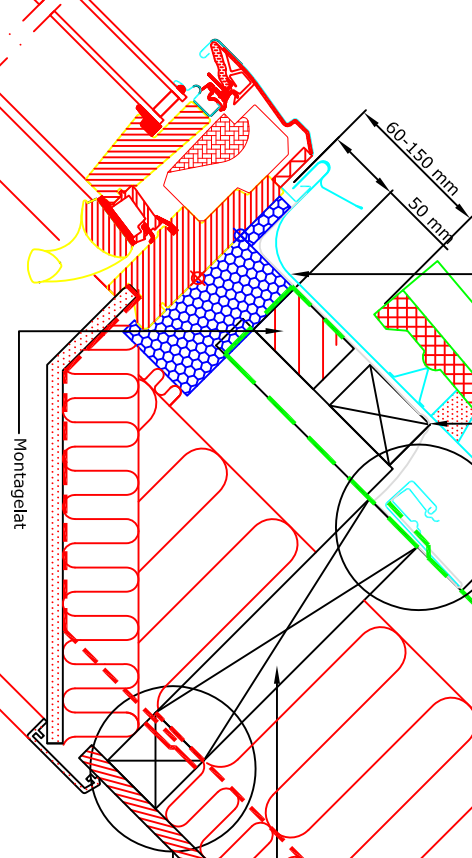

Voorraanzicht

Doorsnede A-A 1:5

1:2.5

1:2.5

Doorsnede B-B 1:5

Let op:
De afgebeelde dakconstructie is slechts als richtlijn te beschouwen. Daarnaast dient de bestaande bouwregelgeving in acht worden genomen bij installatie van het VELUX dakraam.

VELUX Producten:

Dakbedekking:

© VELUX GROUP ® VELUX, VELUX logo are registered trademarks

VELUX A/S

VELUX Dakraam GGL gemonteerd in pannen	Date 14.11.12	File name EKJ-GGL-	Drawing no. D3
VELUX Isolatieframe BDX met manchet BFX	All measurement in mm	XXX-1112	
VELUX Aftimmering LS- en dampremmende folie BBX	SCO		