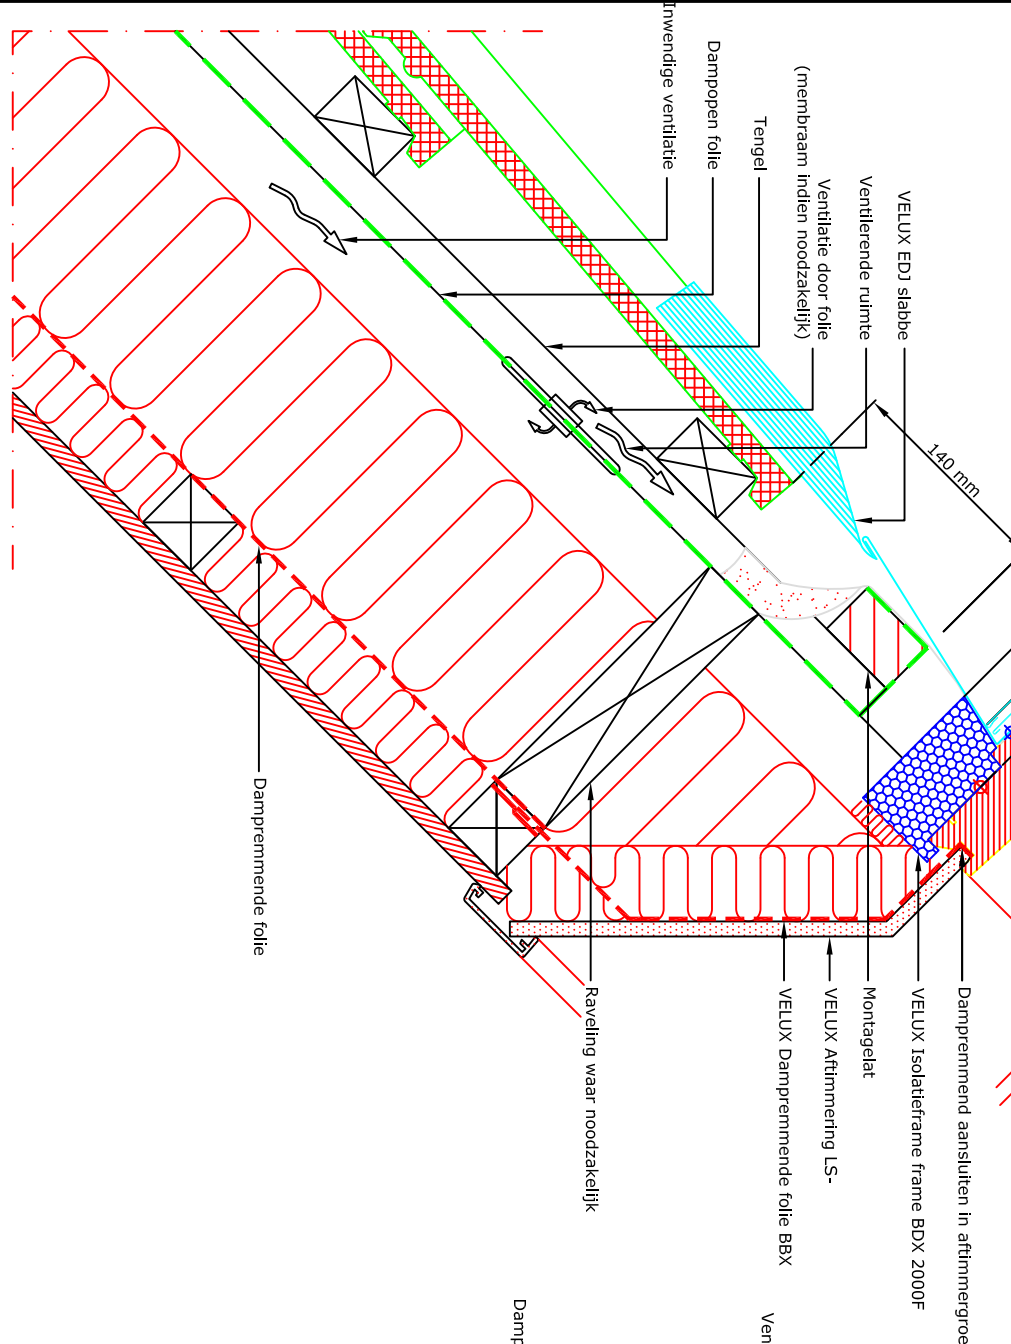

1:2.5

VELUX manchet BFX
VELUX EDJ Gootstuk

Doorsnede A-A 1:5

1:2.5

Doorsnede B-B 1:5

Let op:
De afgebeelde dakconstructie is slechts als richtlijn te beschouwen. Daarnaast dient de bestaande bouwregelgeving in acht worden genomen bij installatie van het VELUX dakraam.

VELUX Producten:

-  GGL 15°-90°
-  EDJ 20°-90°
-  BFX BDx 2000F
-  LS-BBX
-  Dakbedekking: Pannen < 90 mm

© VELUX GROUP ® VELUX, VELUX logo are registered trademarks

VELUX A/S

Meer
diepzicht
wooncomfort
Minder
overgevoel
samen

VELUX Dakraam GGL gemonteerd in pannen	Date 13.12.12	File name EDJ+GGL-128-1212	Drawing no. D1
VELUX Isolatierame BDx 2000 (incl. Manchet BFX)	All measurement in mm		
VELUX gootstuk EDJ			
VELUX Aftimmering LS- en dampremende folie BBX	SCO		