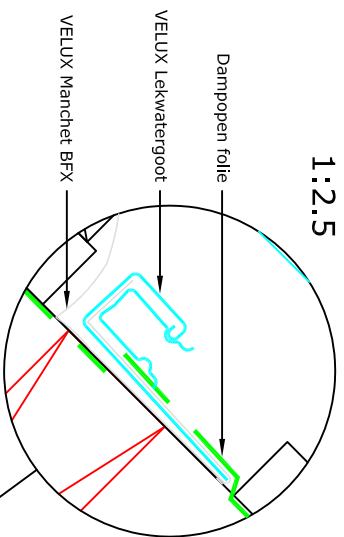

1:2.5

VELUX manchet BFX
VELUX EDJ Gootstuk

Doorsnede A-A 1:5

1:2.5

Doorsnede B-B 1:5

Let op:
De afgebeelde dakconstructie is slechts als richtlijn te beschouwen. Daarnaast dient de bestaande bouwregelgeving in acht worden genomen bij installatie van het VELUX dakraam.

VELUX Producten:

-  GGL 15°-90°
-  EDJ 20°-90°
-  BFX BDx 2000F
-  LS-BBX
-  Dakbedekking: Pannen < 90 mm

© VELUX GROUP ® VELUX, VELUX logo are registered trademarks

VELUX A/S

Meer
diepzicht
wooncomfort
Minder
overgevoel
samen

VELUX Dakraam GGL gemonteerd in pannen	Date 13.12.12	File name EDJ+GGL-128-1212	Drawing no. D1
VELUX Isolatierame BDx 2000 (incl. Manchet BFX)	All measurement in mm		
VELUX gootstuk EDJ			
VELUX Aftimmering LS- en dampremende folie BBX	SCO		