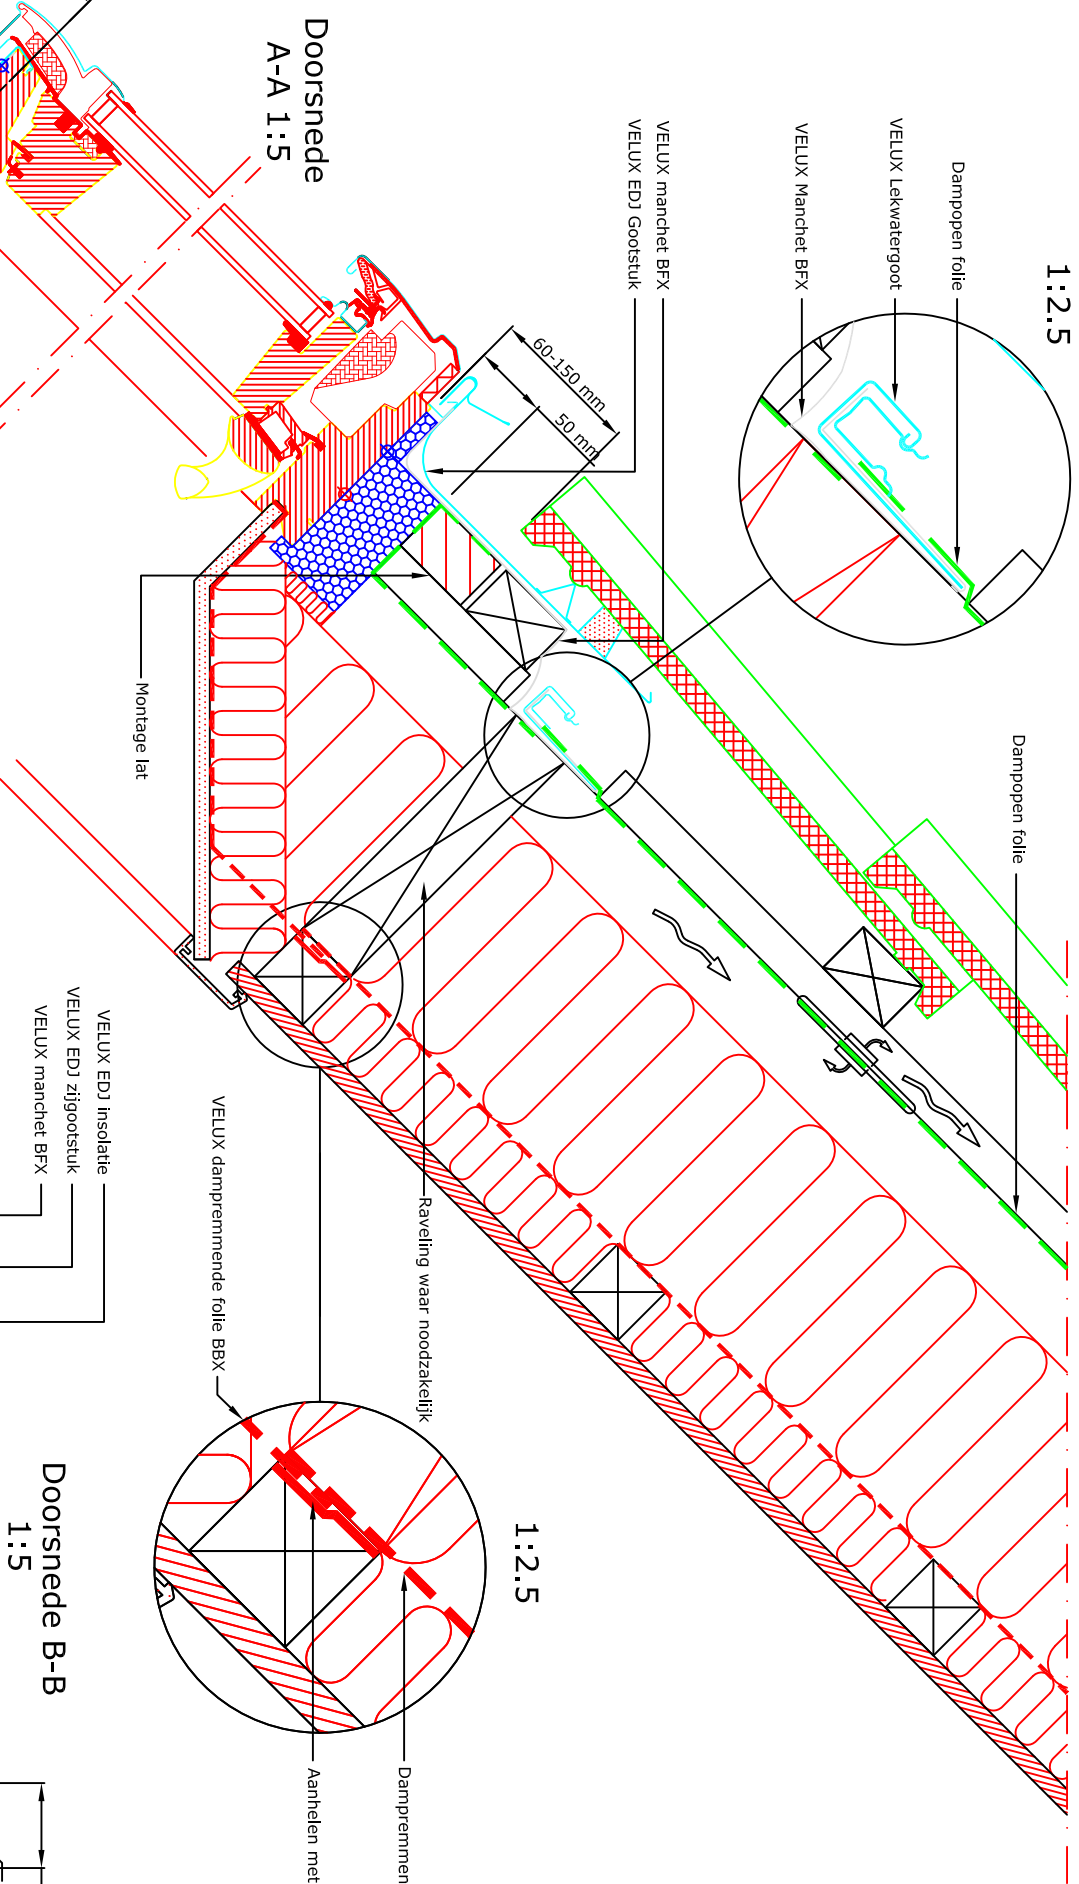

1:2.5

VELUX manchet BFX
VELUX EDJ Gootstuk

Doorsnede A-A 1:5

1:2.5

Doorsnede B-B 1:5

Let op:
De afgebeelde dakconstructie is slechts als richtlijn te beschouwen. Daarnaast dient de bestaande bouwregelgeving in acht worden genomen bij installatie van het VELUX dakraam.

VELUX Producten:

-  GGL 15°-90°
-  EDJ 20°-90°
-  BFX BDx 2000F
-  LS-BBX
-  Dakbedekking: Pannen < 90 mm

© VELUX GROUP ® VELUX, VELUX logo are registered trademarks

VELUX A/S

Meer
diepzicht
wooncomfort
Minder
overgevoel
samen

VELUX Dakraam GGL gemonteerd in pannen	Date 13.12.12	File name EDJ+GGL-128-1212	Drawing no. D1
VELUX Isolatierame BDx 2000 (incl. Manchet BFX)	All measurement in mm		
VELUX gootstuk EDJ			
VELUX Aftimmering LS- en dampremende folie BBX	SCO		