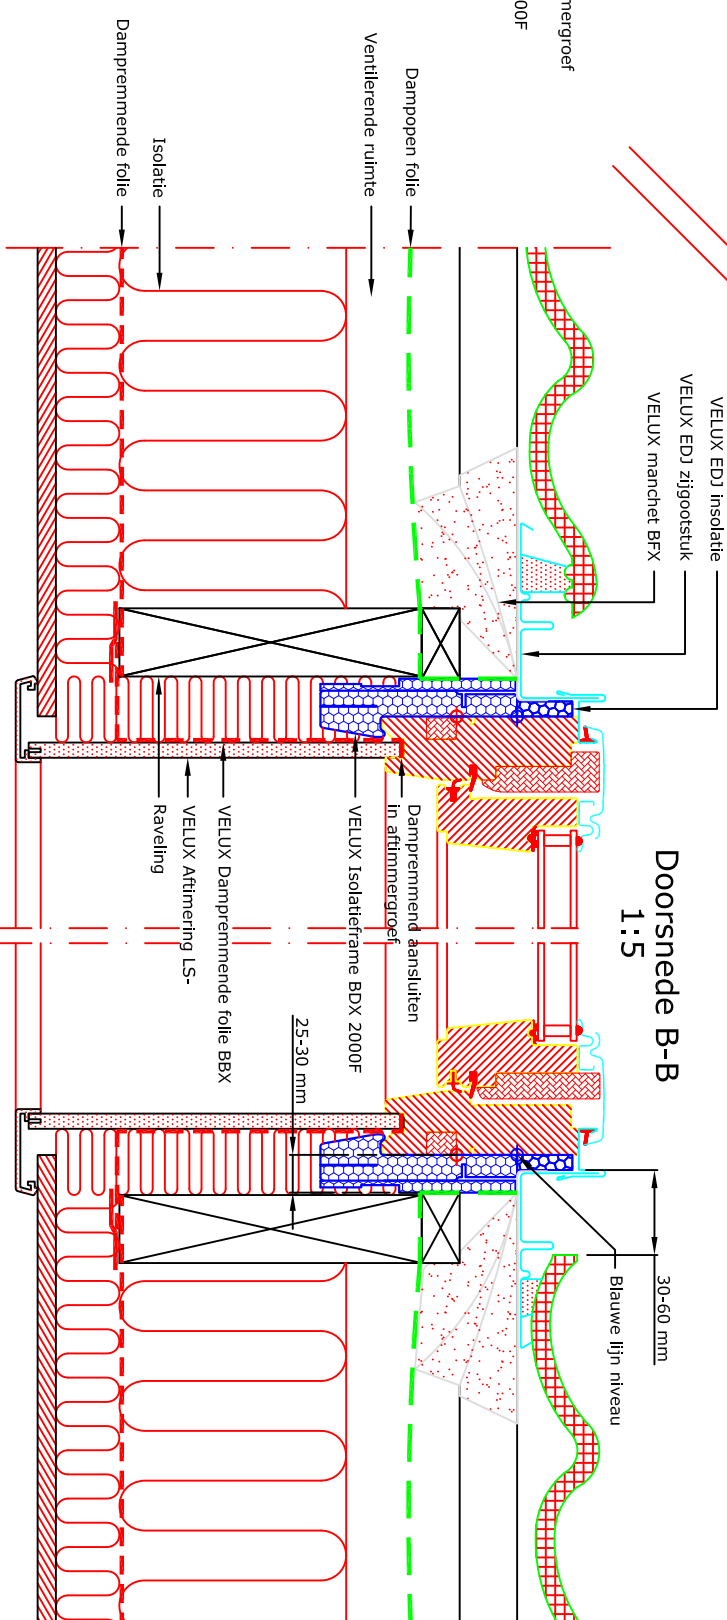

1:2.5

VELUX manchet BFX
VELUX EDJ Gootstuk

Doorsnede A-A 1:5

1:2.5

Doorsnede B-B 1:5

Let op:
De afgebeelde dakconstructie is slechts als richtlijn te beschouwen. Daarnaast dient de bestaande bouwregelgeving in acht worden genomen bij installatie van het VELUX dakraam.

VELUX Producten:

-  GGL 15°-90°
-  EDJ 20°-90°
-  BFX BDx 2000F
-  LS-BBX
-  Dakbedekking: Pannen < 90 mm

© VELUX GROUP ® VELUX, VELUX logo are registered trademarks

VELUX A/S

Meer
diepzicht
wooncomfort
Minder
overgevoel
samen

VELUX Dakraam GGL gemonteerd in pannen	Date 13.12.12	File name EDJ+GGL-128-1212	Drawing no. D1
VELUX Isolatierame BDx 2000 (incl. Manchet BFX)	All measurement in mm		
VELUX gootstuk EDJ			
VELUX Aftimmering LS- en dampremende folie BBX	SCO		