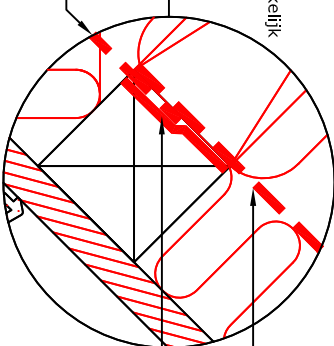

1:2.5

VELUX manchet BFX
VELUX EDJ Gootstuk

Doorsnede A-A 1:5

1:2.5

Doorsnede B-B 1:5

Let op:
De afgebeelde dakconstructie is slechts als richtlijn te beschouwen. Daarnaast dient de bestaande bouwregelgeving in acht worden genomen bij installatie van het VELUX dakraam.

VELUX Producten:

-  GGL 15°-90°
-  EDJ 20°-90°
-  BFX BDx 2000F
-  LS-BBX
-  Dakbedekking: Pannen < 90 mm

© VELUX GROUP ® VELUX, VELUX logo are registered trademarks

VELUX A/S

Meer
diepzicht
wooncomfort
Minder
overgevoel
samen

VELUX Dakraam GGL gemonteerd in pannen	Date 13.12.12	File name EDJ+GGL-128-1212	Drawing no. D1
VELUX Isolatierame BDx 2000 (incl. Manchet BFX)	All measurement in mm		
VELUX gootstuk EDJ			
VELUX Aftimmering LS- en dampremende folie BBX	SCO		