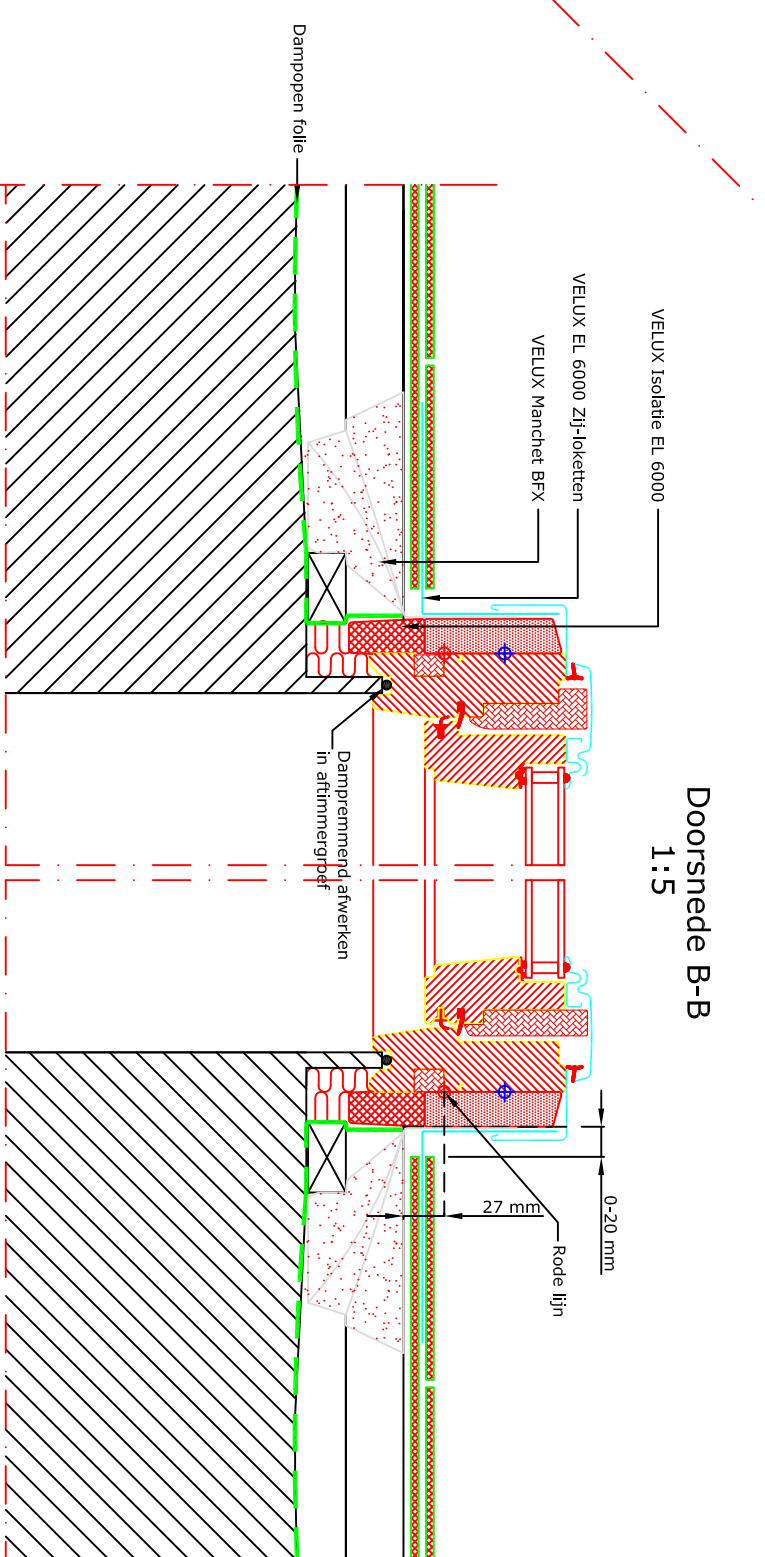

Voorraanzicht

1:2.5

Doorsnede A-A
1:5

Doorsnede B-B
1:5

VELUX Producten:

- GGL 15°-90°
- EL 6000 15°-90°
- BFX Foam EL 6000
- Lelen < 8 mm

Dakbedekking:

Tengel

Let op:
De afgebeelde dakconstructie is slechts als richtlijn te beschouwen. Daarnaast dient de bestaande bouwregelgeving in acht worden genomen bij installatie van het VELUX dakraam.

© VELUX GROUP ® VELUX, VELUX logo are registered trademarks

VELUX A/S

VELUX Dakraam GGL gemonteerd in Lelen RENOVATIE		Date	14.01.2013	File name		Drawing no.	R4
VELUX Isolatie EL 6000 incl. Manchet BFX		All measurement in mm					
VELUX EL 6000 Renovatie gootstuk		SCO					