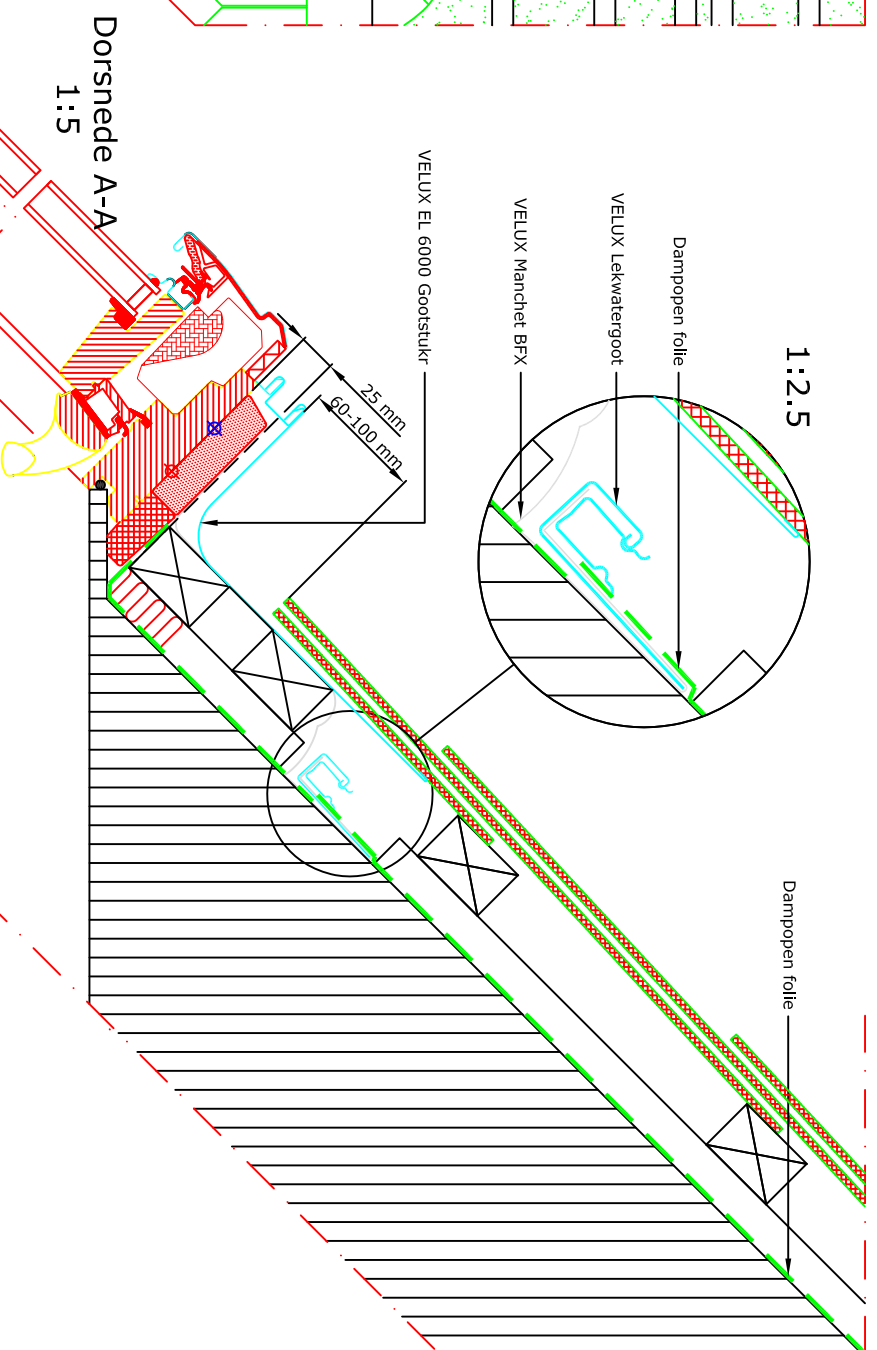

Voorraanzicht

1:2.5

Doorsnede A-A
1:5

Doorsnede B-B
1:5

VELUX Producten:

- GGL 15°-90°
- EL 6000 15°-90°
- BFX Foam EL 6000
- Lelen < 8 mm

Dakbedekking:

Tengel

Let op:
De afgebeelde dakconstructie is slechts als richtlijn te beschouwen. Daarnaast dient de bestaande bouwregelgeving in acht worden genomen bij installatie van het VELUX dakraam.

© VELUX GROUP ® VELUX, VELUX logo are registered trademarks

VELUX A/S

VELUX Dakraam GGL gemonteerd in Lelen RENOVATIE		Date	14.01.2013	File name		Drawing no.	R4
VELUX Isolatie EL 6000 incl. Manchet BFX		All measurement in mm					
VELUX EL 6000 Renovatie gootstuk		SCO					