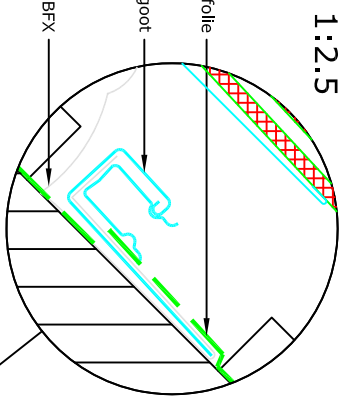

Voorraanzicht

1:2.5

Doorsnede A-A
1:5

Doorsnede B-B
1:5

VELUX Producten:

- GGL 15°-90°
- EL 6000 15°-90°
- BFX Foam EL 6000
- Lelen < 8 mm

Dakbedekking:

Tengel

VELUX A/S

VELUX Dakraam GGL gemonteerd in Lelen RENOVATIE		Date	14.01.2013	File name		Drawing no.	R4
VELUX Isolatie EL 6000 incl. Manchet BFX		All measurement in mm					
VELUX EL 6000 Renovatie gootstuk		SCO					