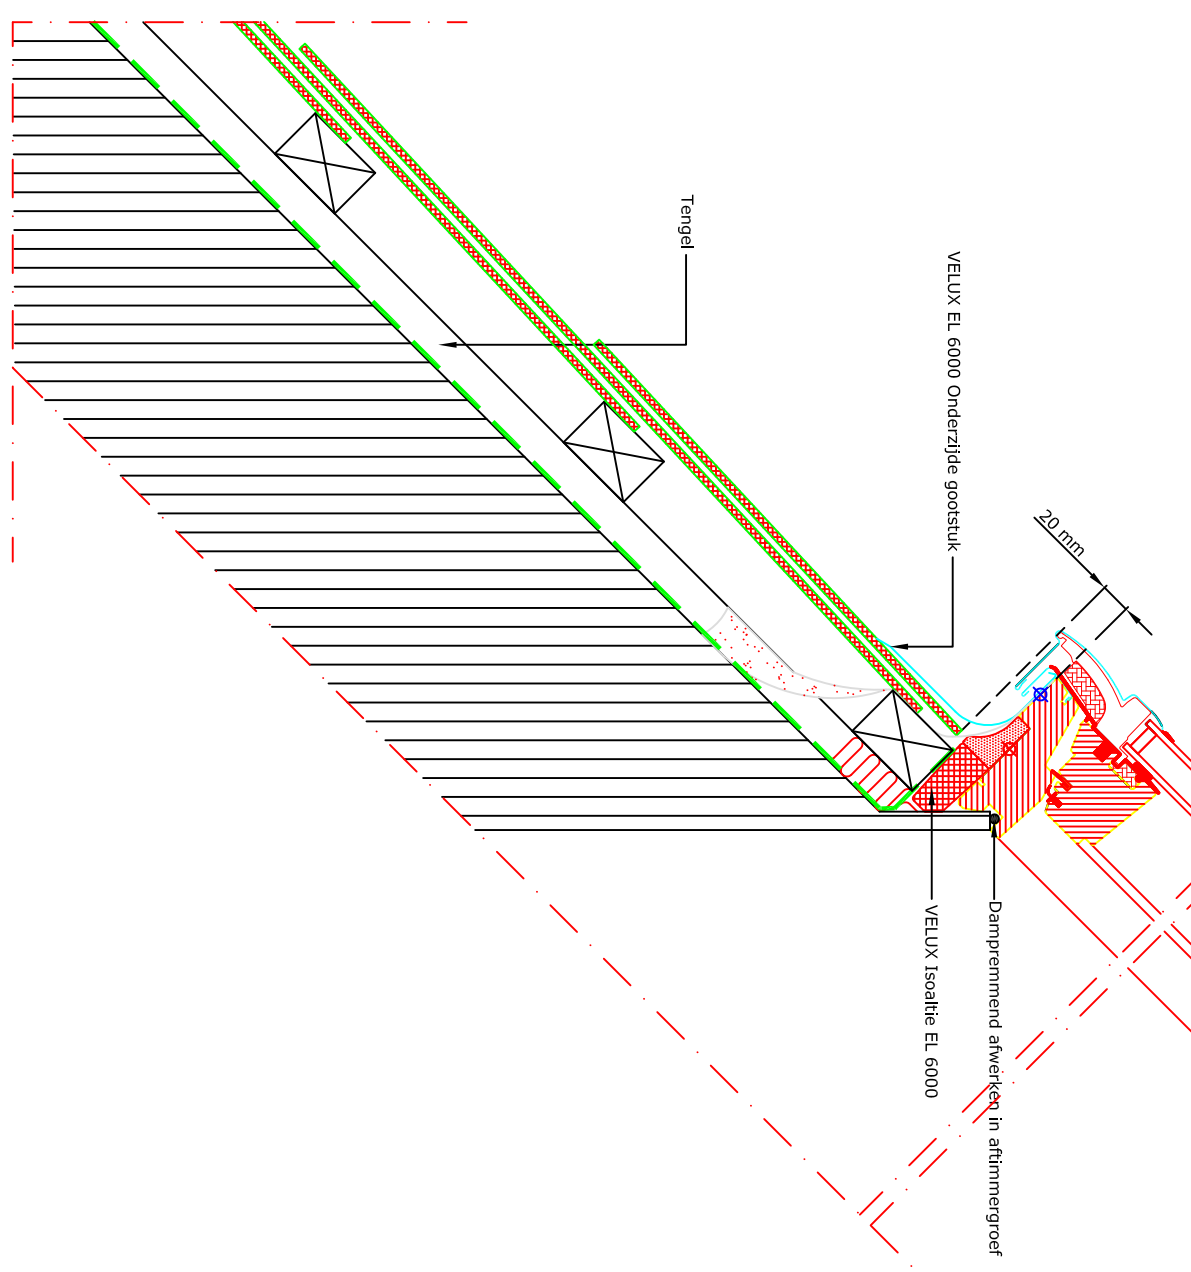

Voorraanzicht

1:2.5

Doorsnede A-A
1:5

Doorsnede B-B
1:5

VELUX Producten:

- GGL 15°-90°
- EL 6000 15°-90°
- BFX Foam EL 6000
- Lelen < 8 mm

Dakbedekking:

Tengel

Let op:
De afgebeelde dakconstructie is slechts als richtlijn te beschouwen. Daarnaast dient de bestaande bouwregelgeving in acht worden genomen bij installatie van het VELUX dakraam.

© VELUX GROUP ® VELUX, VELUX logo are registered trademarks

VELUX A/S

VELUX Dakraam GGL gemonteerd in Lelen RENOVATIE		Date	14.01.2013	File name		Drawing no.	R4
VELUX Isolatie EL 6000 incl. Manchet BFX		All measurement in mm					
VELUX EL 6000 Renovatie gootstuk		SCO					