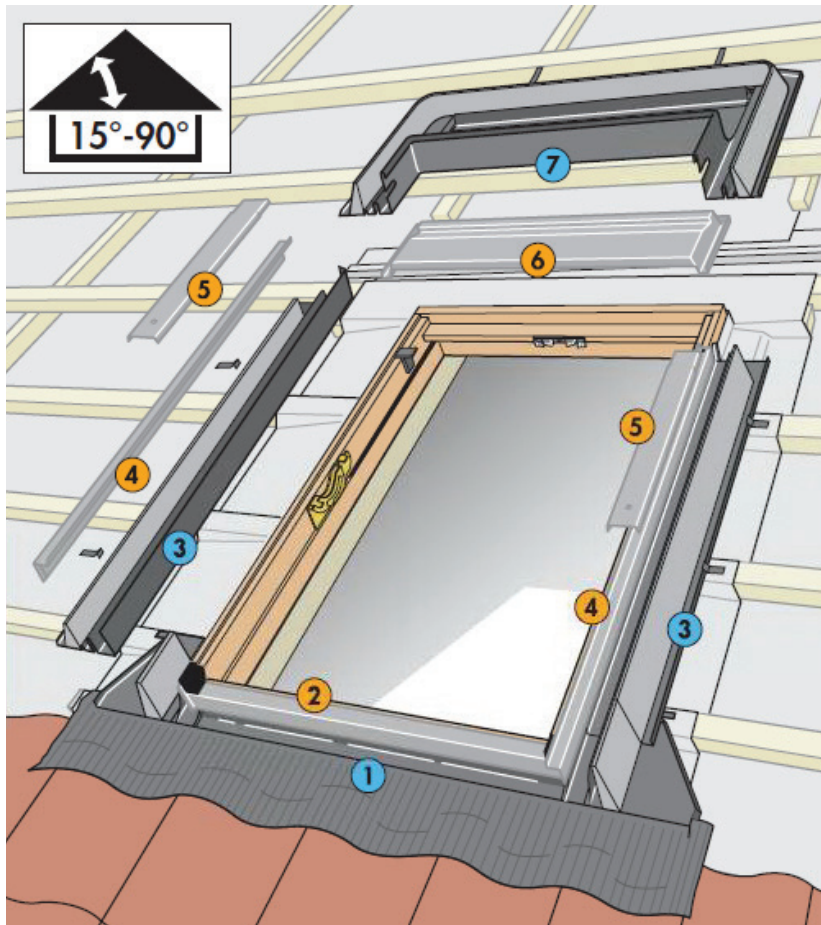

Prisliste reservedeler 2019

VES fra 1992–1998	s. 2
V21 fra 1998–2012	s. 3–9
Utskiftningsglass	s. 10
V22 fra 2012	s. 11–16
Gerikter	s. 17

Service/-reparasjonsprodukter

Til alle vinduer produsert mellom 1992–2012

Varenummer	Pris	Beskrivelse
ZZZ 129KB	150,-	Reparasjonsett til polyuretan vinduer 220ml
ZZZ 130KB	170,-	Reparasjonsett til hvitmalte vinduer 220ml
ZZZ 176BK	170,-	Reparasjonsett til furu lakkerte vinduer 220ml
ZOZ 220	235,-	Servicesett: Skumpakninger til lufteklaff (3 m) luftfilter (3 m), smørefett, sandpapir og tape
025116	100,-	Sluttblikk i plast – alle modeller VES og V21
025144	100,-	Låsehus – alle modeller VES og V21
414252	20,-	Skrue til låsehus
765924	160,-	Butyl til glass
395400-2200	150,-	Skumpakning til EDW
414360	5,-	Skrue til bekledning V21 (1998–)
414380	10,-	Skrue til underrammebekledning o/ glass V21/V22
410005	5,-	Skrue til bekledning V22

Alle priser er oppgitt ekskl. mva.