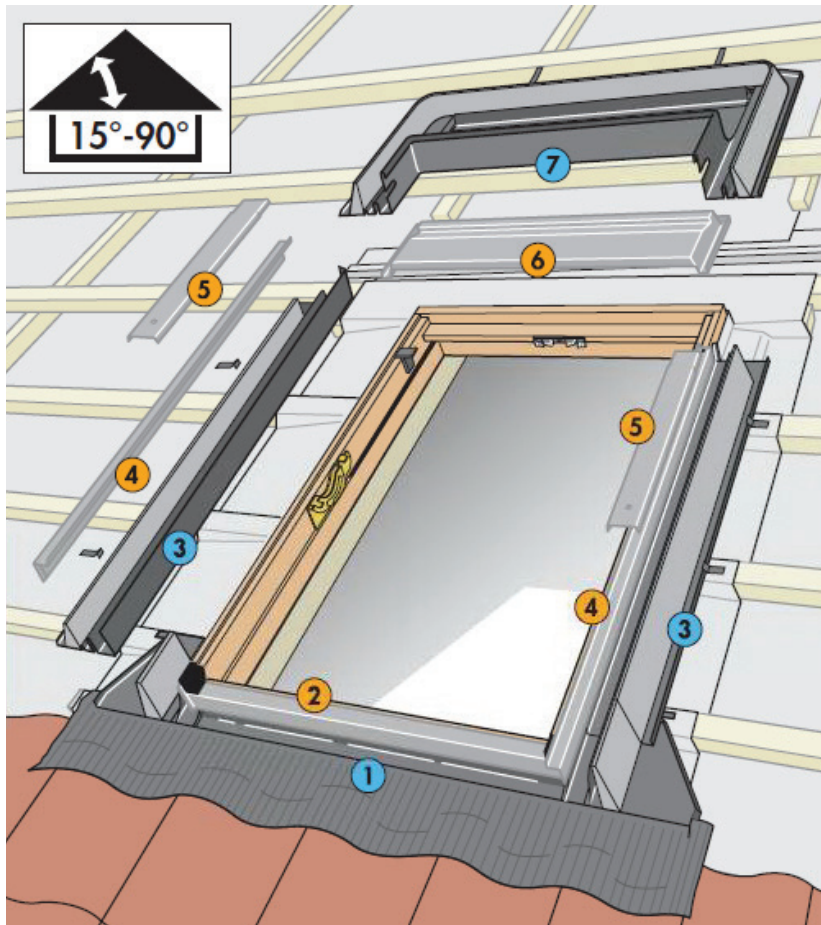

Prisliste reservedeler 2020

VES fra 1992–1998	s. 2
V21 fra 1998–2012	s. 3–9
Utskiftningsglass	s. 9
V22 fra 2012	s. 10–14
Gerikter	s. 16

VES

V21

V22

Service/-reparasjonsprodukter

Varenummer	Pris	Beskrivelse
ZZZ 129KB	150,-	Reparasjonsett til polyuretann vinduer 220ml
ZZZ 130KB	170,-	Reparasjonsett til hvitmalte vinduer 220ml
ZZZ 176BK	170,-	Reparasjonsett til furu lakkerte vinduer 220ml
765924	160,-	Butyl til glass
395400	150,-	Skumpakning til EDW selvklebende
ZZZ 220	235,-	Servicesett: Skumpakn. til lufteklaff (3 m) luftfilter (3 m), smørefett, sandpapir og tape V21
025116	100,-	Sluttblikk i plast - alle modeller VES og V21
025144	100,-	Låsehus - alle modeller VES og V21
414252	20,-	Skrue til låsehus
414360	5,-	Skrue utvendig bekledn, stk V21
ZZZ 220K	235,-	Servicesett: Skumpakn. til lufteklaff(3m) luftfilter (3m) smørefett, sandpapir og tape V22
025221	100,-	Sluttblikk i plast V22
1188765	100,-	Låsehus V22
025213	50,-	Brakett - låsehus/lufteklaff V22
7900187	15,-	Skrue utvendig.bekled. 7 stk. V22