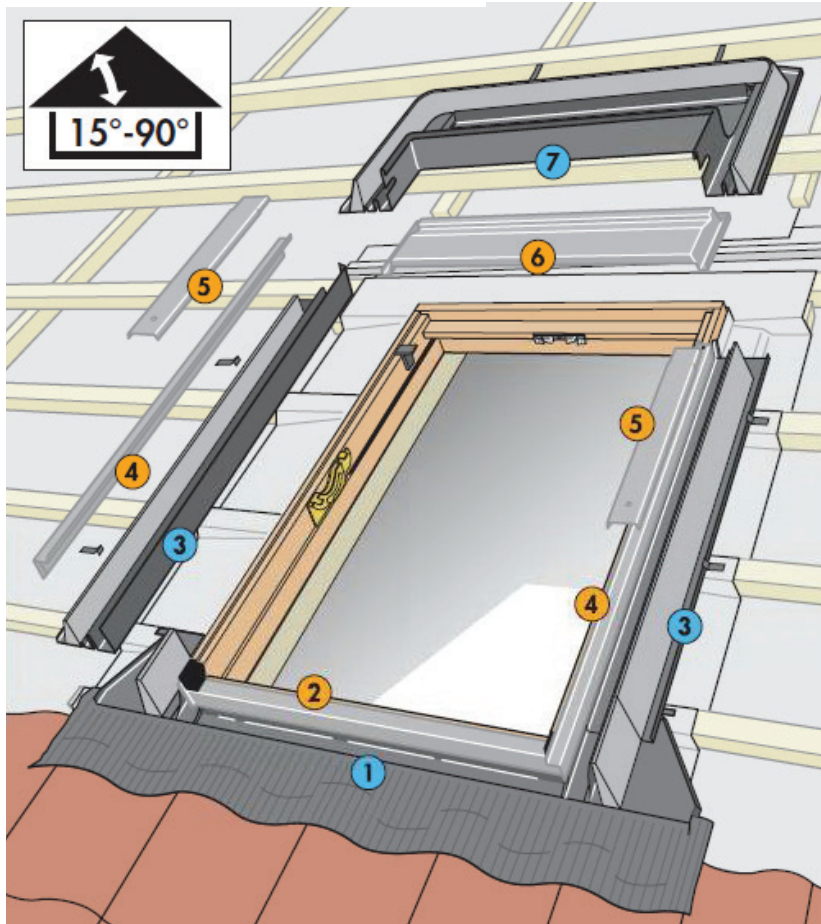

Prisliste reservedeler

per 1. oktober 2020

VES fra 1992–1998	s. 2
V21 fra 1998–2012	s. 3–9
Utskiftningsglass	s. 9
V22 fra 2012	s. 10–14
Gerikter	s. 16

Service/-reparasjonsprodukter

Varenummer	Pris	Beskrivelse
ZZZ 129KB	150,-	Reparasjonsett til polyuretann vinduer 220ml
ZZZ 130KB	170,-	Reparasjonsett til hvitmalte vinduer 220ml
ZZZ 176BK	170,-	Reparasjonsett til furu lakkerte vinduer 220ml
765924	170,-	Butyl til glass
395400	150,-	Skumpakning til EDW selvklebende
ZZZ 220	235,-	Servicesett: Skumpakn. til lufteklaff (3 m) luftfilter (3 m), smørefett, sandpapir og tape V21
025116	120,-	Sluttblikk i plast - alle modeller VES og V21
025144	120,-	Låsehus - alle modeller VES og V21
414252	20,-	Skrue til låsehus
414360	20,-	Skrue utvendig bekledn, stk V21
ZZZ 220K	235,-	Servicesett: Skumpakn. til lufteklaff(3m) luftfilter (3m) smørefett, sandpapir og tape V22
025221	120,-	Sluttblikk i plast V22
1188765	120,-	Låsehus V22
025213	60,-	Brakett - låsehus/lufteklaff V22
7900187	15,-	Skrue utvendig.bekled. 7 stk. V22