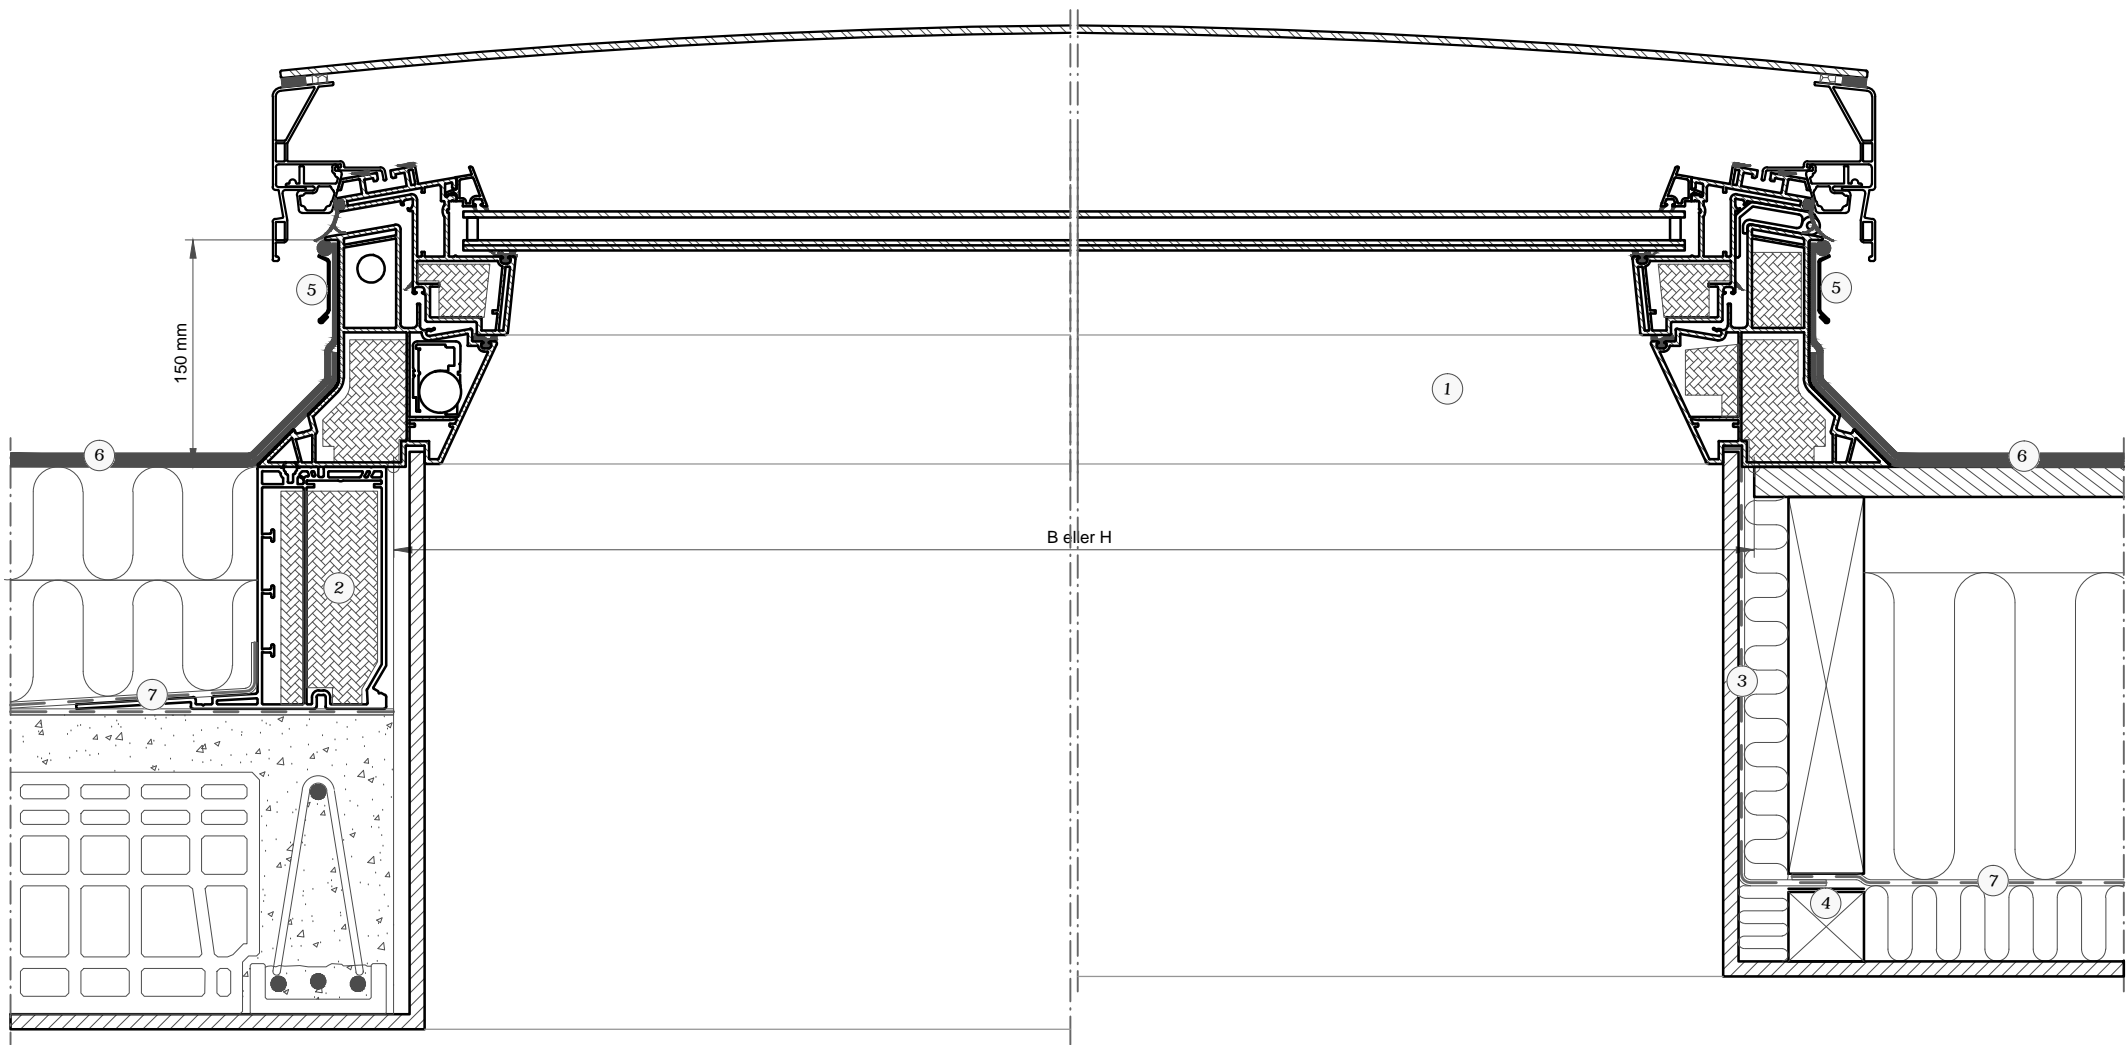

Snitt A-A
1:5

- ① VELUX vindu for flate tak(CVP/CFP+ISD 1093 0°-15°)
- ② VELUX ZCE Forhøyningskarm
- ③ VELUX dampsperrekrave (BBX)
- ④ VELUX dampsperre tape (BBX)
- ⑤ VELUX ZZZ 210 Klemmestriper
- ⑥ Takpapp/folie(ikke VELUX)
- ⑦ Dampsperre (ikke VELUX)

Taktekke:

VELUX Produkter:

CVP+ ISD 1093
0°-15°

CFP+ ISD 1093
0°-15°

ZCE
0°-15°

ZZZ 210

Størrelser vindu for flate tak i mm.:

Størrelse	B	H
060060	600	600
060090	600	900
080080	800	800
090090	900	900
090120	900	1200
100100	1000	1000
100150	1000	1500
120120	1200	1200

© VELUX GROUP ® VELUX, VELUX logo are registered trademarks

VELUX			
File name: CVP+ISD 1093-VAS-410-1016			
Drawing no.:---		SCo: ---	
Create date: 03.10.2016	Rev. date: 18.11.2016	Format: A3	Scale: 1:5