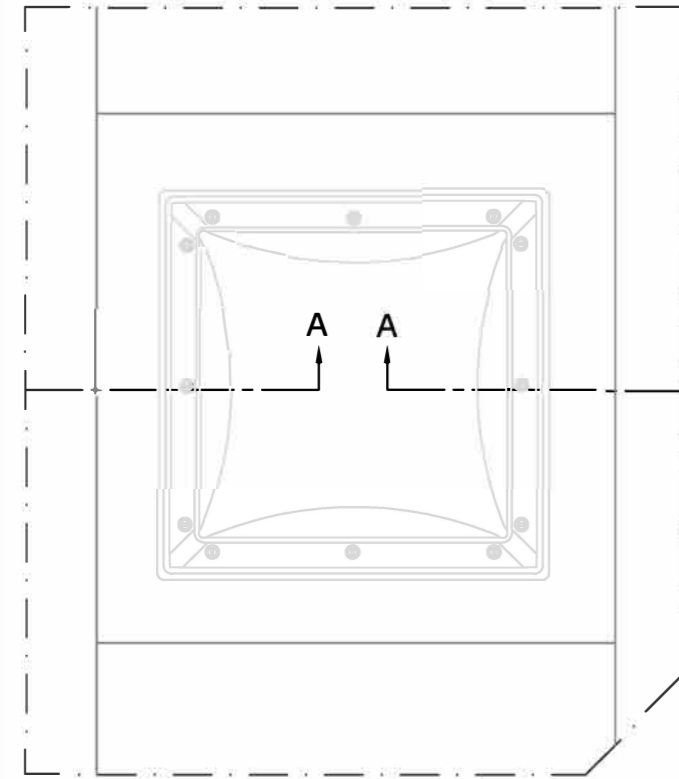

VELUX produkter:

Tagbeklædning:

Opstalt vinkelret på tag

CFP (Fast vindu)

CVP (Åpningsbart vindu)

Utsparingsmåti bak h (bredde x høyde)  
 600 x 600  
 800 x 800  
 600 x 900  
 900 x 900  
 1000 x 1000  
 1200 x 1200

Emne: Ovenlyskuppel i fladt tag med tagpapp.  
 Tagkonstruktionen vist som med betondæk og træspær

Dato	26.05.2016	Fil navn	Tegnings nr.
Alle mål er i mm		CVP-VAS-401-0110	-
SCo			-