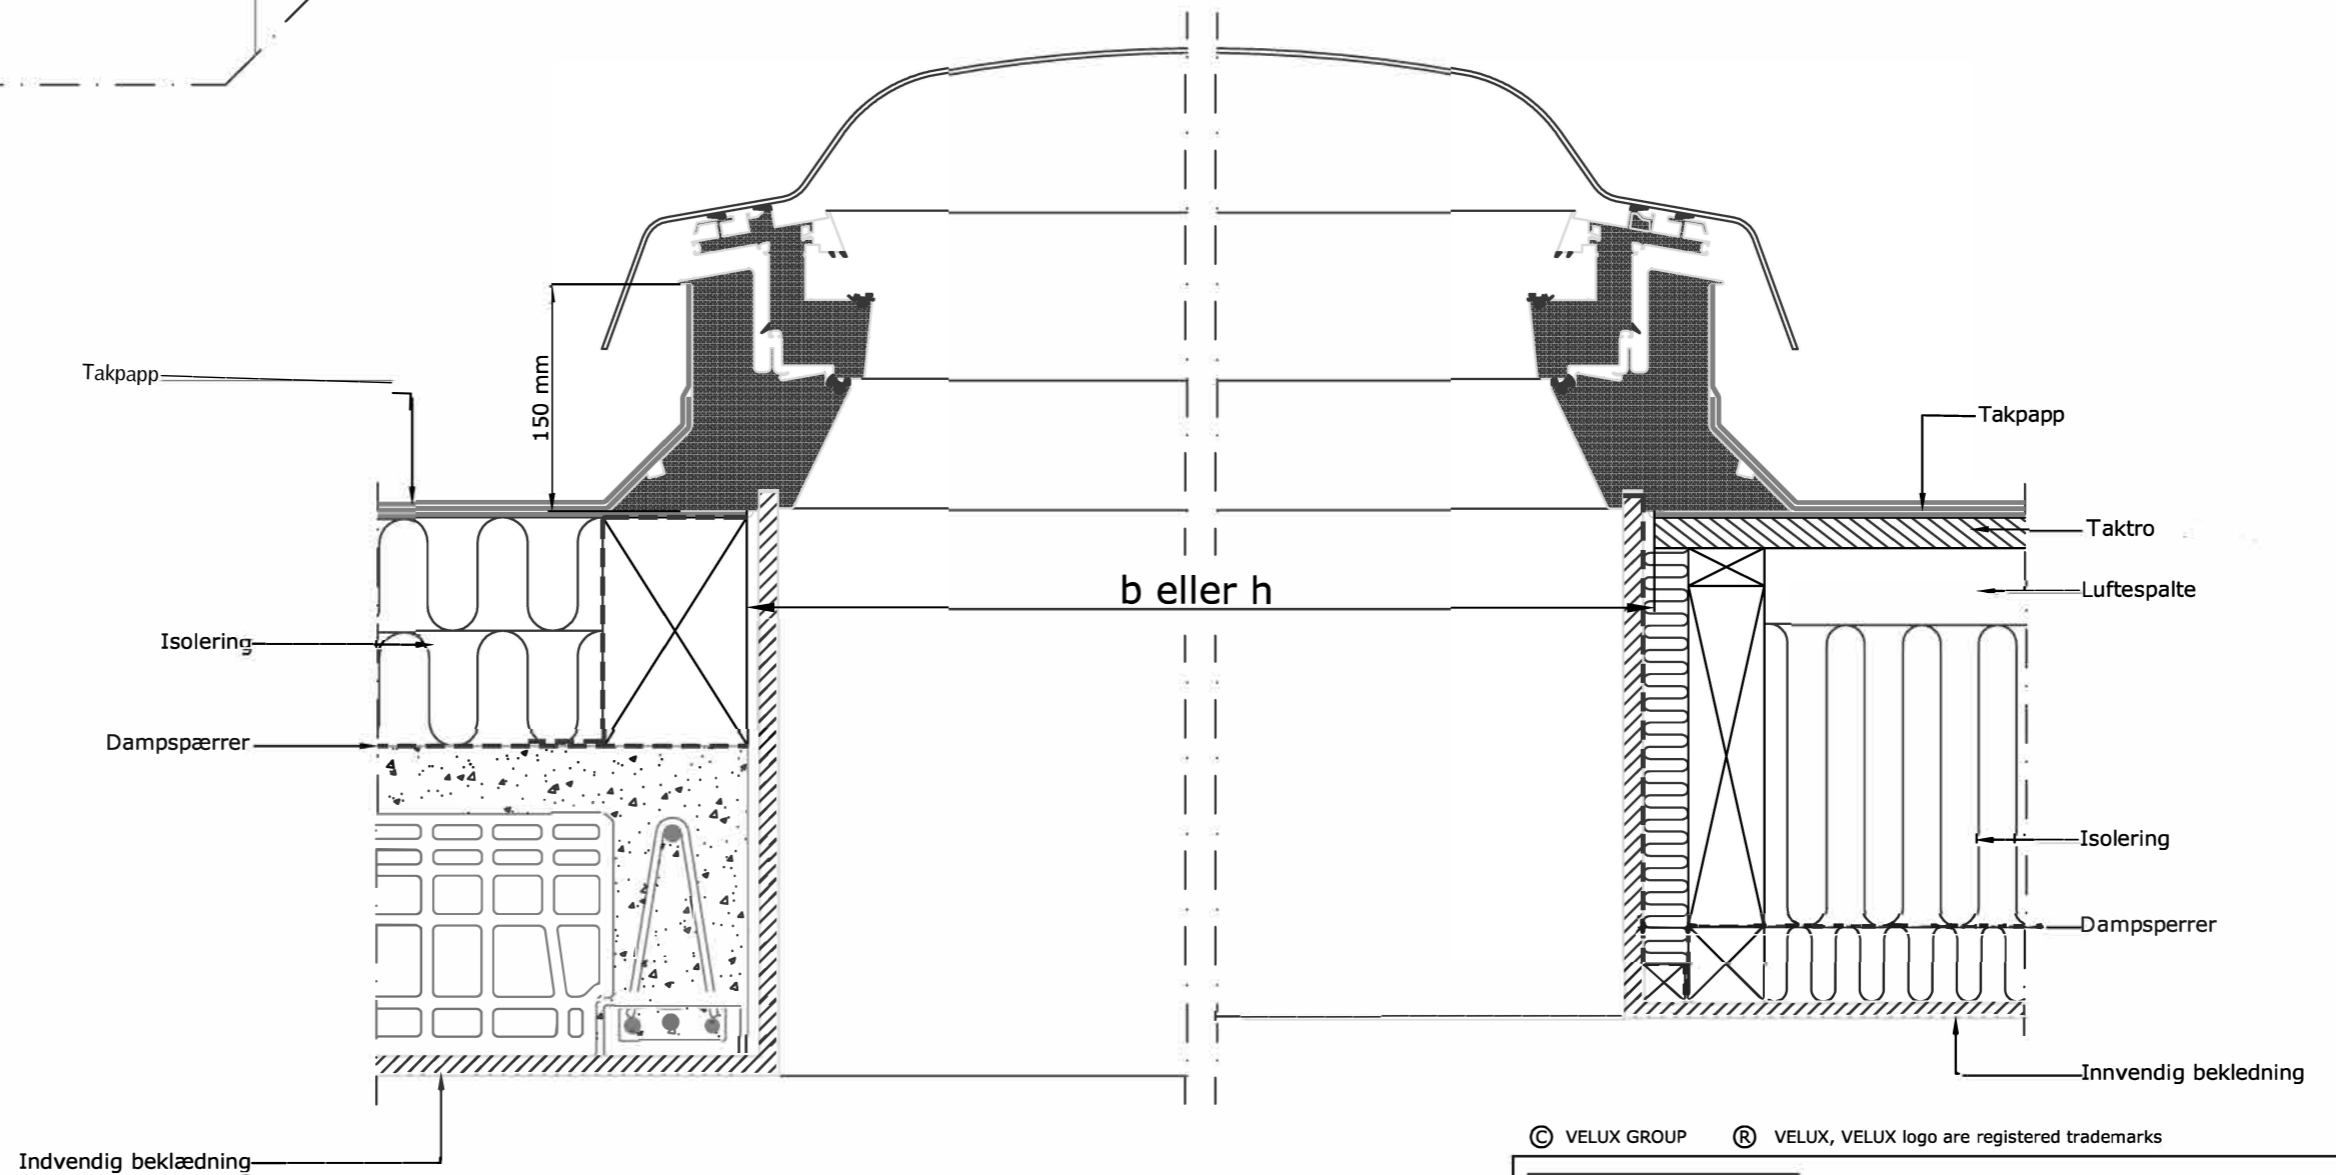

VELUX produkter:

Tagbeklædning:

Opstalt vinkelret på tag

CFP (Fast vindu)

CVP (Åpningsbart vindu)

Utsparingsmåti bak h (bredde x høyde)  
 600 x 600  
 800 x 800  
 600 x 900  
 900 x 900  
 1000 x 1000  
 1200 x 1200

Snitt A-A

© VELUX GROUP ® VELUX, VELUX logo are registered trademarks

VELUX A/S

Note:  
 Ved indbygning af VELUX ovenlysvinduer skal det sikres, at gældende bygge- og brandmyndighedskrav overholdes. Tegningen viser principperne for den viste tagkonstruktionstype og skal tilpasses den konkrete byggesag, lokal praksis for god byggeskik og øvrige byggevareleverandørers anvisninger.

Emne: Ovenlyskuppel i fladt tag med tagpapp.  
 Tagkonstruktionen vist som med betondæk og træspær

Dato	26.05.2016	Fil navn	Tegnings nr.
Alle mål er i mm		CVP-VAS-401-0110	-
SCo			-