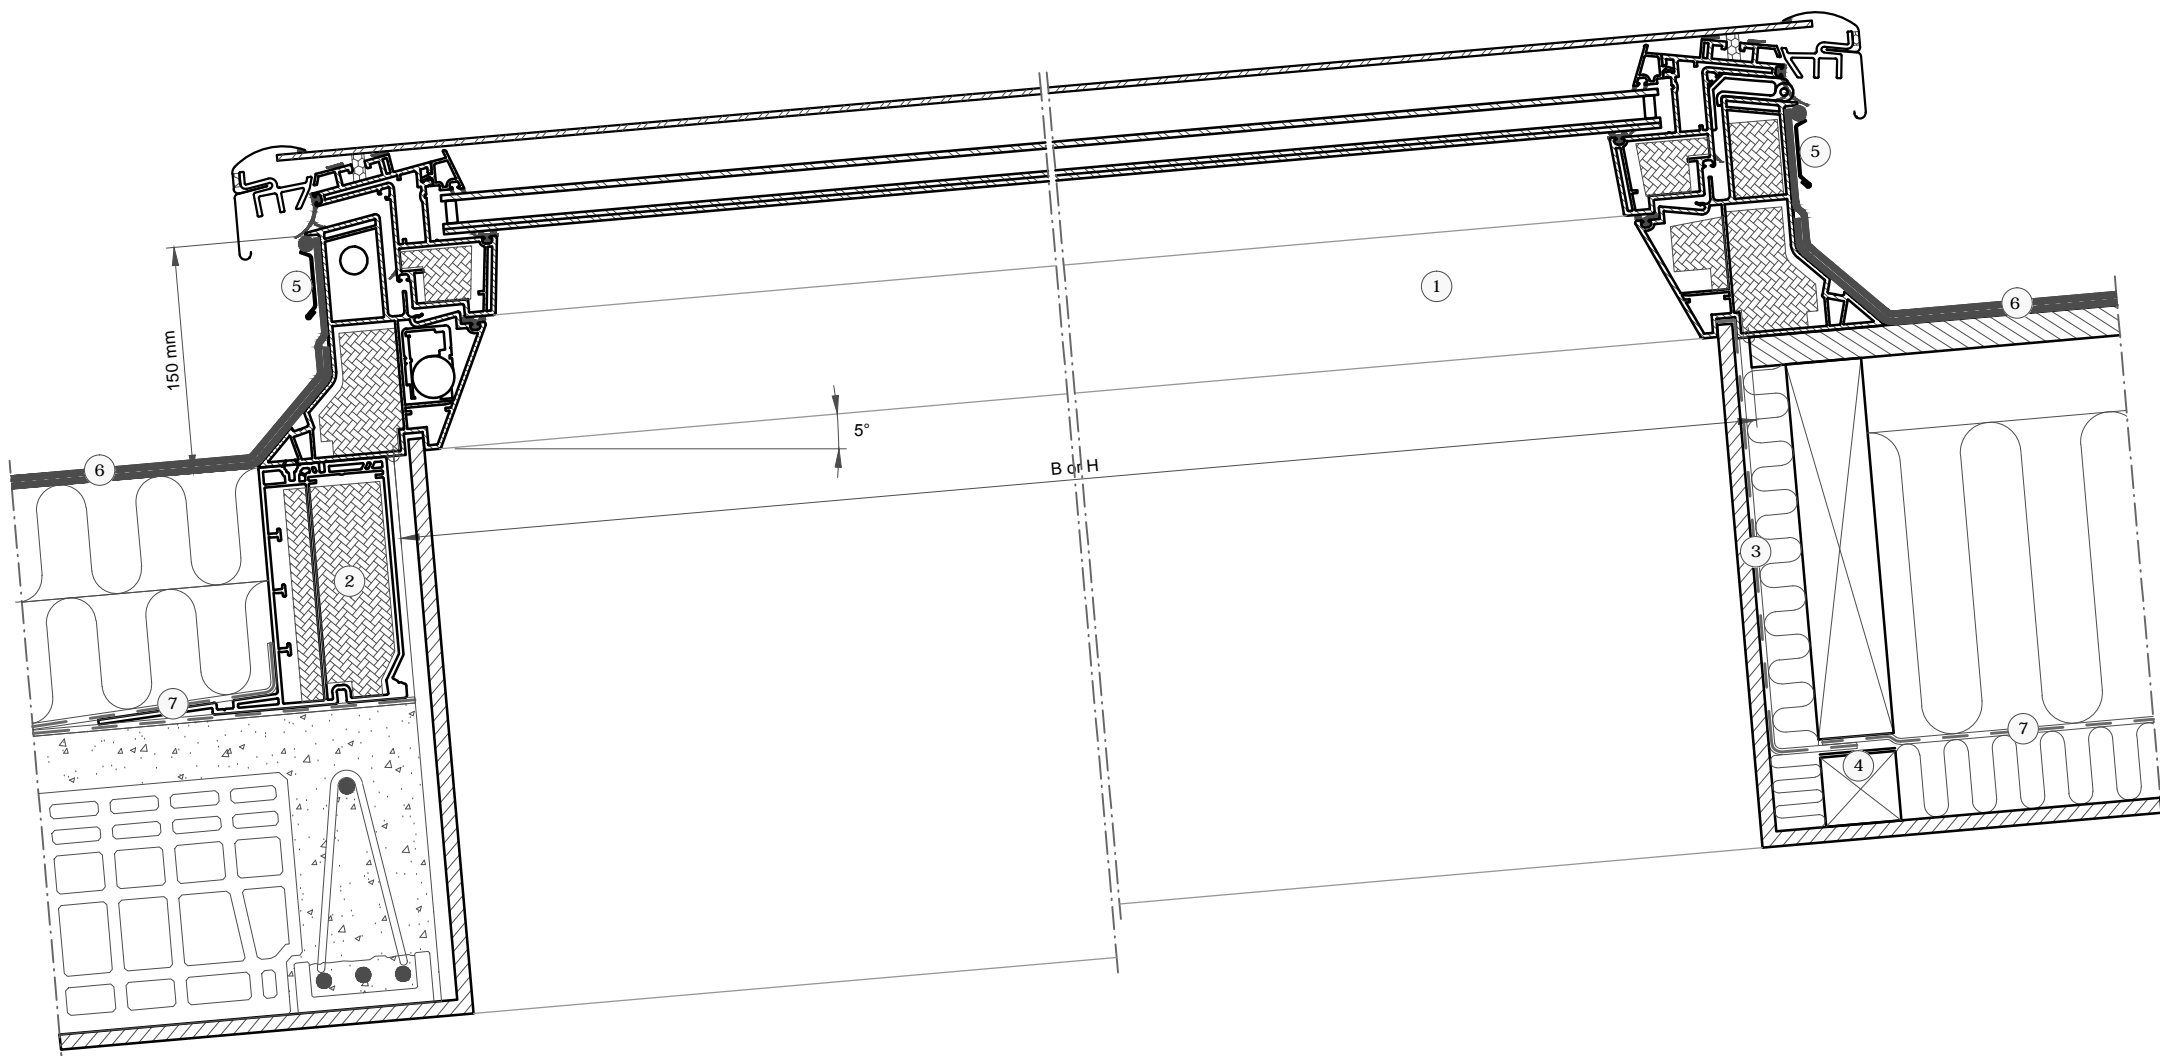

Snitt A-A  
1:5

- ① VELUX vindu for flate tak (CVP/CFP+ISD 2093 5°-15°)
- ② VELUX ZCE forhøyningskarm
- ③ VELUX dampsperrekrave (BBX)
- ④ VELUX dampsperre tape (BBX)
- ⑤ VELUX ZZZ 210 klemlister
- ⑥ Takpapp/folie (ikke VELUX)
- ⑦ Dampsperre (ikke VELUX)

Taktekke:

VELUX Produkter:

Størrelser vindu for flate tak i mm.:

Størrelse	B	H
060060	600	600
060090	600	900
080080	800	800
090090	900	900
090120	900	1200
100100	1000	1000
100150	1000	1500
120120	1200	1200

© VELUX GROUP ® VELUX, VELUX logo are registered trademarks

<b>VELUX</b>			
File name: PLAN_FAST_OPL_DWG_INDBYGNINGSTEGNING			
Drawing no.:---		SCo: ---	
Create date: 27.09.2016	Rev. date:	Format: A3	Scale: 1:5