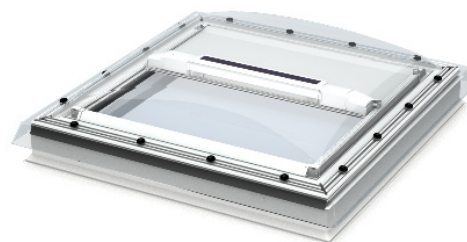

FDV-dokumentasjon

Screen MSG - solcelledrevet utvendig solskjerming

Funksjon	Sol- og varmedempende.
Betjening	Solcelle automatisk, trinnløs og betjenes med medfølgende trådløs veggbryter, kontrollpad KLR 200 WW (io), VELUX ACTIVE eller VELUX App Control. Ved fulladet batteri er ca. 100 aksjoner
tilgjengelig.	1 aksjon er 1 tur/retur.
Passer til	VELUX vinduer for flate tak med kuppel, CFP, CVP og CSP.
Takvinkel	0-15°
Bruk	Utvendig, varm årstid.
Duk	PVC, nettvevd, sort, stopper inntil 74 % av varmen.
Rengjøring	Mildt såpevann.
Garanti	5 år. Forutsetter normale påkjenninger.

Screenen monteres oppå vindusdel og under kuppel/plant/buet glass. Ligger beskyttet i den snørike årstiden.