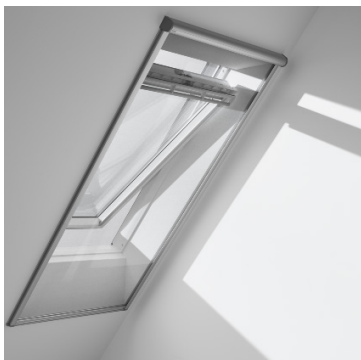

Insektnett

Funksjon:	Insektnett
Betjening:	Manuell betjent, trinnløs
Passer til:	Alle VELUX tak- og fasadevinduer
Høyde:	550-2400 mm
Bredde:	488-1370 mm
Bruk:	Innvendig
Duk:	Glassfiber-nett m/ PVC-belegg
Topp og sideskinner:	Børstet aluminium
Rengjøring:	Støvsuging, klut, støvmopp
Garanti:	5 år