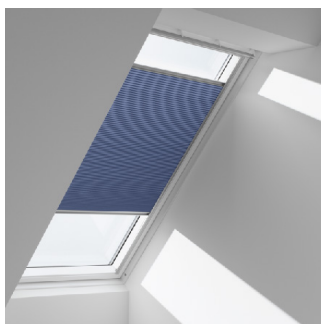

FDV-dokumentasjon

Manuell betjent innvendig solskjerming

Plissègardin

Funksjon:	Plissègardin, lys- og soldempende
Betjening:	Manuell betjent, trinnløs
Passer til:	Alle VELUX tak- og fasadevinduer
Takvinkel:	0-90°
Bruk:	Innvendig
Duk:	100 % polyester, diffusjonstett
Topp og sideskinner:	Børstet aluminium
Rengjøring:	Støvsuging
Garanti:	5 år

Det anbefales å trekke opp gardinen etter bruk for å sikre luftsirkulasjon på takvinduet.

Mørkleggende energigardin

Funksjon:	Plissègardin, mørkleggende - isolerende
Egenskaper:	Bedre u-verdi med inntil 34%
Betjening:	Manuell betjent, trinnløs
Passer til:	Alle VELUX tak- og fasadevinduer
Takvinkel:	0-90°
Bruk:	Innvendig
Duk:	100 % polyester, diffusjonstett, 100 % lystett
Topp og sideskinner:	Børstet aluminium
Rengjøring:	Støvsuging
Garanti:	5 år

Det anbefales å trekke opp gardinen etter bruk for å sikre luftsirkulasjon på takvinduet.

Rullegardin

Funksjon:	Rullegardin, lys- og soldempende
Betjening:	Manuell betjent, trinnløs
Passer til:	Alle VELUX tak- og fasadevinduer
Takvinkel:	0-90°
Bruk:	Innvendig
Duk:	100 % polyester, diffusjonstett
Topp og sideskinner:	Børstet aluminium
Rengjøring:	Støvsuging
Garanti:	5 år

Blendingsgardin

Funksjon:	Blendingsgardin, lys- og soldempende
Betjening:	Manuell betjent, trinnløs
Passer til:	Alle VELUX tak- og fasadevinduer
Takvinkel:	0-90°
Bruk:	Innvendig
Duk:	100 % polyester, diffusjonstett, 100 % lystett
Topp og sideskinner:	Børstet aluminium
Rengjøring:	Støvsuging
Garanti:	5 år