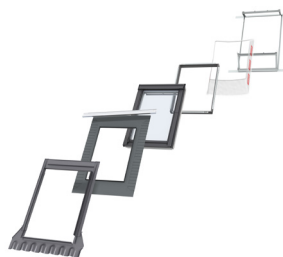

## 5. Velg systempakke

- Systempakke 1  
Inndekning, isolasjons- og undertakskrave, dampspærrekrave, samt utforing inntil 40cm taktykkelse.
- Systempakke 1D  
Inndekning, isolasjons- og undertakskrave, dampspærrekrave, samt utforing inntil 50cm taktykkelse.
- Systempakke 2  
Inndekning, isolasjons- og undertakskrave, dampspærrekrave.