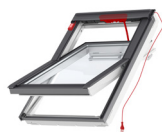

# Sjekkliste - standard takvinduer

1. Velg størrelse                      Antall: \_\_\_\_\_

CK02	CK04	CK06	FK06	FK08	MK04	MK06	MK08	MK010	MK12	PK06	PK08	PK10	SK06	SK08	SK10	UK04	UK08
55x78	55x98	55x118	66x118	66x140	78x98	78x118	78x140	78x160	78x180	94x118	94x140	94x160	114x118	114x140	114x160	134x98	134x140

## 2. Velg type vindu

VELUX INTEGRA®

Elektrisk     Solcelle

Manuelle vinduer

Midthengslet

Toppengslet

## 3. Velg glass

- Standard 3-lags
- TripleProtect 3-lags VELUX anbefaler
- Lydvindu
- Frostet glass - 2-lags