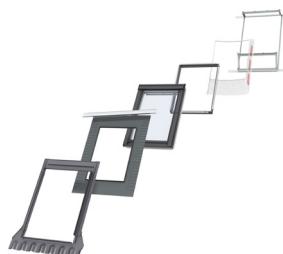

## 5. Velg systempakke

- Systempakke 1  
Inndekning, isolasjons- og undertakskrave, dampspærrekrave, samt utforing inntil 40cm taktykkelse.
- Systempakke 1D  
Inndekning, isolasjons- og undertakskrave, dampspærrekrave, samt utforing inntil 50cm taktykkelse.
- Systempakke 2  
Inndekning, isolasjons- og undertakskrave, dampspærrekrave.