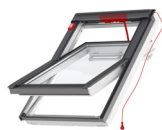

# Sjekkliste - standard takvinduer

1. Velg størrelse                      Antall: \_\_\_\_\_

CK02	CK04	CK06	FK06	FK08	MK04	MK06	MK08	MK010	MK12	PK06	PK08	PK10	SK06	SK08	SK10	UK04	UK08
55x78	55x98	55x118	66x118	66x140	78x98	78x118	78x140	78x160	78x180	94x118	94x140	94x160	114x118	114x140	114x160	134x98	134x140

## 2. Velg type vindu

VELUX INTEGRA®

Elektrisk     Solcelle

Manuelle vinduer

Midthengslet

Toppengslet

## 3. Velg glass

- Standard 3-lags
- TripleProtect 3-lags VELUX anbefaler
- Lydvindu
- Frostet glass - 2-lags