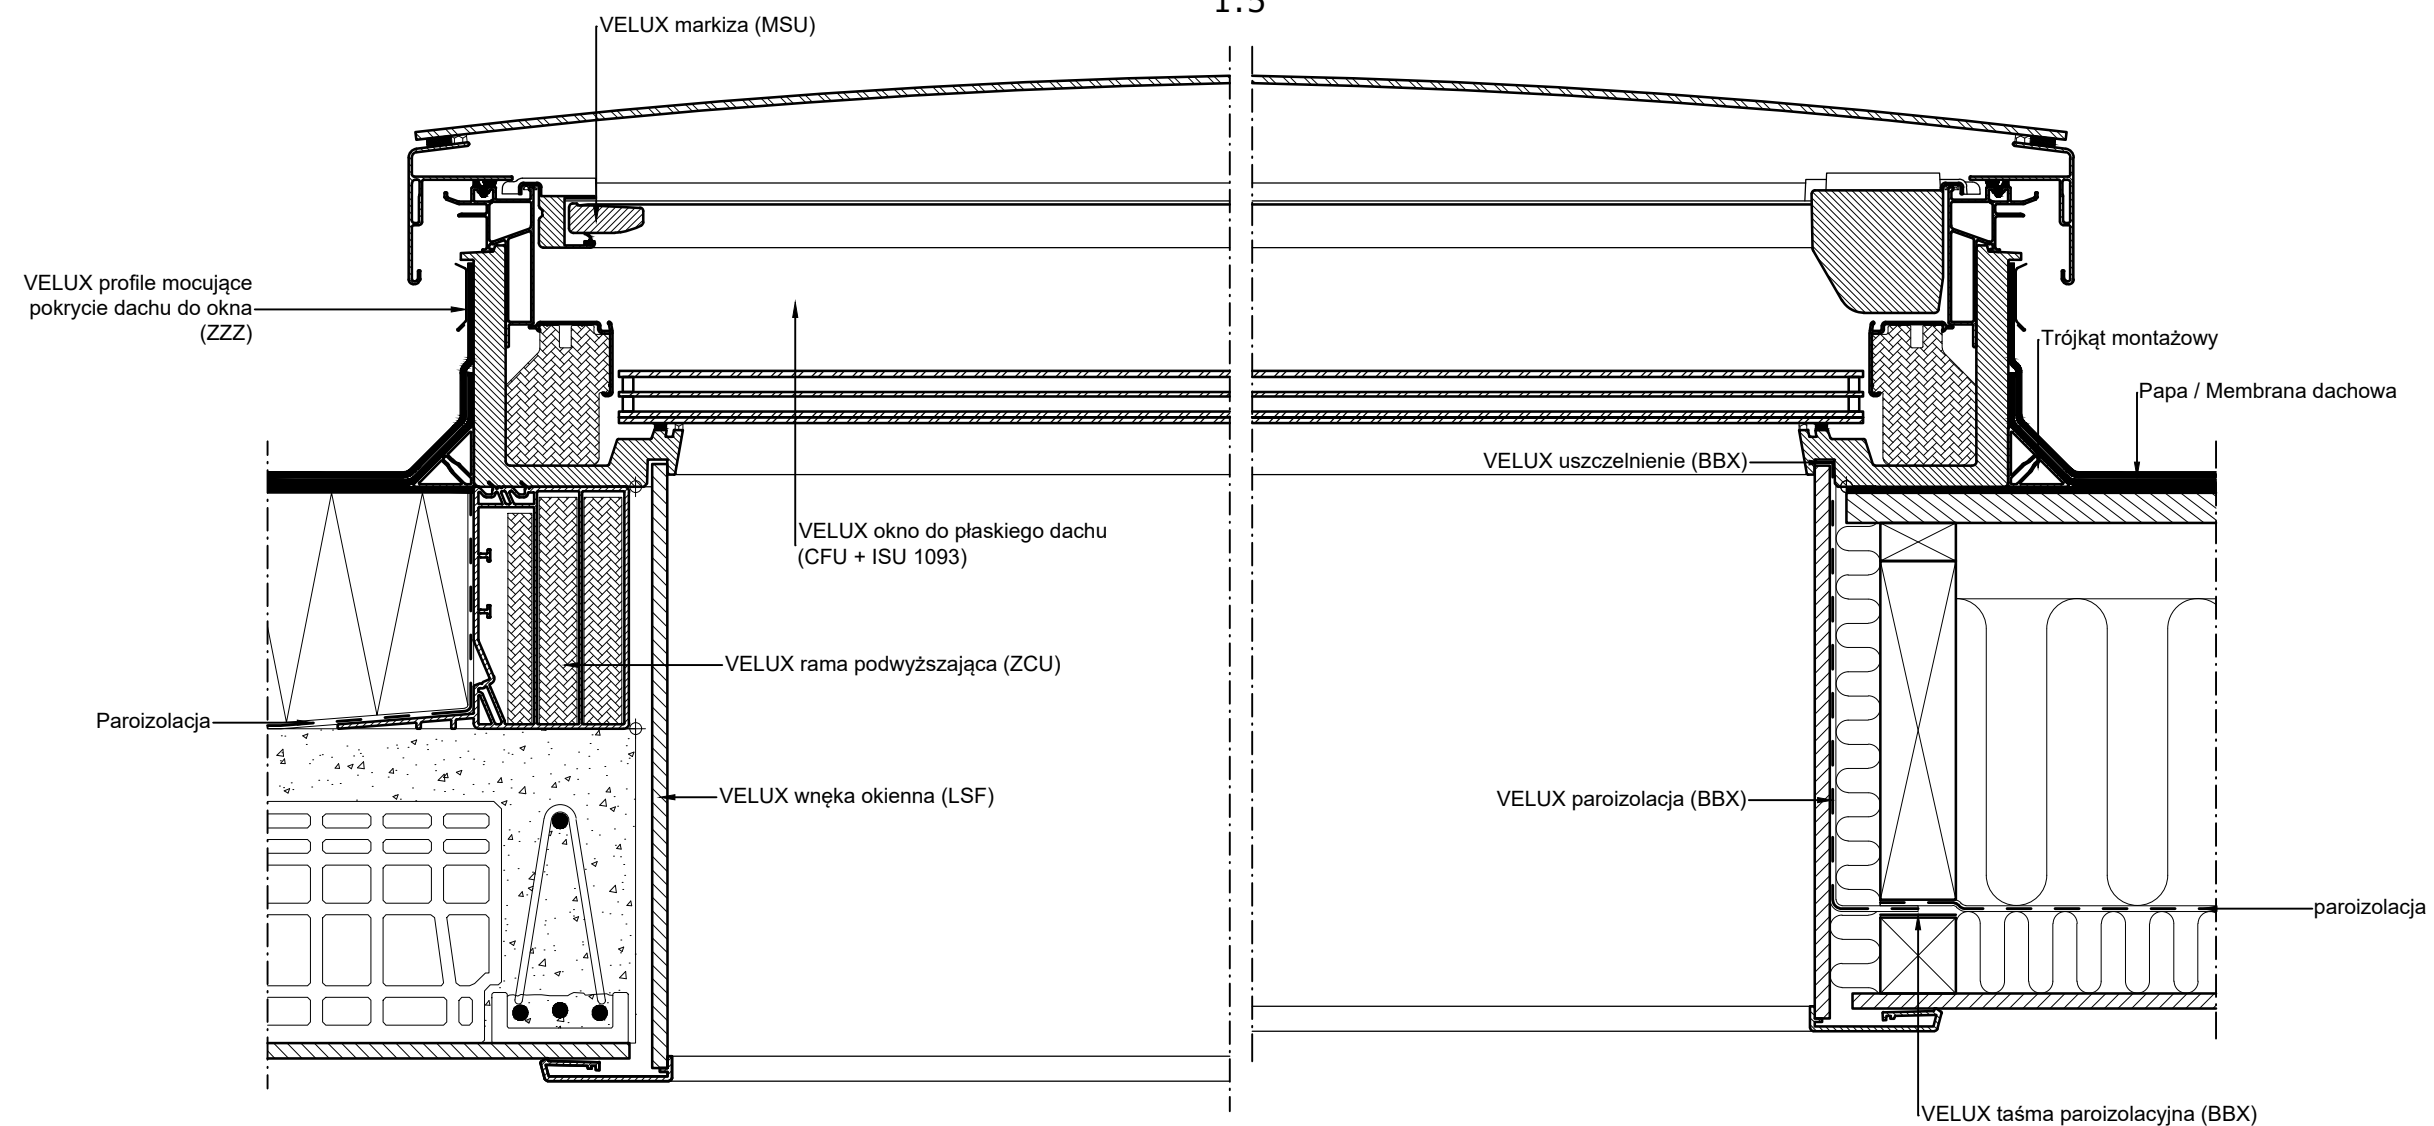

Produkty VELUX:

Pokrycie dachu:

Rozmiary okien:

Rozmiar	W	H
060060	600	600
080080	800	800
090060	900	600
090090	900	900
100100	1000	1000
120090	1200	900
120120	1200	1200
150100	1500	1000
150150	1500	1500

Widok

Przekrój A-A
1:5

© VELUX GROUP ® VELUX, logo VELUX są znakami zastrzeżonymi

VELUX Polska Sp. z o.o.
ul. Krakowiaków 34
02-255 Warszawa

Wszystkie wymiary podane na rysunku muszą zostać sprawdzone na miejscu budowy. Rysunek jest jedynie schematyczny i z tego powodu VELUX nie ma wpływu na jakość rzeczywistej instalacji na dachu budynku.

VELUX CFU + ISU 1093
VELUX ZCU 0015
VELUX ZZZ 210U
VELUX LSF
VELUX MSU
VELUX BBX

Data: 2022

Wszystkie wymiary w mm. Skala 1:5

VELUX Polska Sp. z o.o. ul. Krakowiaków 34 02-255 Warszawa

Nazwa pliku:
CFU+ISU-1093