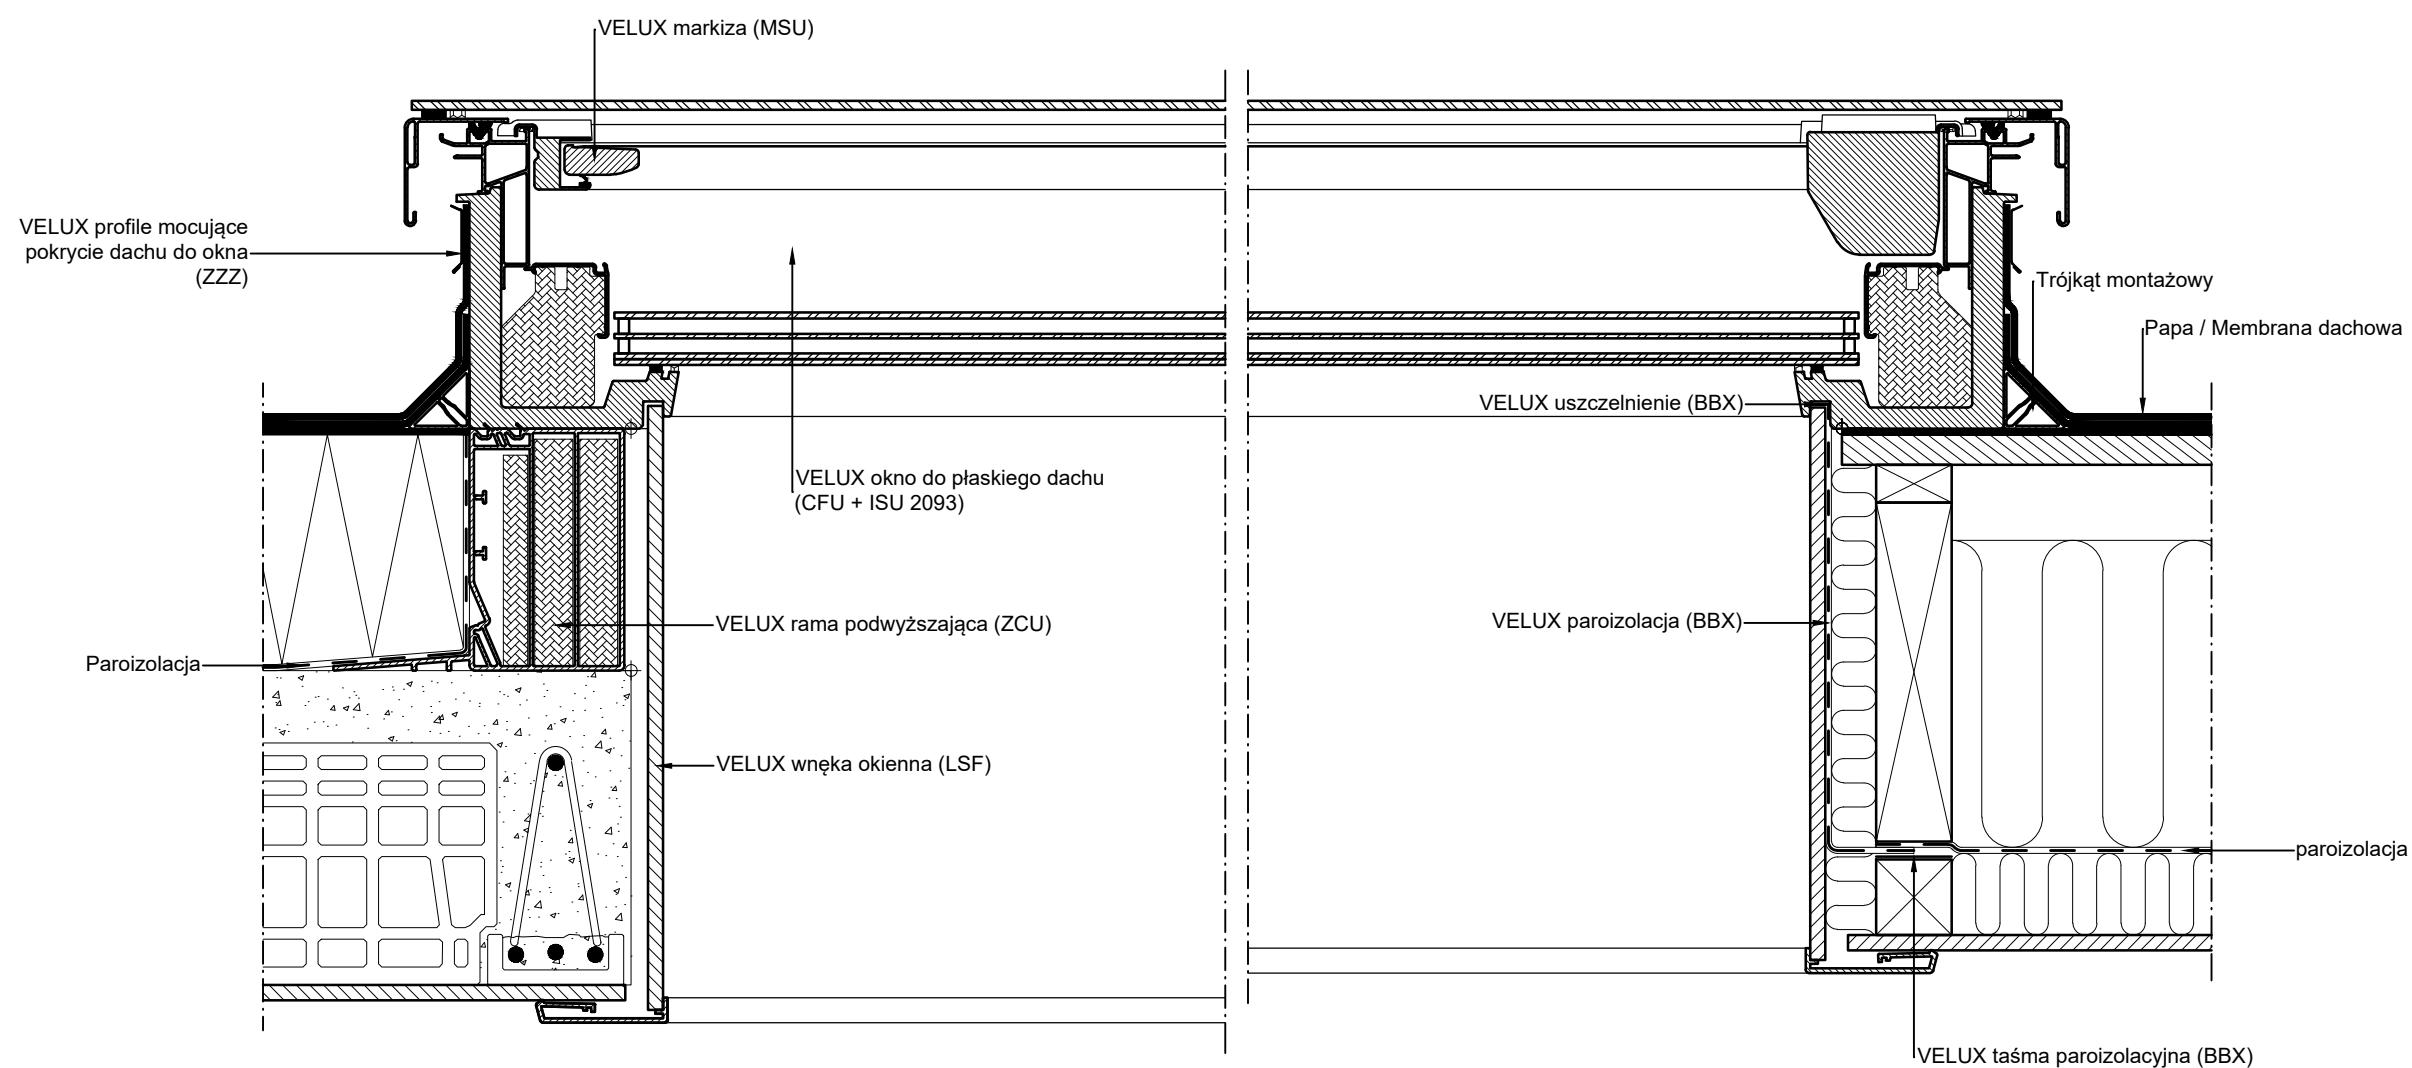

Widok

Przekrój A-A  
1:5

Produkty VELUX:

Pokrycie dachu:

Rozmiary okien:

Rozmiar	W	H
060060	600	600
080080	800	800
090060	900	600
090090	900	900
100100	1000	1000
120090	1200	900
120120	1200	1200
150100	1500	1000
150150	1500	1500

© VELUX GROUP ® VELUX, logo VELUX są znakami zastrzeżonymi

**VELUX**

**VELUX Polska Sp. z o.o.**  
ul. Krakowiaków 34  
02-255 Warszawa

Wszystkie wymiary podane na rysunku muszą zostać sprawdzone na miejscu budowy. Rysunek jest jedynie schematyczny i z tego powodu VELUX nie ma wpływu na jakość rzeczywistej instalacji na dachu budynku.

VELUX CFU + ISU 2093  
VELUX ZCU 0015  
VELUX ZZZ 210U  
VELUX LSF  
VELUX MSU  
VELUX BBX

Data: 2022

Nazwa pliku:

Wszystkie wymiary w mm. Skala 1:5

CFU+ISU-2093

www.Velux.com.pl

VELUX Polska Sp. z o.o. ul. Krakowiaków 34 02-255 Warszawa