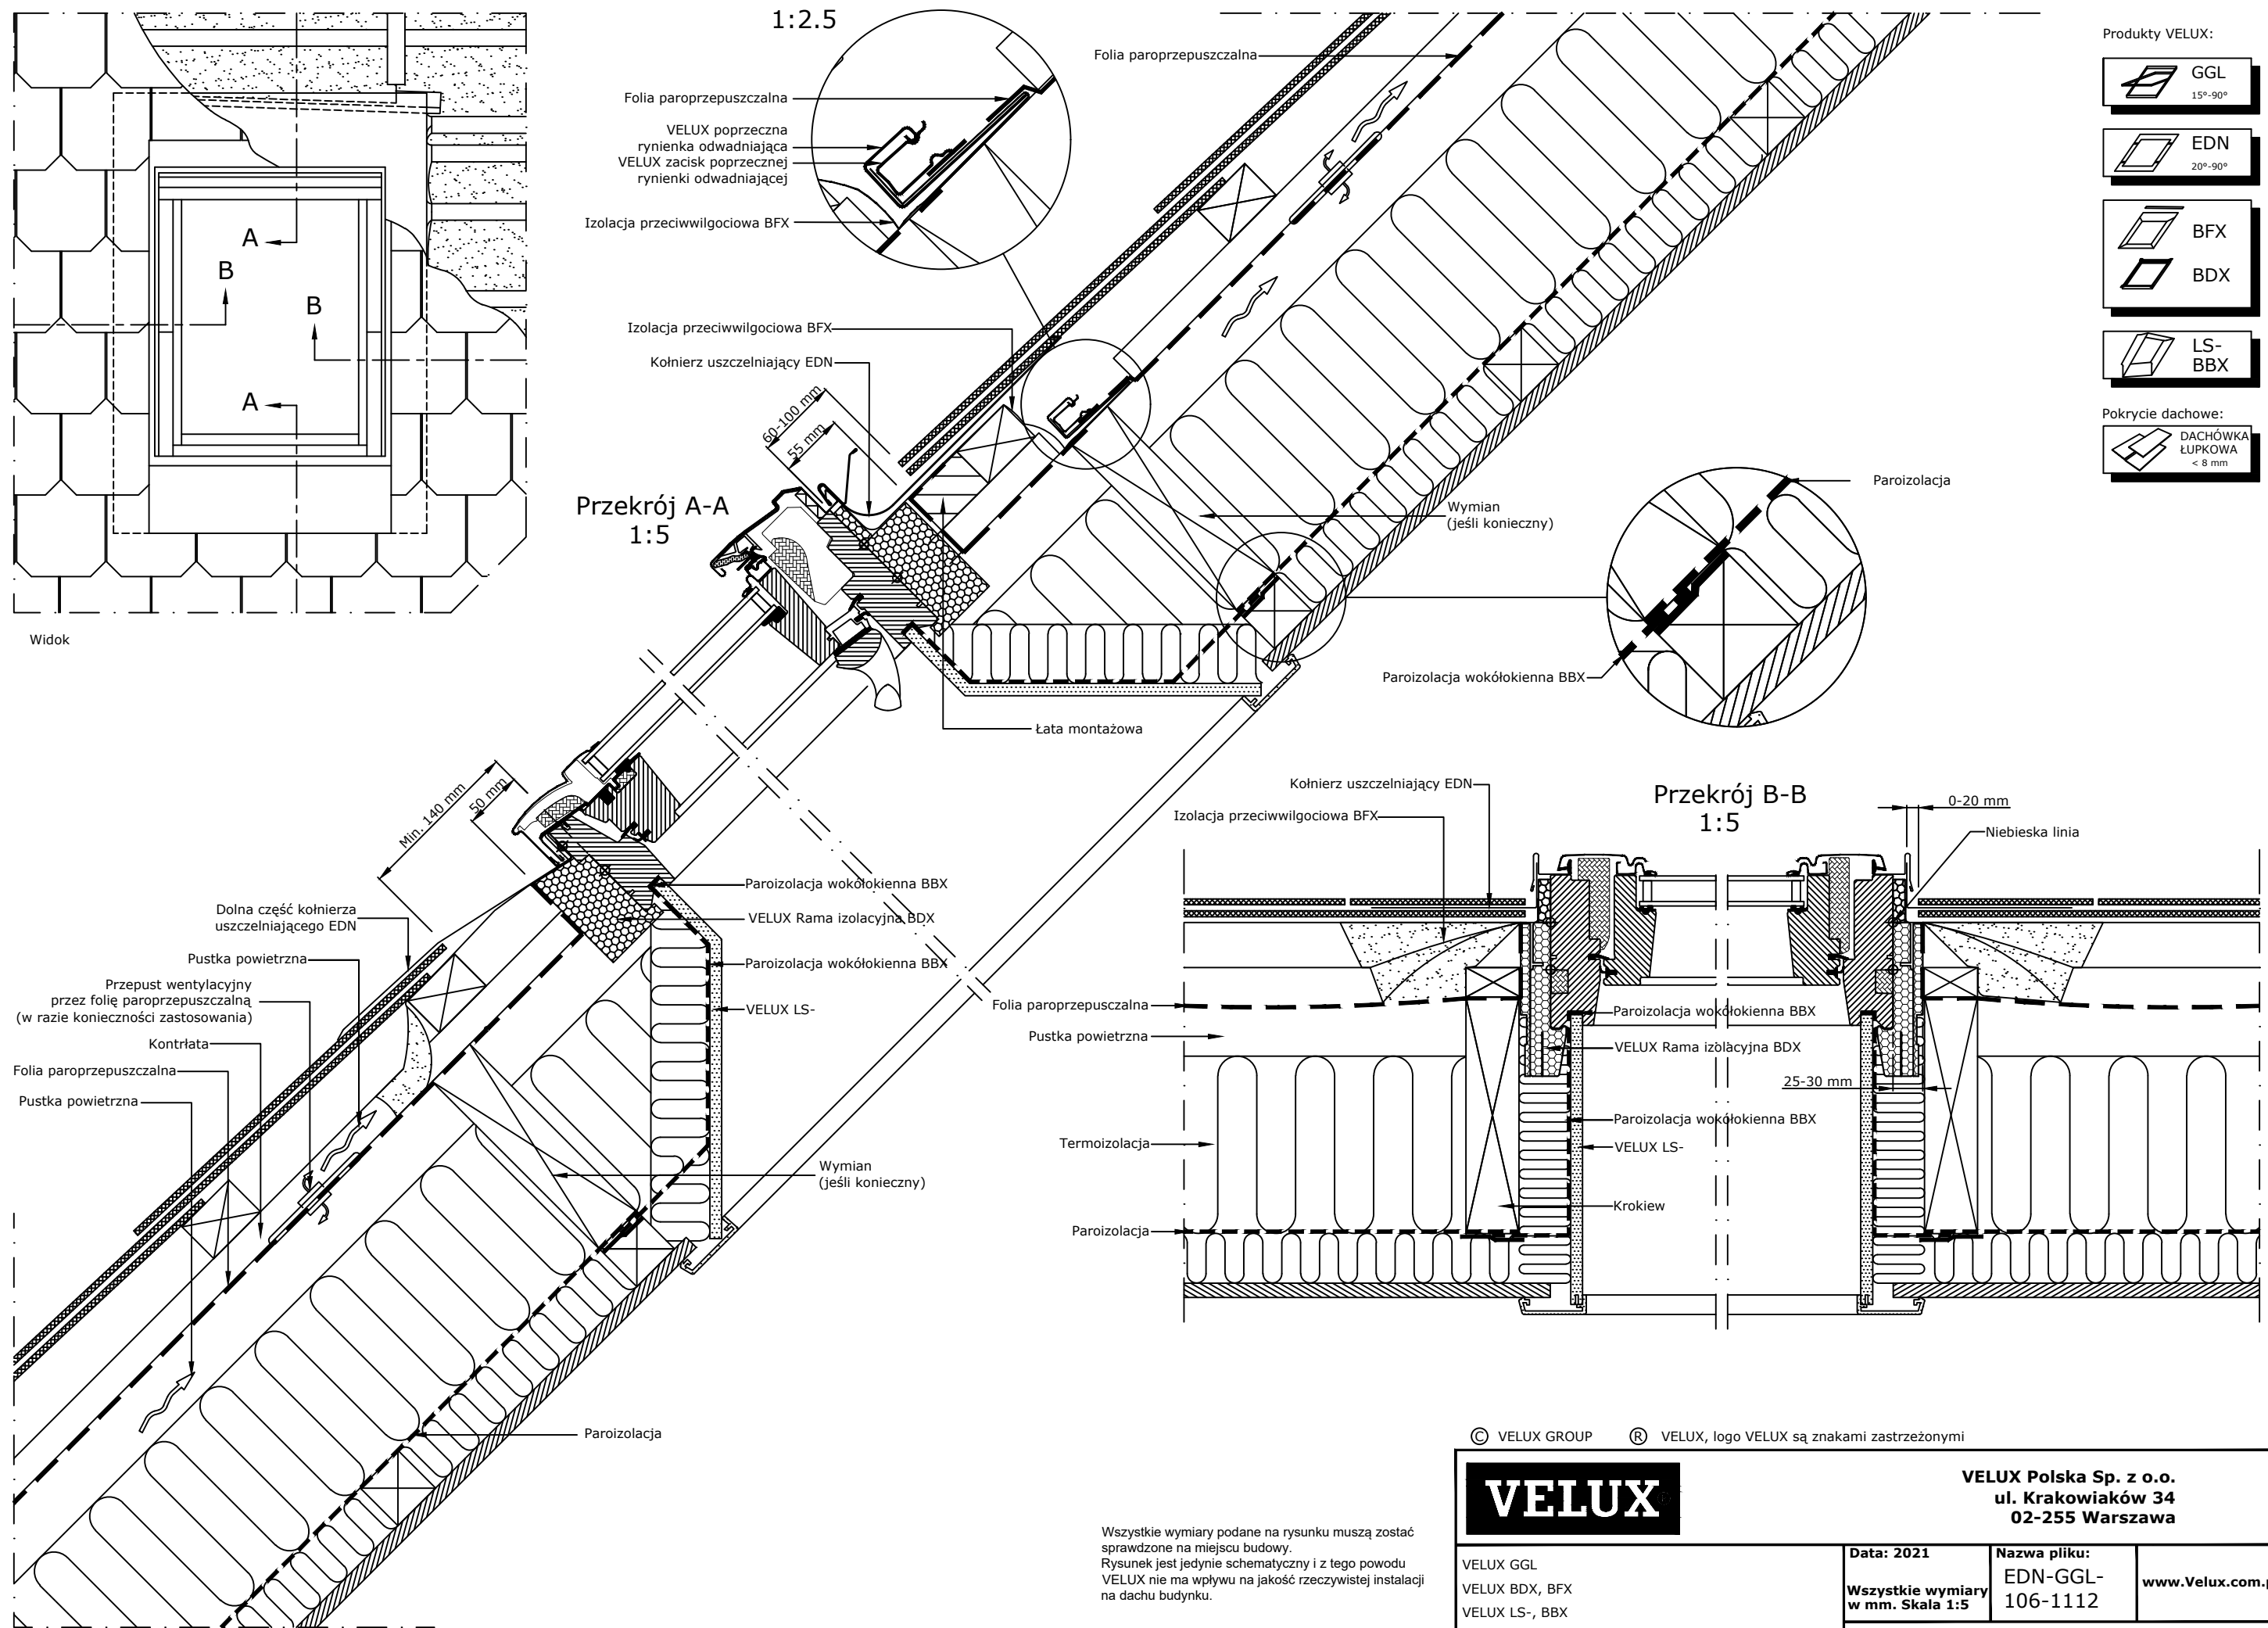

Widok

1:2.5

Przekrój A-A
1:5

Przekrój B-B
1:5

Produkty VELUX:

Pokrycie dachowe:

© VELUX GROUP ® VELUX, logo VELUX są znakami zastrzeżonymi

VELUX Polska Sp. z o.o.
ul. Krakowiaków 34
02-255 Warszawa

Wszystkie wymiary podane na rysunku muszą zostać sprawdzone na miejscu budowy. Rysunek jest jedynie schematyczny i z tego powodu VELUX nie ma wpływu na jakość rzeczywistej instalacji na dachu budynku.

VELUX GGL
VELUX BDX, BFX
VELUX LS-, BBX
VELUX EDN

Data: 2021

Wszystkie wymiary w mm. Skala 1:5

VELUX Polska Sp. z o.o. ul. Krakowiaków 34 02-255 Warszawa

Nazwa pliku:

EDN-GGL-106-1112

www.Velux.com.pl