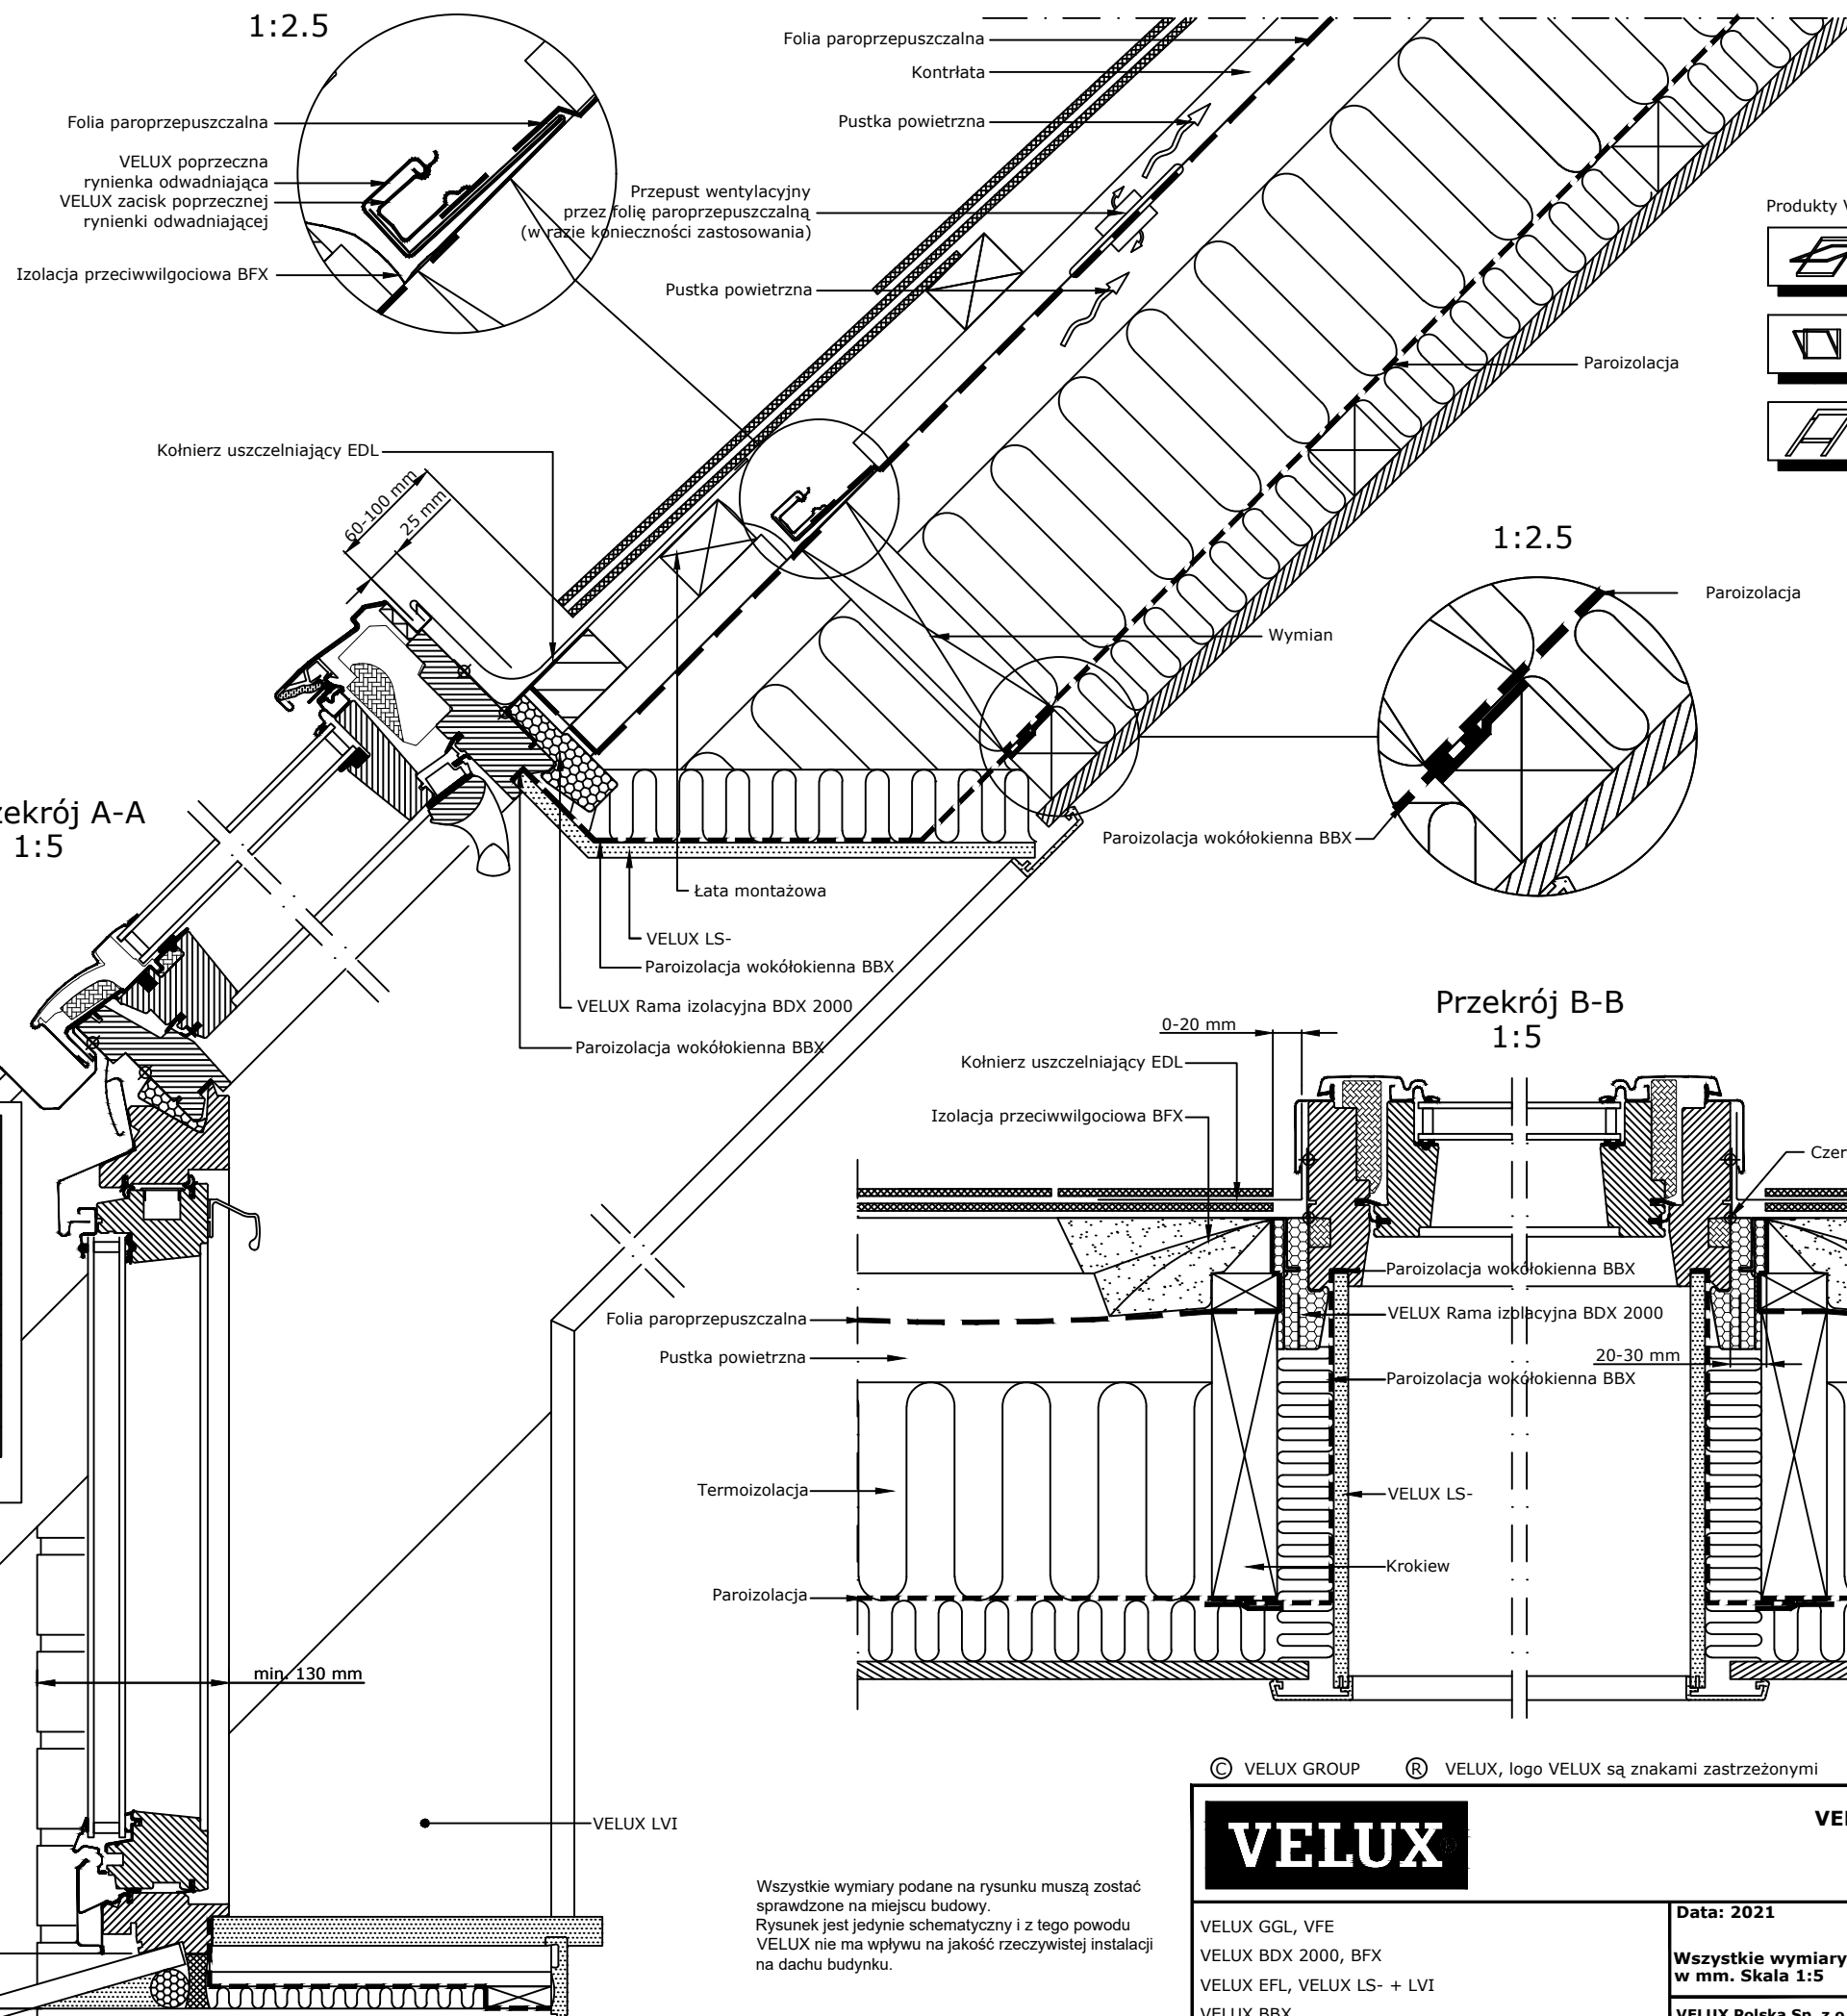

Widok

Przekrój A-A  
1:5

1:2.5

1:2.5

Przekrój C-C  
1:5

Przekrój B-B  
1:5

| 15°-55° | VFE  |      |
|---------|------|------|
|         | A mm | B mm |
| 15      | 50   | 40   |
| 20      | 55   | 45   |
| 25      | 60   | 45   |
| 30      | 65   | 50   |
| 35      | 70   | 55   |
| 40      | 75   | 60   |
| 45      | 85   | 65   |
| 50      | 90   | 75   |
| 55      | 105  | 85   |

VELUX GGL, VFE  
VELUX BDX 2000, BFX  
VELUX EFL, VELUX LS- + LVI  
VELUX BBX

Data: 2021  
Wszystkie wymiary w mm. Skala 1:5  
Nazwa pliku: EFL+GGL+VFE-1212  
www.Velux.com.pl  
VELUX Polska Sp. z o.o. ul. Krakowiaków 34 02-255 Warszawa